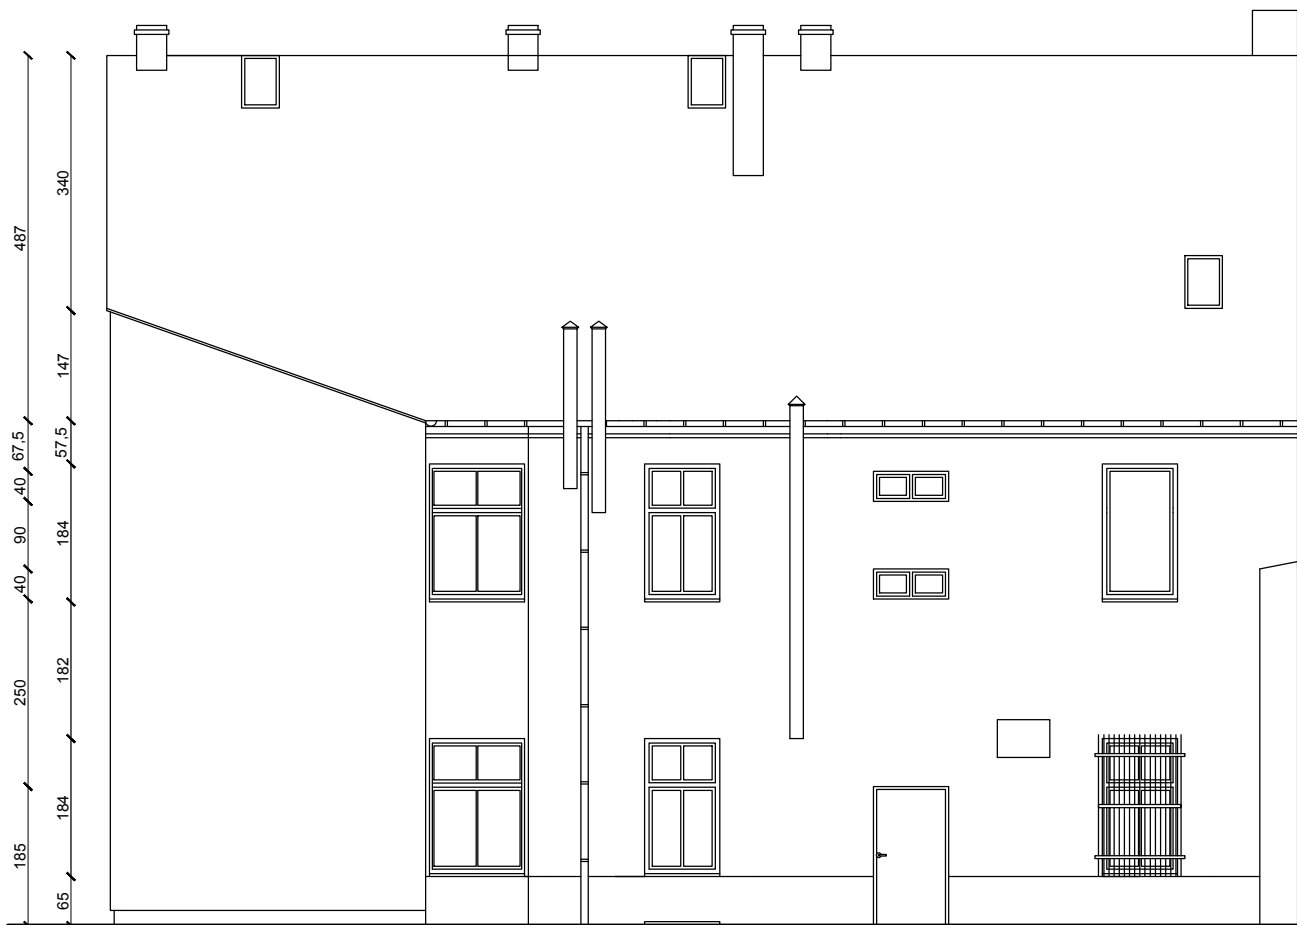

Elewacja zachodnia

OBIEKT:	Budynek mieszkalny	Rys. nr
TEMAT:	Inwentaryzacja elewacji budynku	Skala: 1:100
ADRES:	ul. Kościuszki 7, Police	
INWESTOR:	ZGKiM Police, ul. Bankowa 18	
PROJEKTOWAŁ:	mgr inż. arch. Mikołaj Krajewski upr.nr A/PB/8300/153/83	
OPRACOWAŁ:	Mirosław Piórkowski upr. nr UAN/N7210/1039/88	