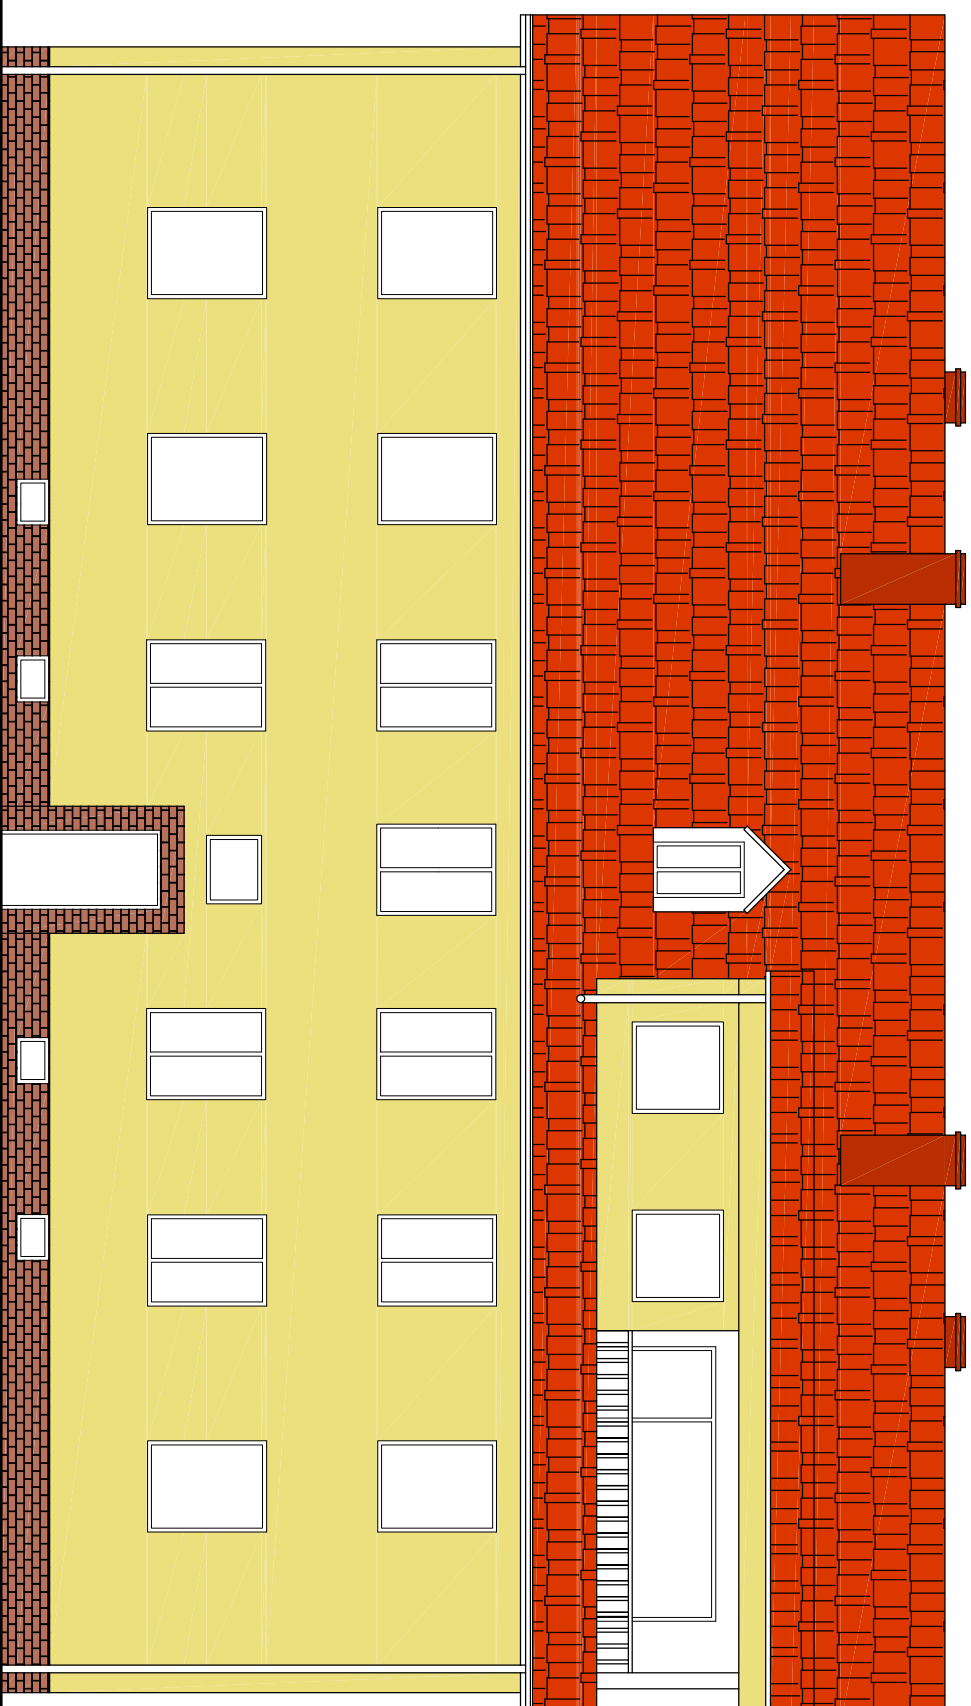

# ELEWACJA ZACHODNIA KOLORYSTYKA SKALA 1:100

## Legenda kolorów Ceresit

 CALIFORNIA CF5

## Legenda kolorów Baumit

 PARTY 3023

 PŁYTKI KLINKIEROWE W KOLORZE  
CHERRY (wg wzornika CRH KLINKIER)

Ze względu poligraficznych dopuszcza się różnice w barwach w stosunku do oryginalnego wzornika kolorów Ceresit lub Baumit.  
Dokładne ustalenie koloru wg oryginalnego wzornika.  
Stolarka okienna w kolorze białym, stolarka drzwiowa w kolorze brązowym.