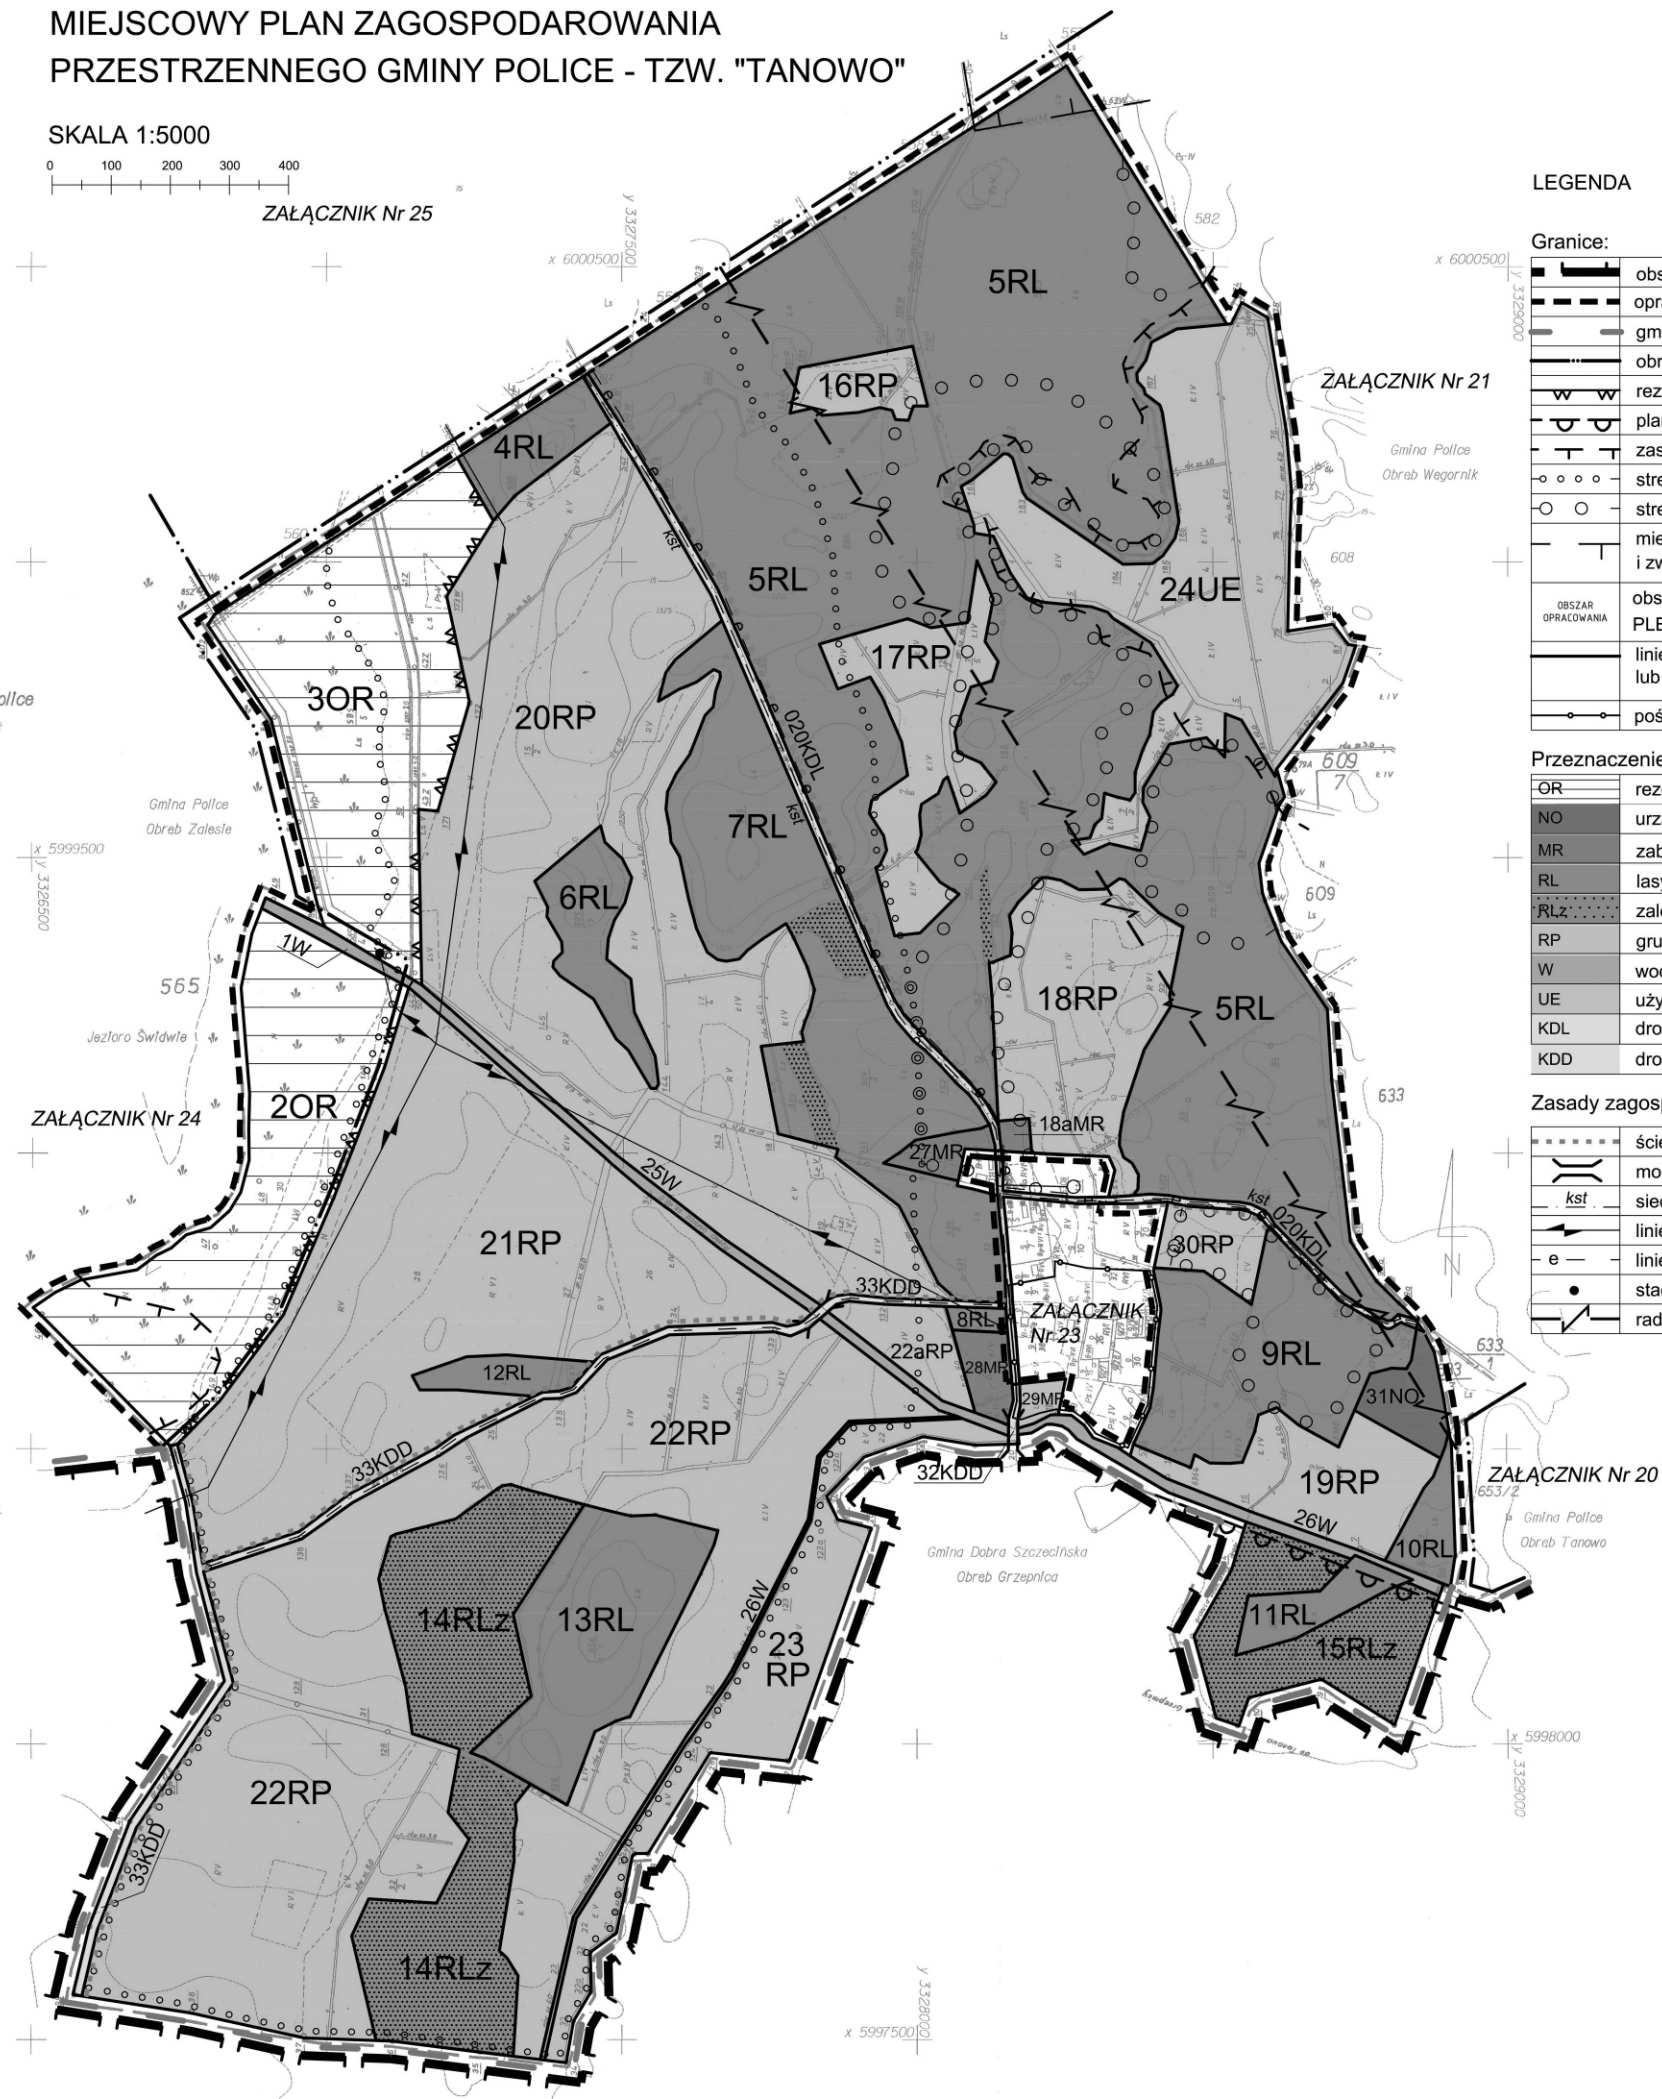

MIEJSCOWY PLAN ZAGOSPODAROWANIA PRZESTRZENNEGO GMINY POLICE - TZW. "TANOWO"

RYSUNEK NR 22

ZAŁĄCZNIK Nr 22
DO UCHWAŁY NR XX/144/2012
RADY MIEJSKIEJ W POLICACH
Z DNIA 22 MAJA 2012 roku

SKALA 1:5000

ZAŁĄCZNIK Nr 25

LEGENDA

Granice:

	obszaru objętego planem
	opracowania w skali 1:5000
	gminy
	obrębów ewidencji gruntów
	rezerwatu "Świdwie"
	planowanego obszaru chronionego krajobrazu
	zasiegu złóż torfu
	strefy W II ochrony konserwatorskiej stanowisk archeologicznych
	strefy W III ochrony konserwatorskiej stanowisk archeologicznych
	miejsca występowania gatunków chronionych roślin i zwierząt, w tym obszary ochrony gat. zwierząt
	obszar specjalnej ochrony ptaków Natura 2000 PLB320006 Jezioro Świdwie
	linie rozgraniczające tereny o różnym przeznaczeniu lub różnych zasadach zagospodarowania
	pośredniej strefy ochrony ujęcia wody

Przeznaczenie terenów:

	rezerwat "Świdwie"
	urządzenia kanalizacji sanitarnej
	zabudowa zagrodowa
	lasy
	zalesienia
	grunty rolne
	wody otwarte
	użytki ekologiczne
	droga klasy lokalnej
	droga klasy dojazdowej

Zasady zagospodarowania:

	ścieżka rowerowa
	most
	sieć tłoczna kanalizacji sanitarnej systemów grupowych
	linie elektroenergetyczne napowietrzne 15 kV
	linie elektroenergetyczne 15 kV kablowe
	stacja transformatorowa słupowa 15/04 kV
	radiolinia