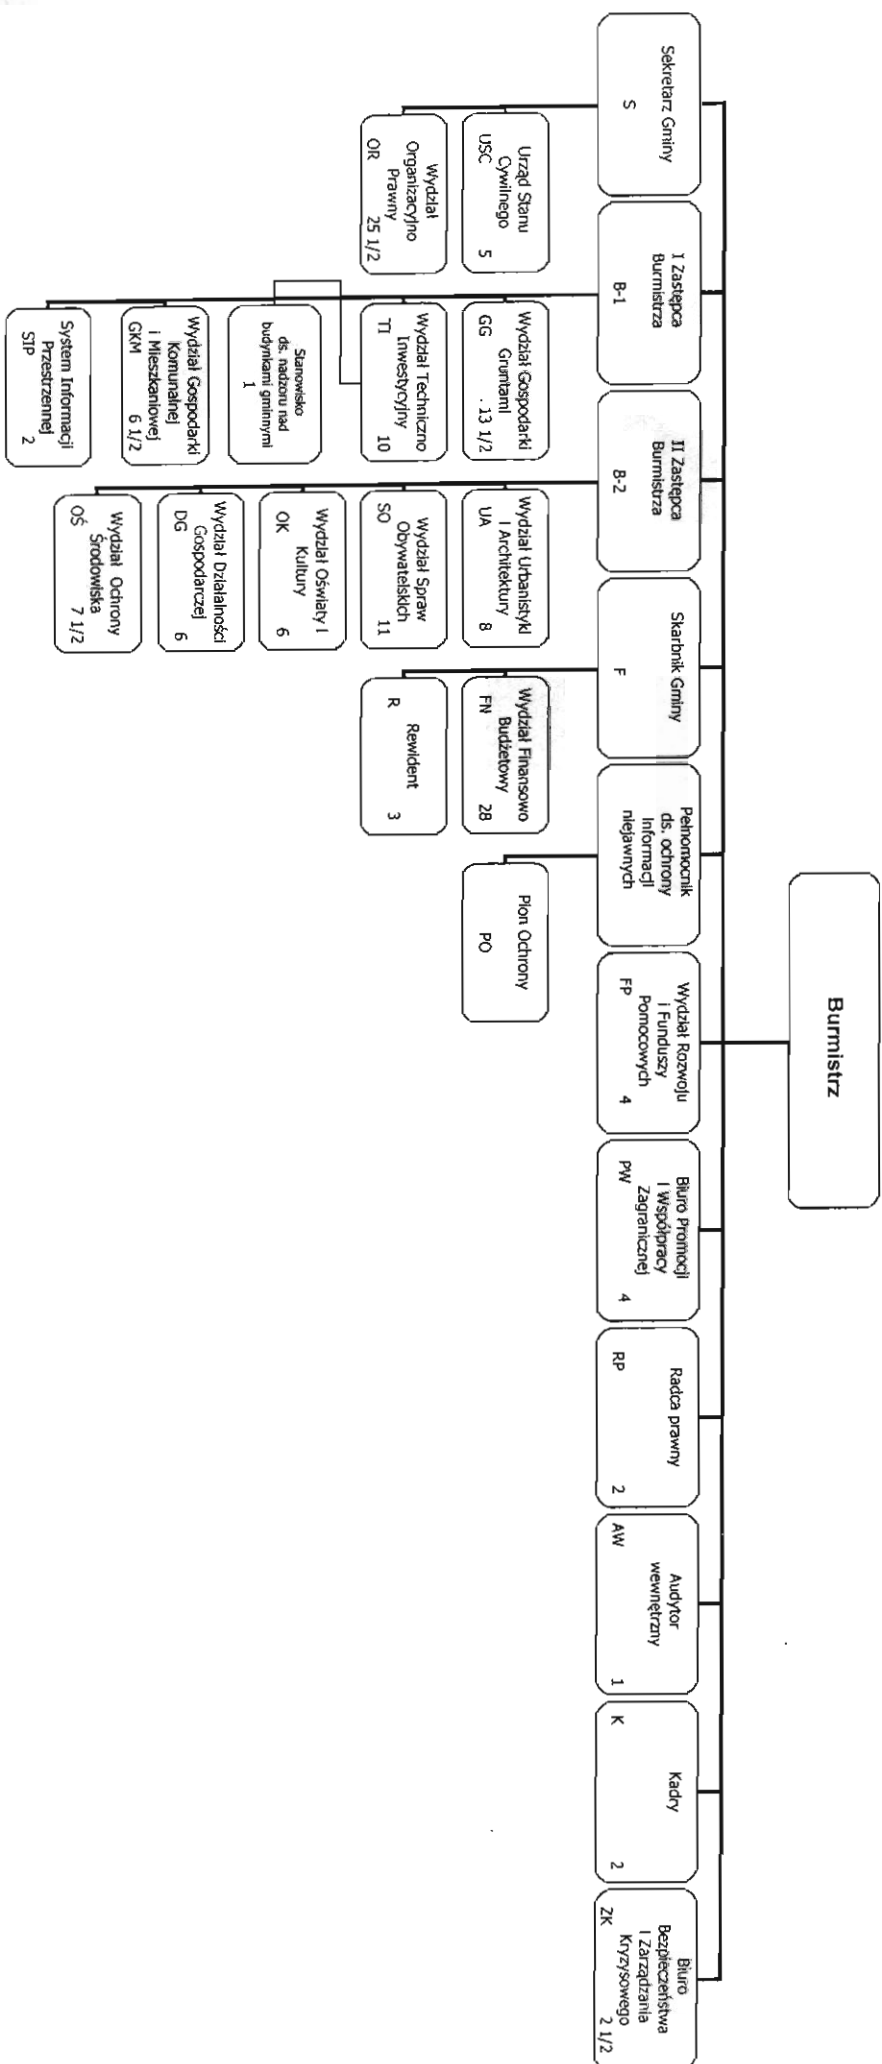

Schemat organizacyjny Urzędu Miejskiego w Policach

Załącznik do Regulaminu organizacyjnego
Urzędu Miejskiego w Policach

Łącznie – 153,5 etatu