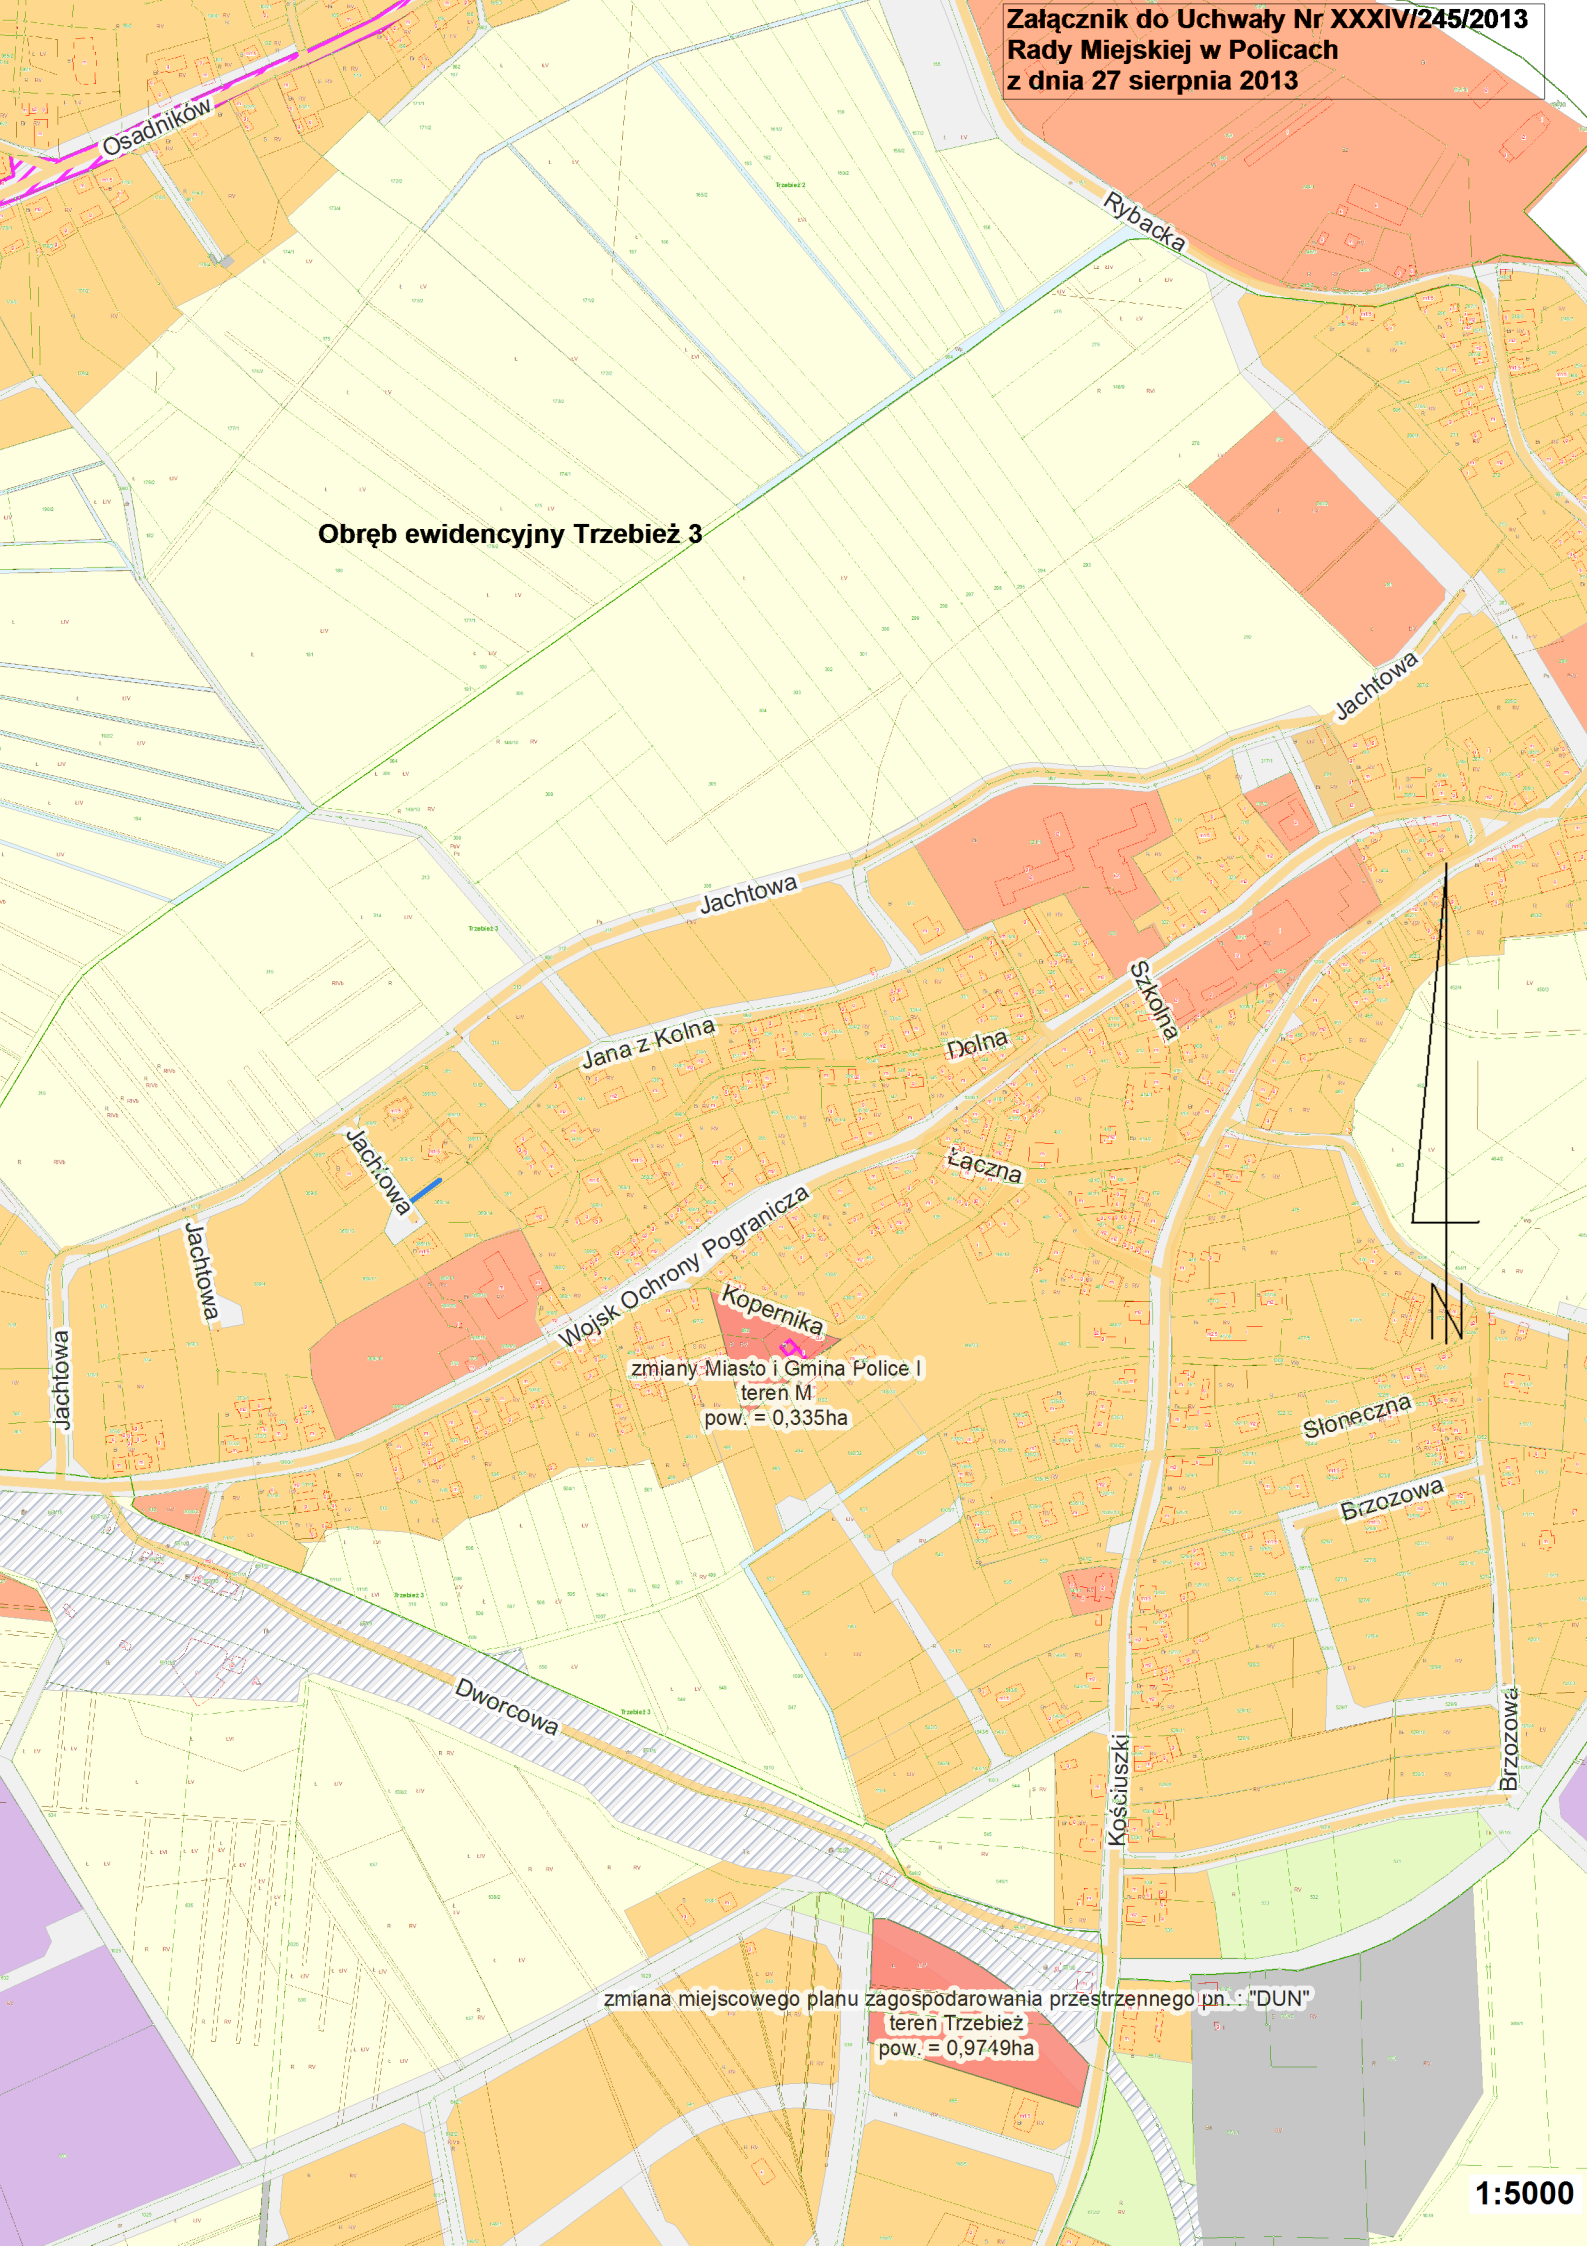

Obręb ewidencyjny Trzebież 3

Kopernika  
zmiany Miasto i Gmina Police I  
teren M  
pow. = 0,335ha

zmiana miejscowego planu zagospodarowania przestrzennego pn.: "DUN"  
teren Trzebież  
pow. = 0,9749ha