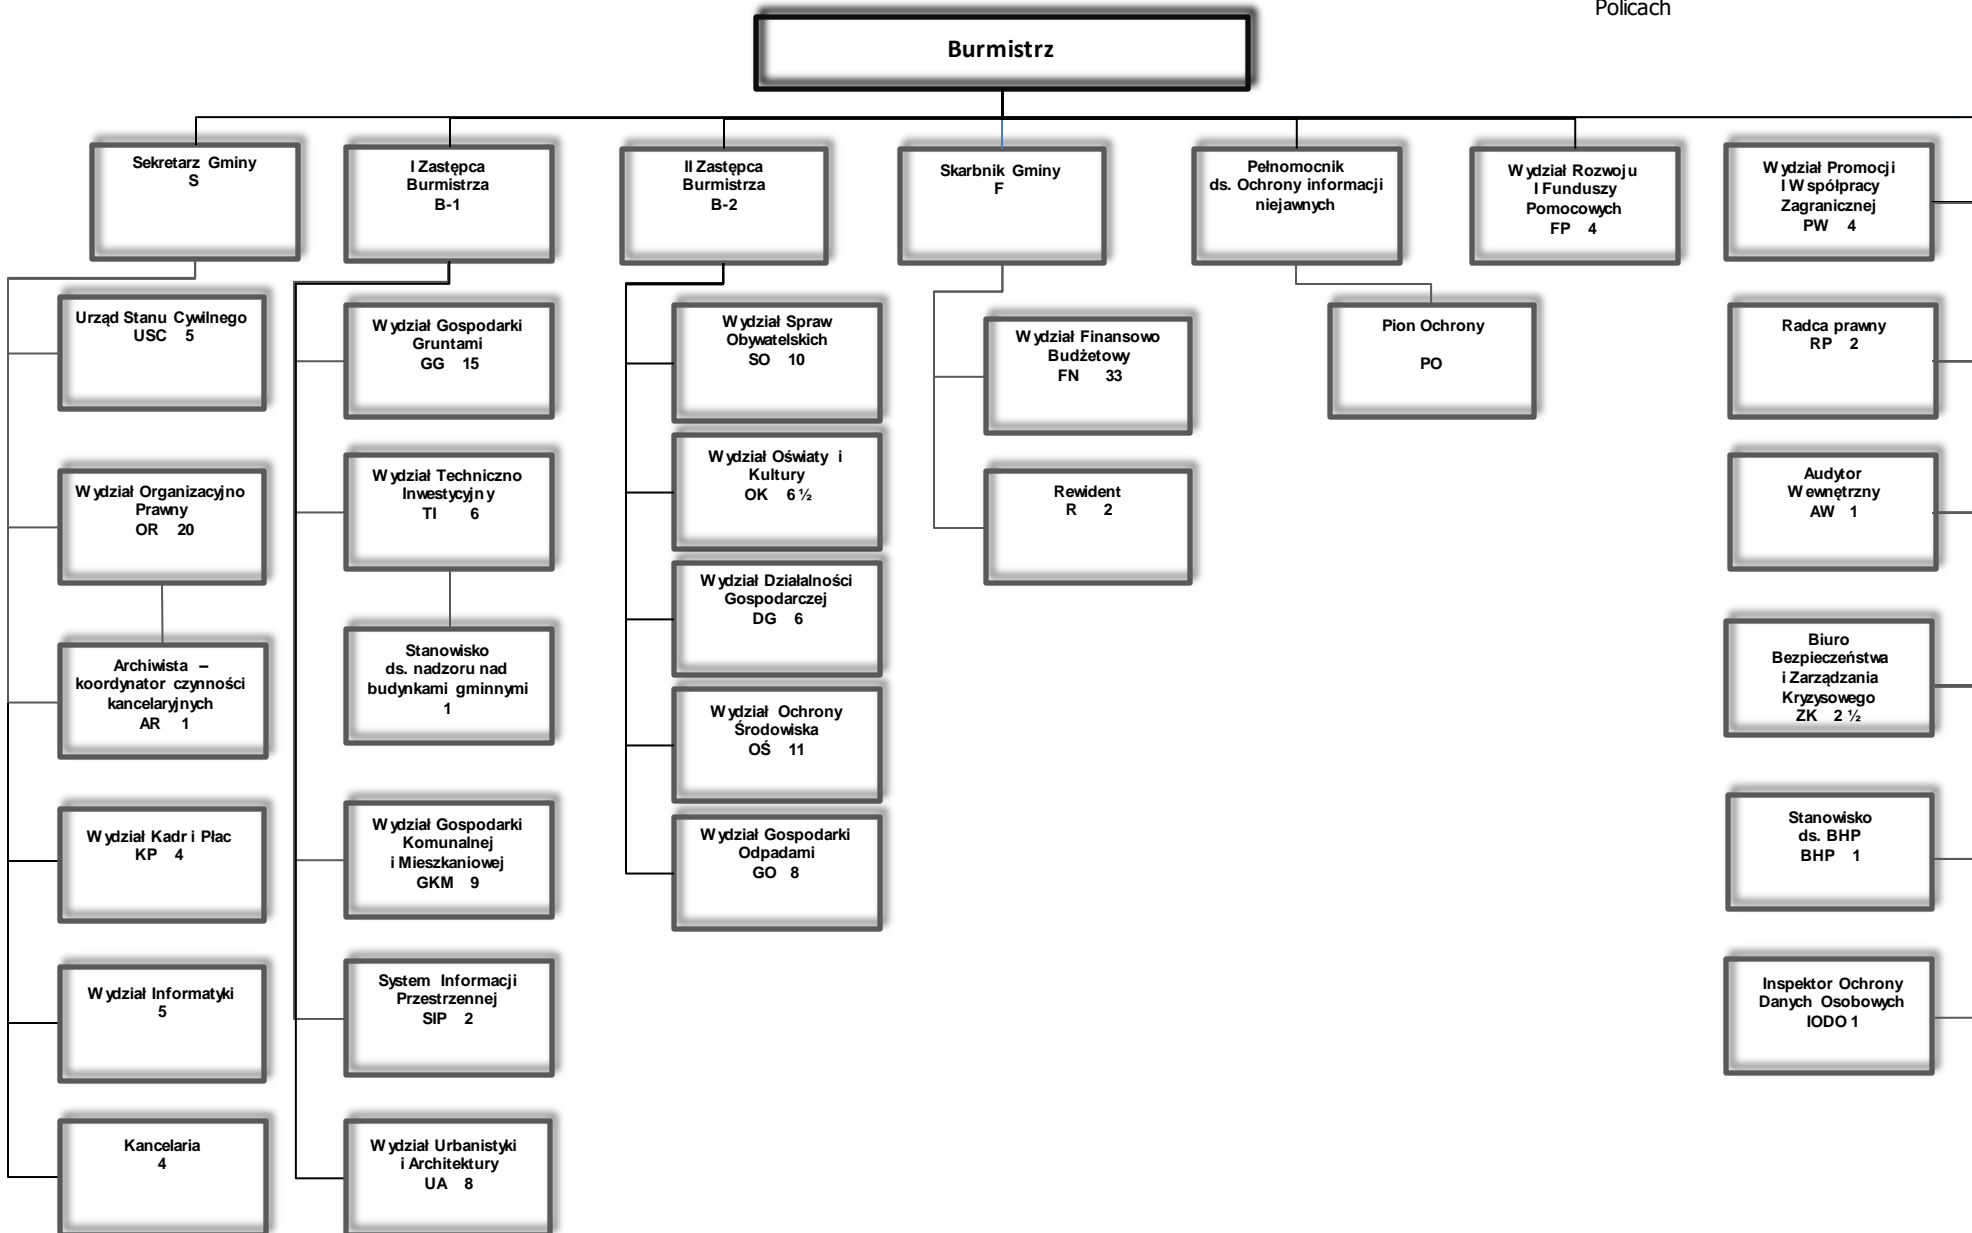

# Schemat organizacyjny Urzędu Miejskiego w Policach

Załącznik do Regulaminu organizacyjnego Urzędu Miejskiego w Policach

Łącznie 178 etatów