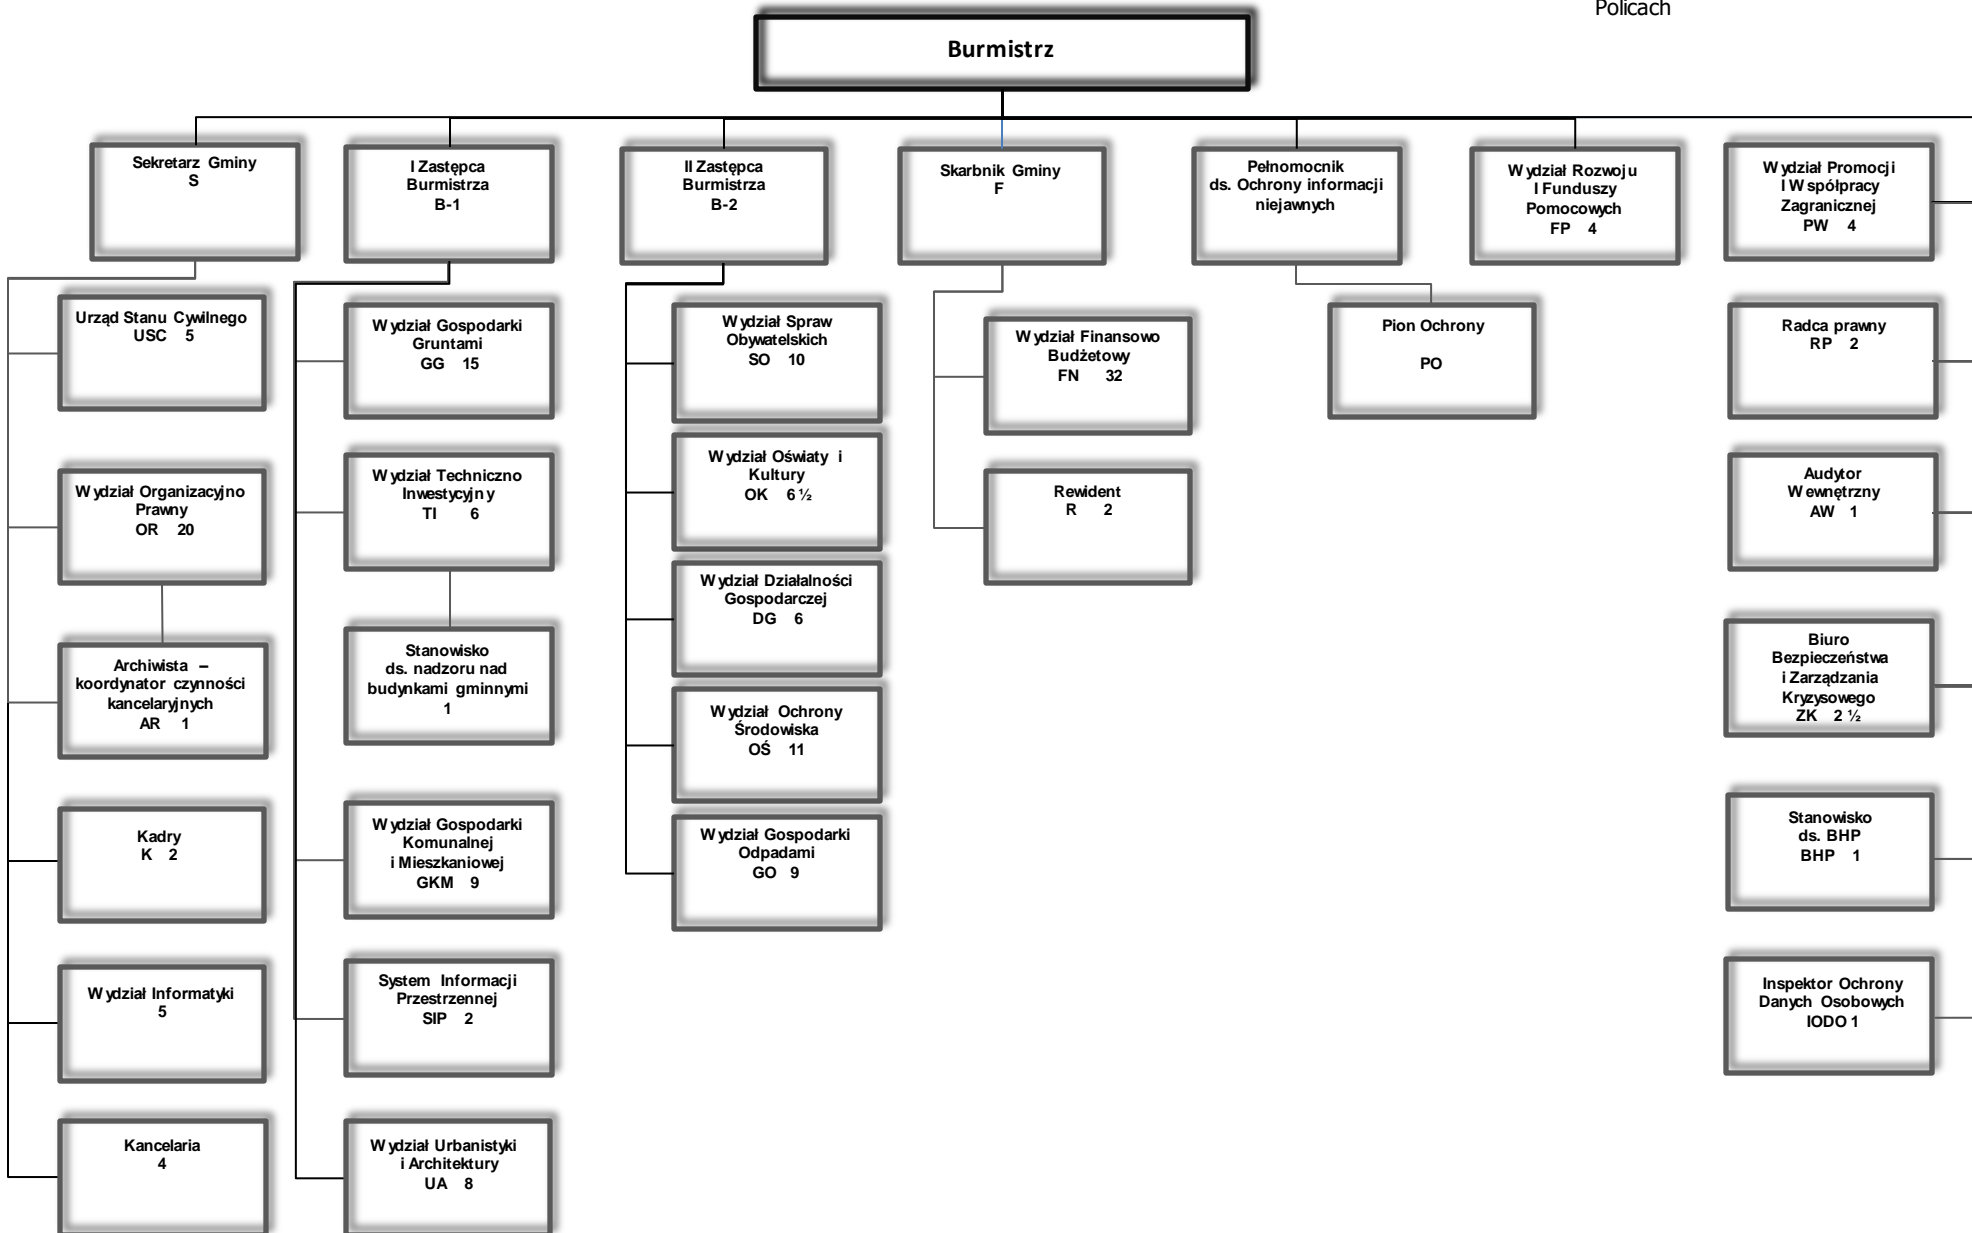

Schemat organizacyjny Urzędu Miejskiego w Policach

Załącznik do Regulaminu organizacyjnego Urzędu Miejskiego w Policach

Łącznie 176 etatów