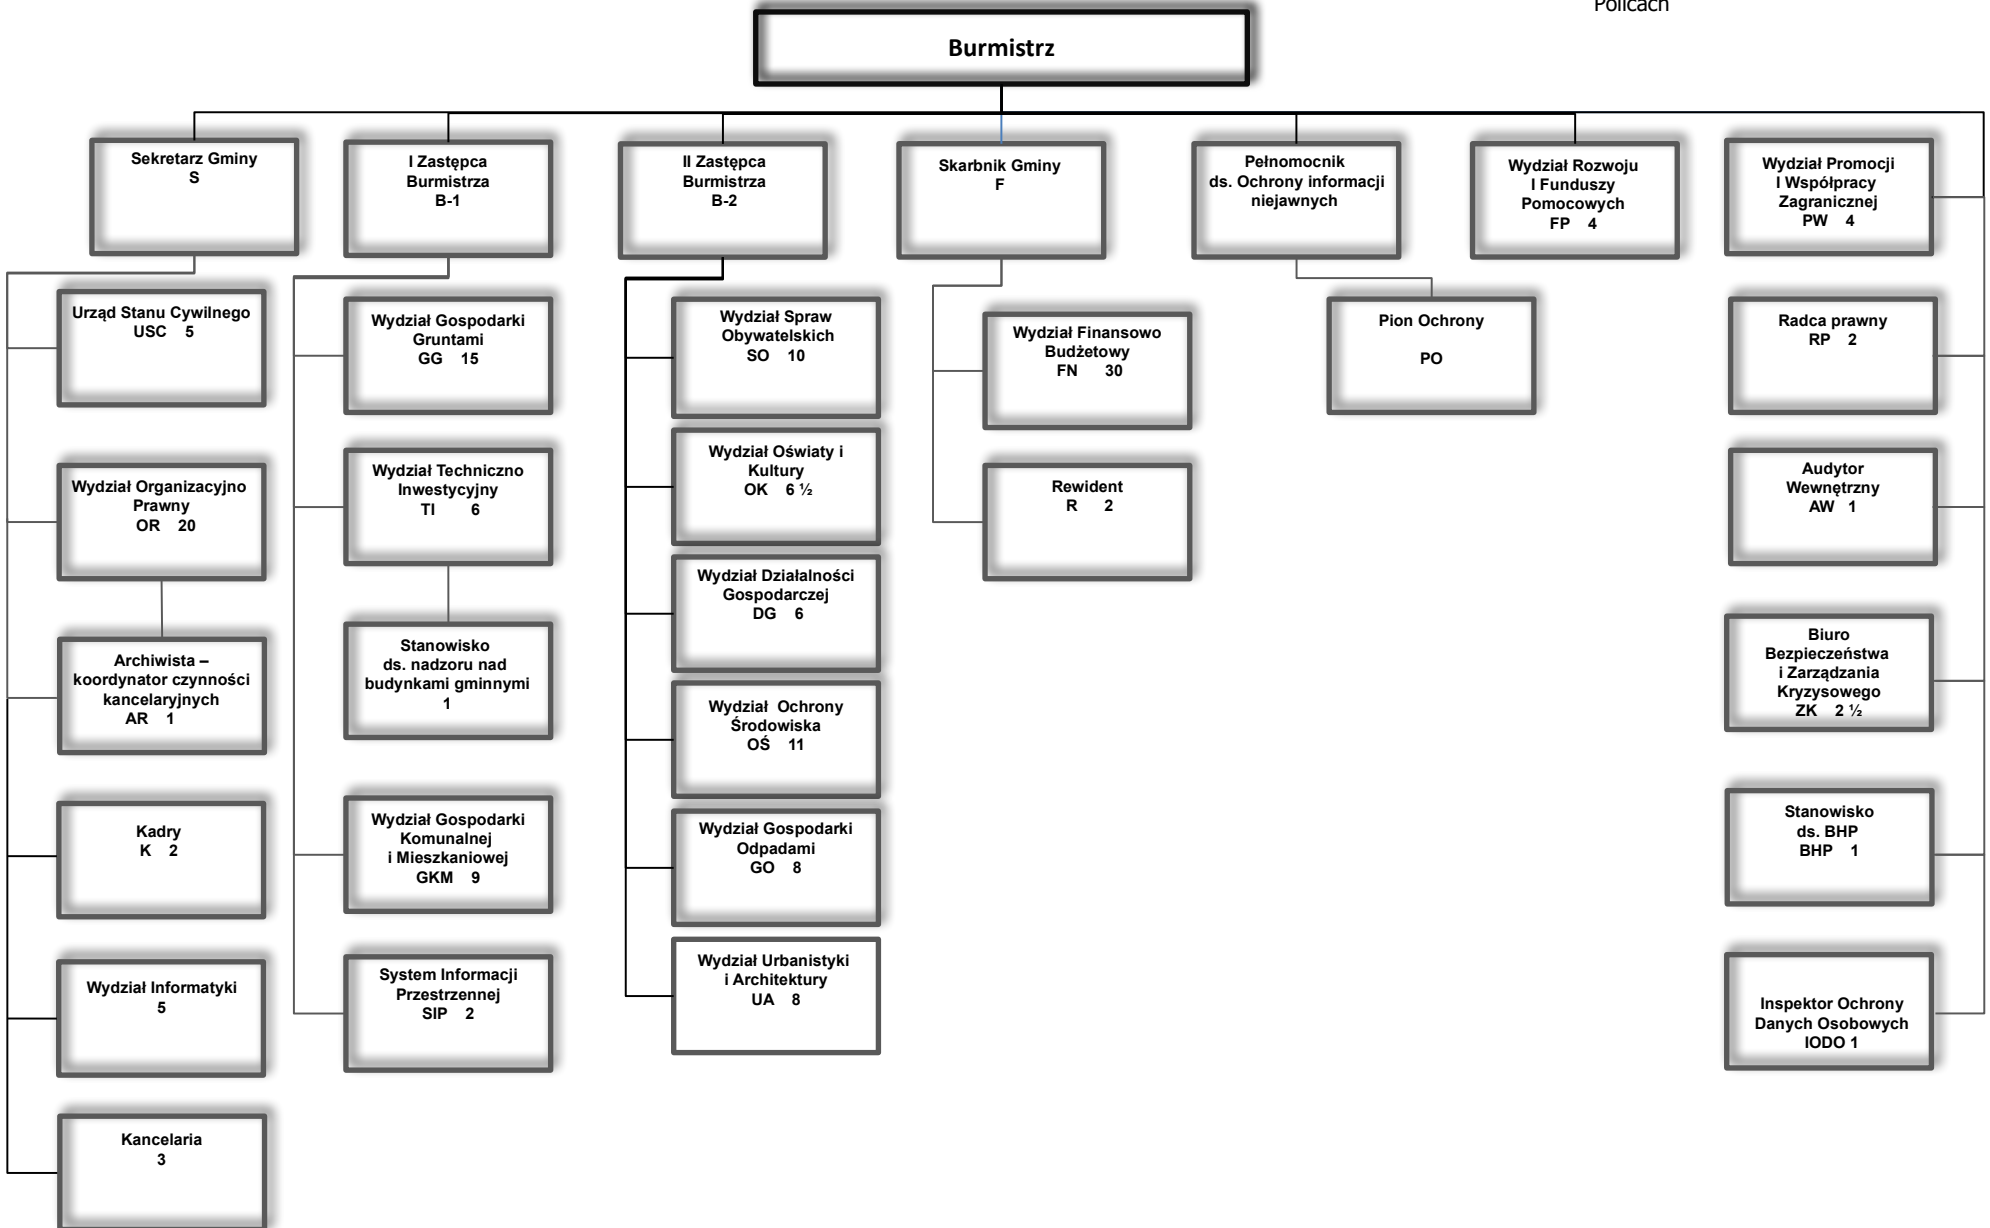

Schemat organizacyjny Urzędu Miejskiego w Policach

Załącznik do Regulaminu organizacyjnego Urzędu Miejskiego w Policach

Łącznie 172 etatów