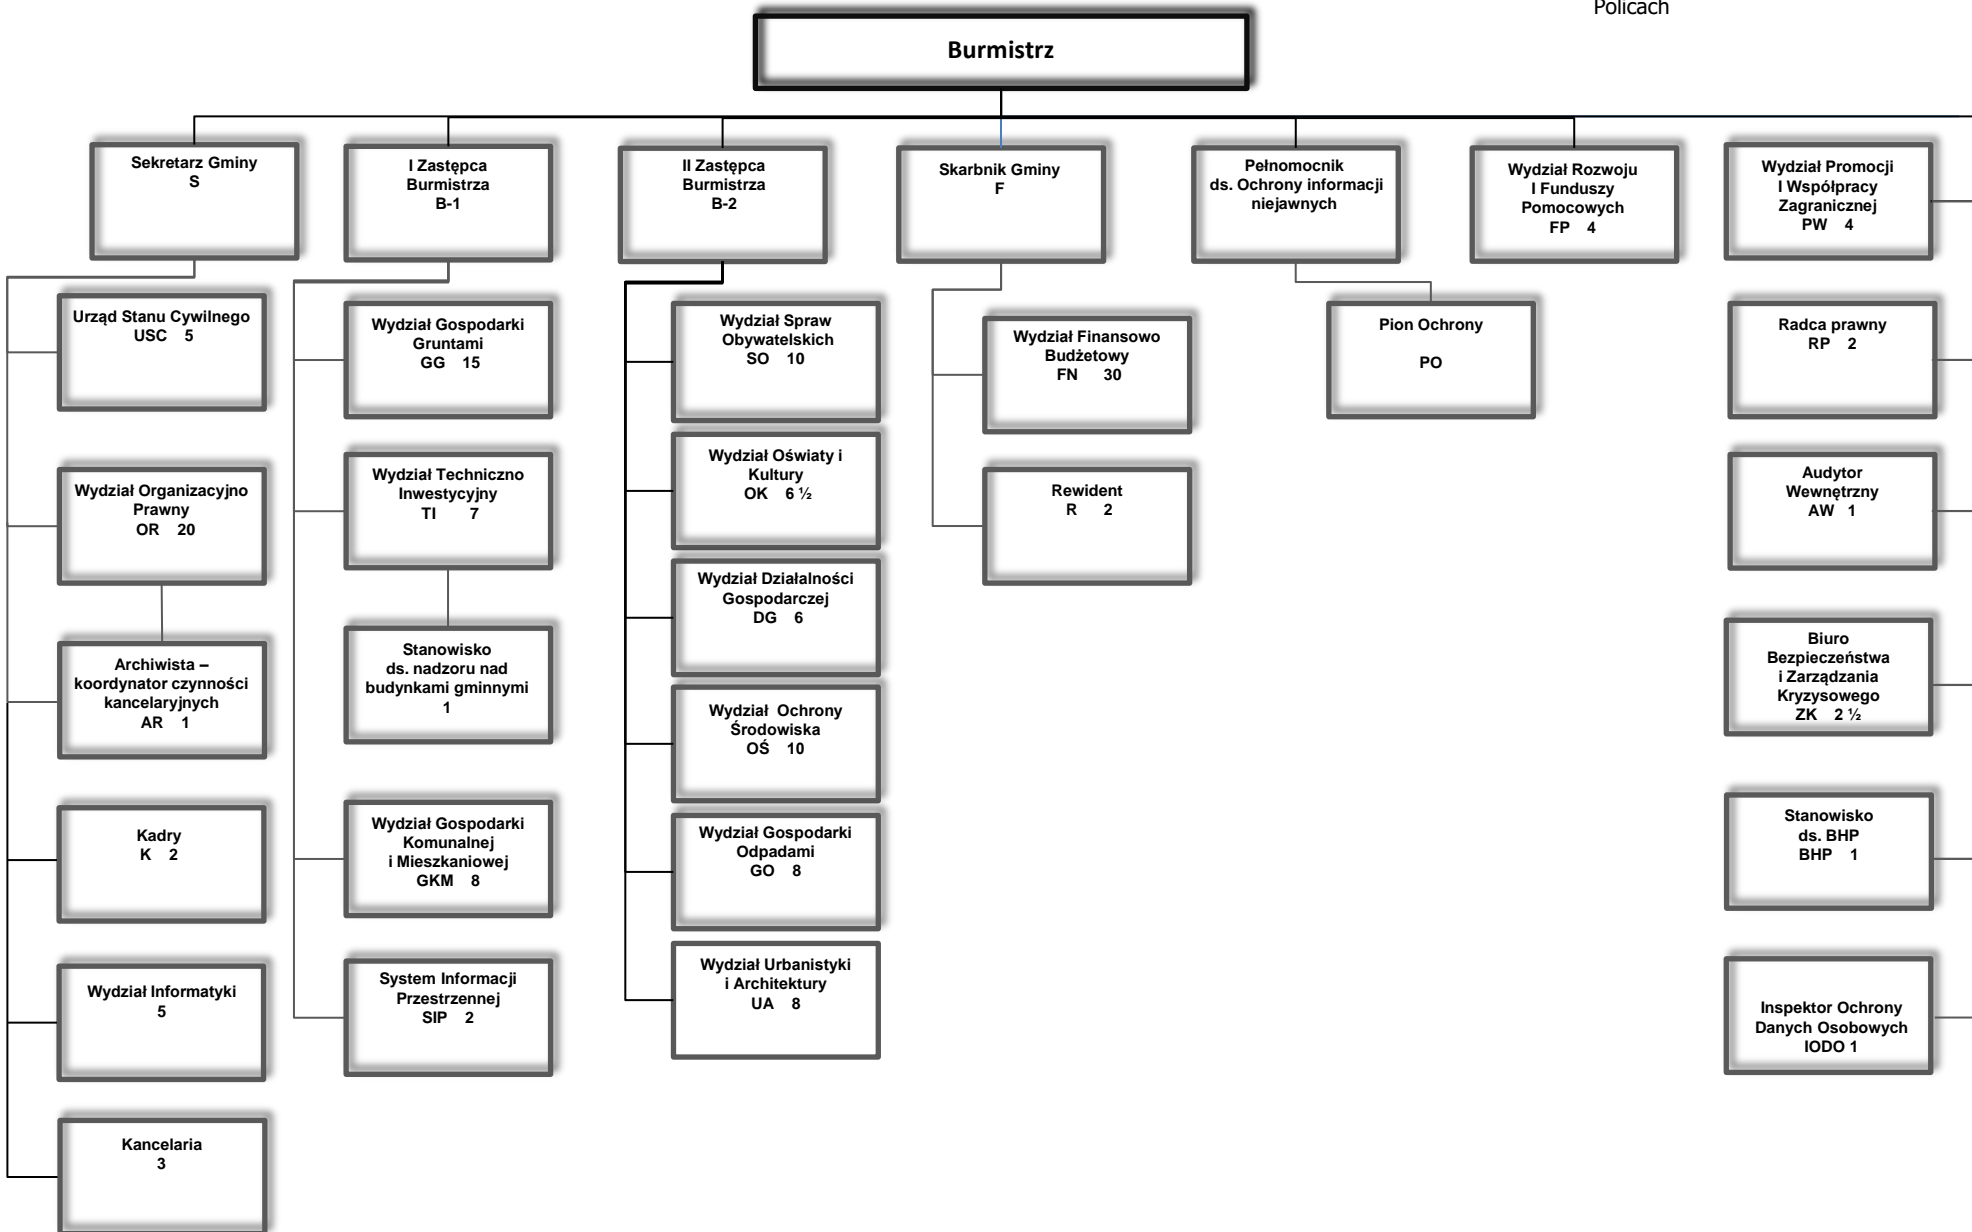

Schemat organizacyjny Urzędu Miejskiego w Policach

Załącznik do Regulaminu organizacyjnego Urzędu Miejskiego w Policach

Łącznie 171 etatów