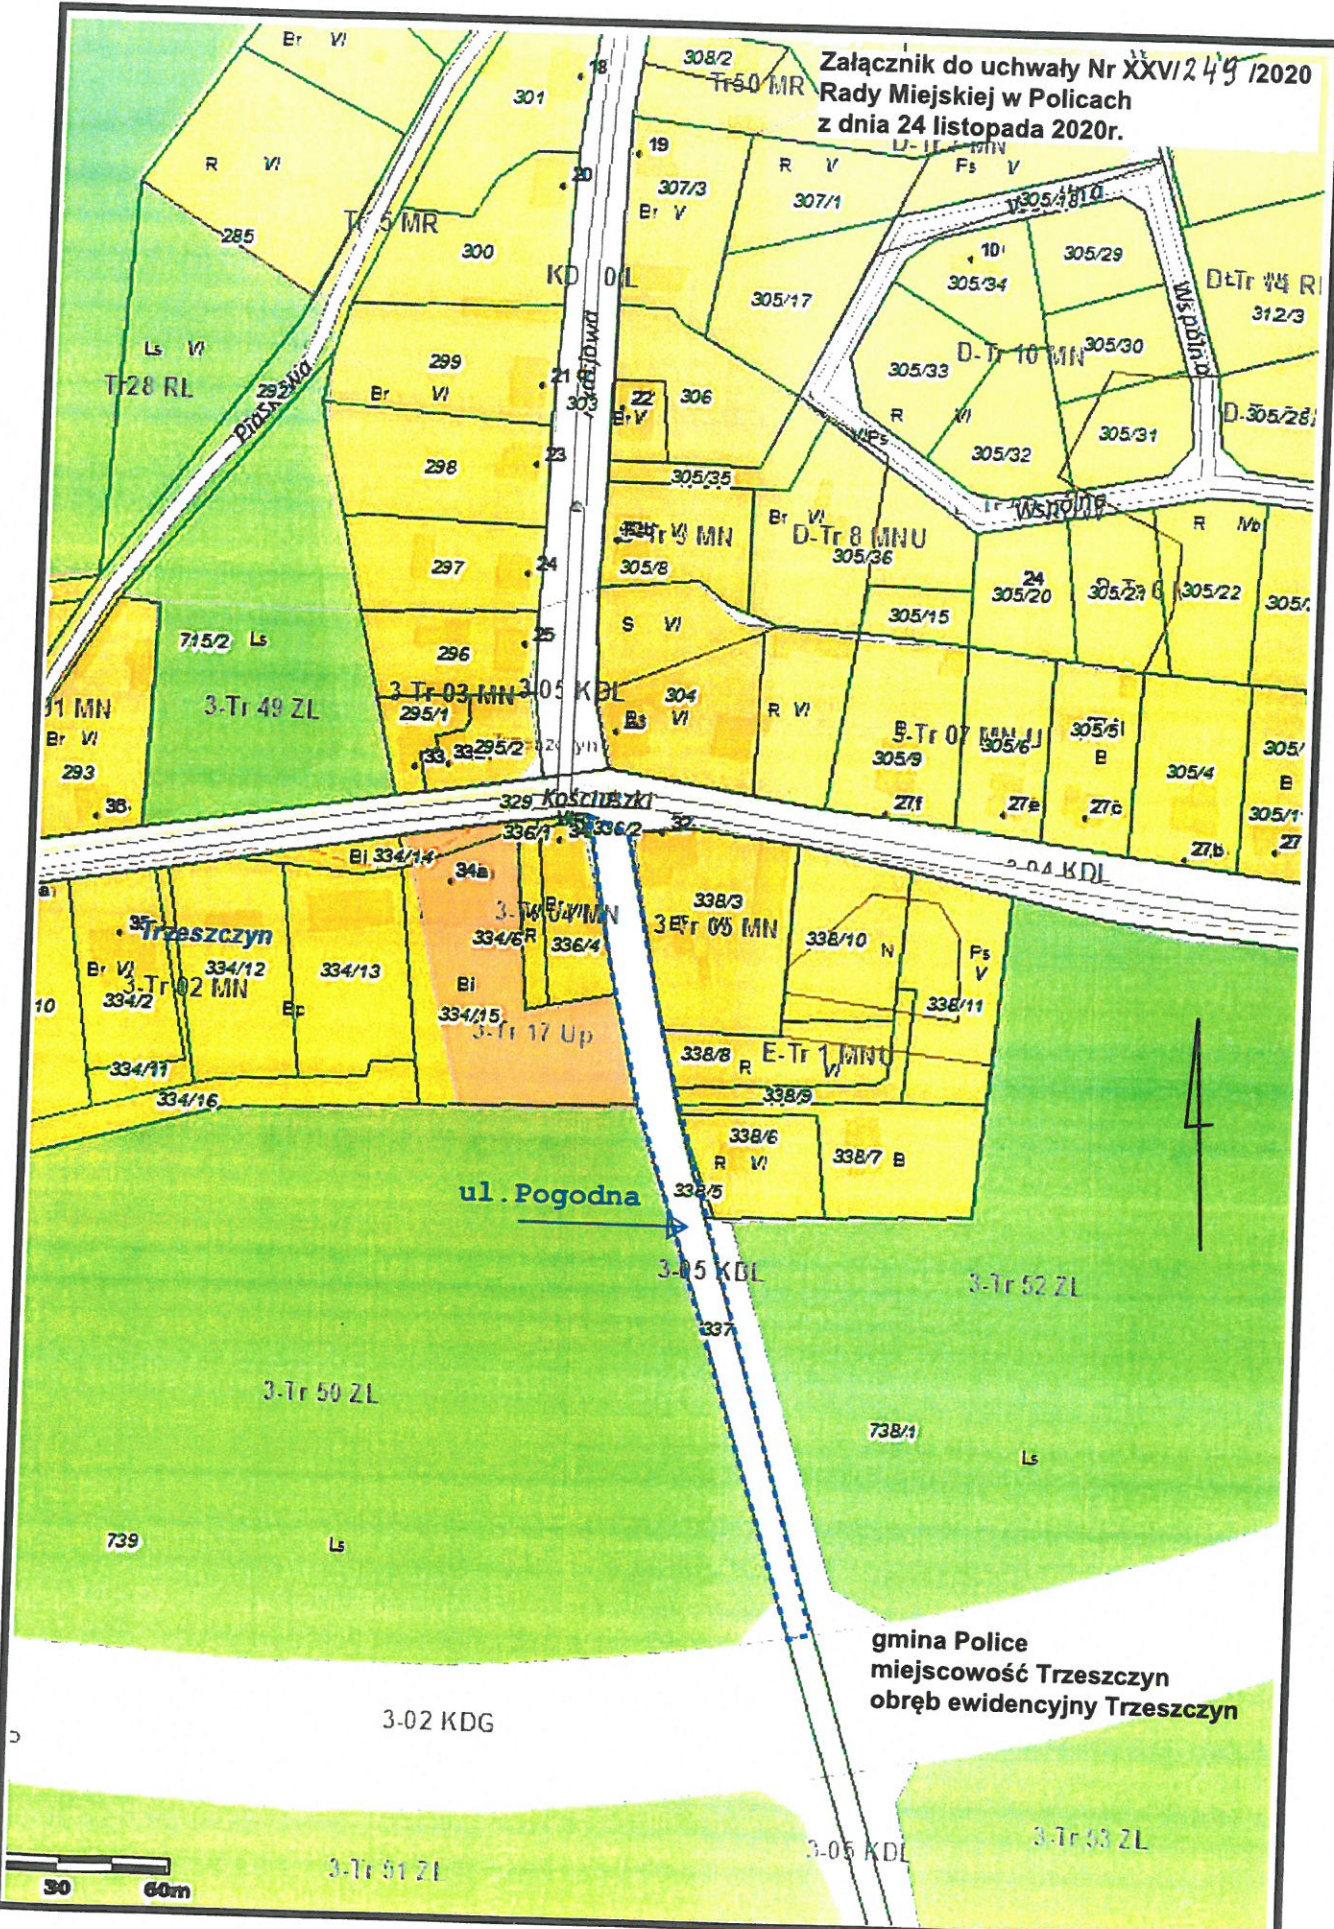

Załącznik do uchwały Nr XXVI/249/2020
Rady Miejskiej w Policach
z dnia 24 listopada 2020r.

30 60m

gmina Police
miejscowość Trzeszczyń
obręb ewidencyjny Trzeszczyń