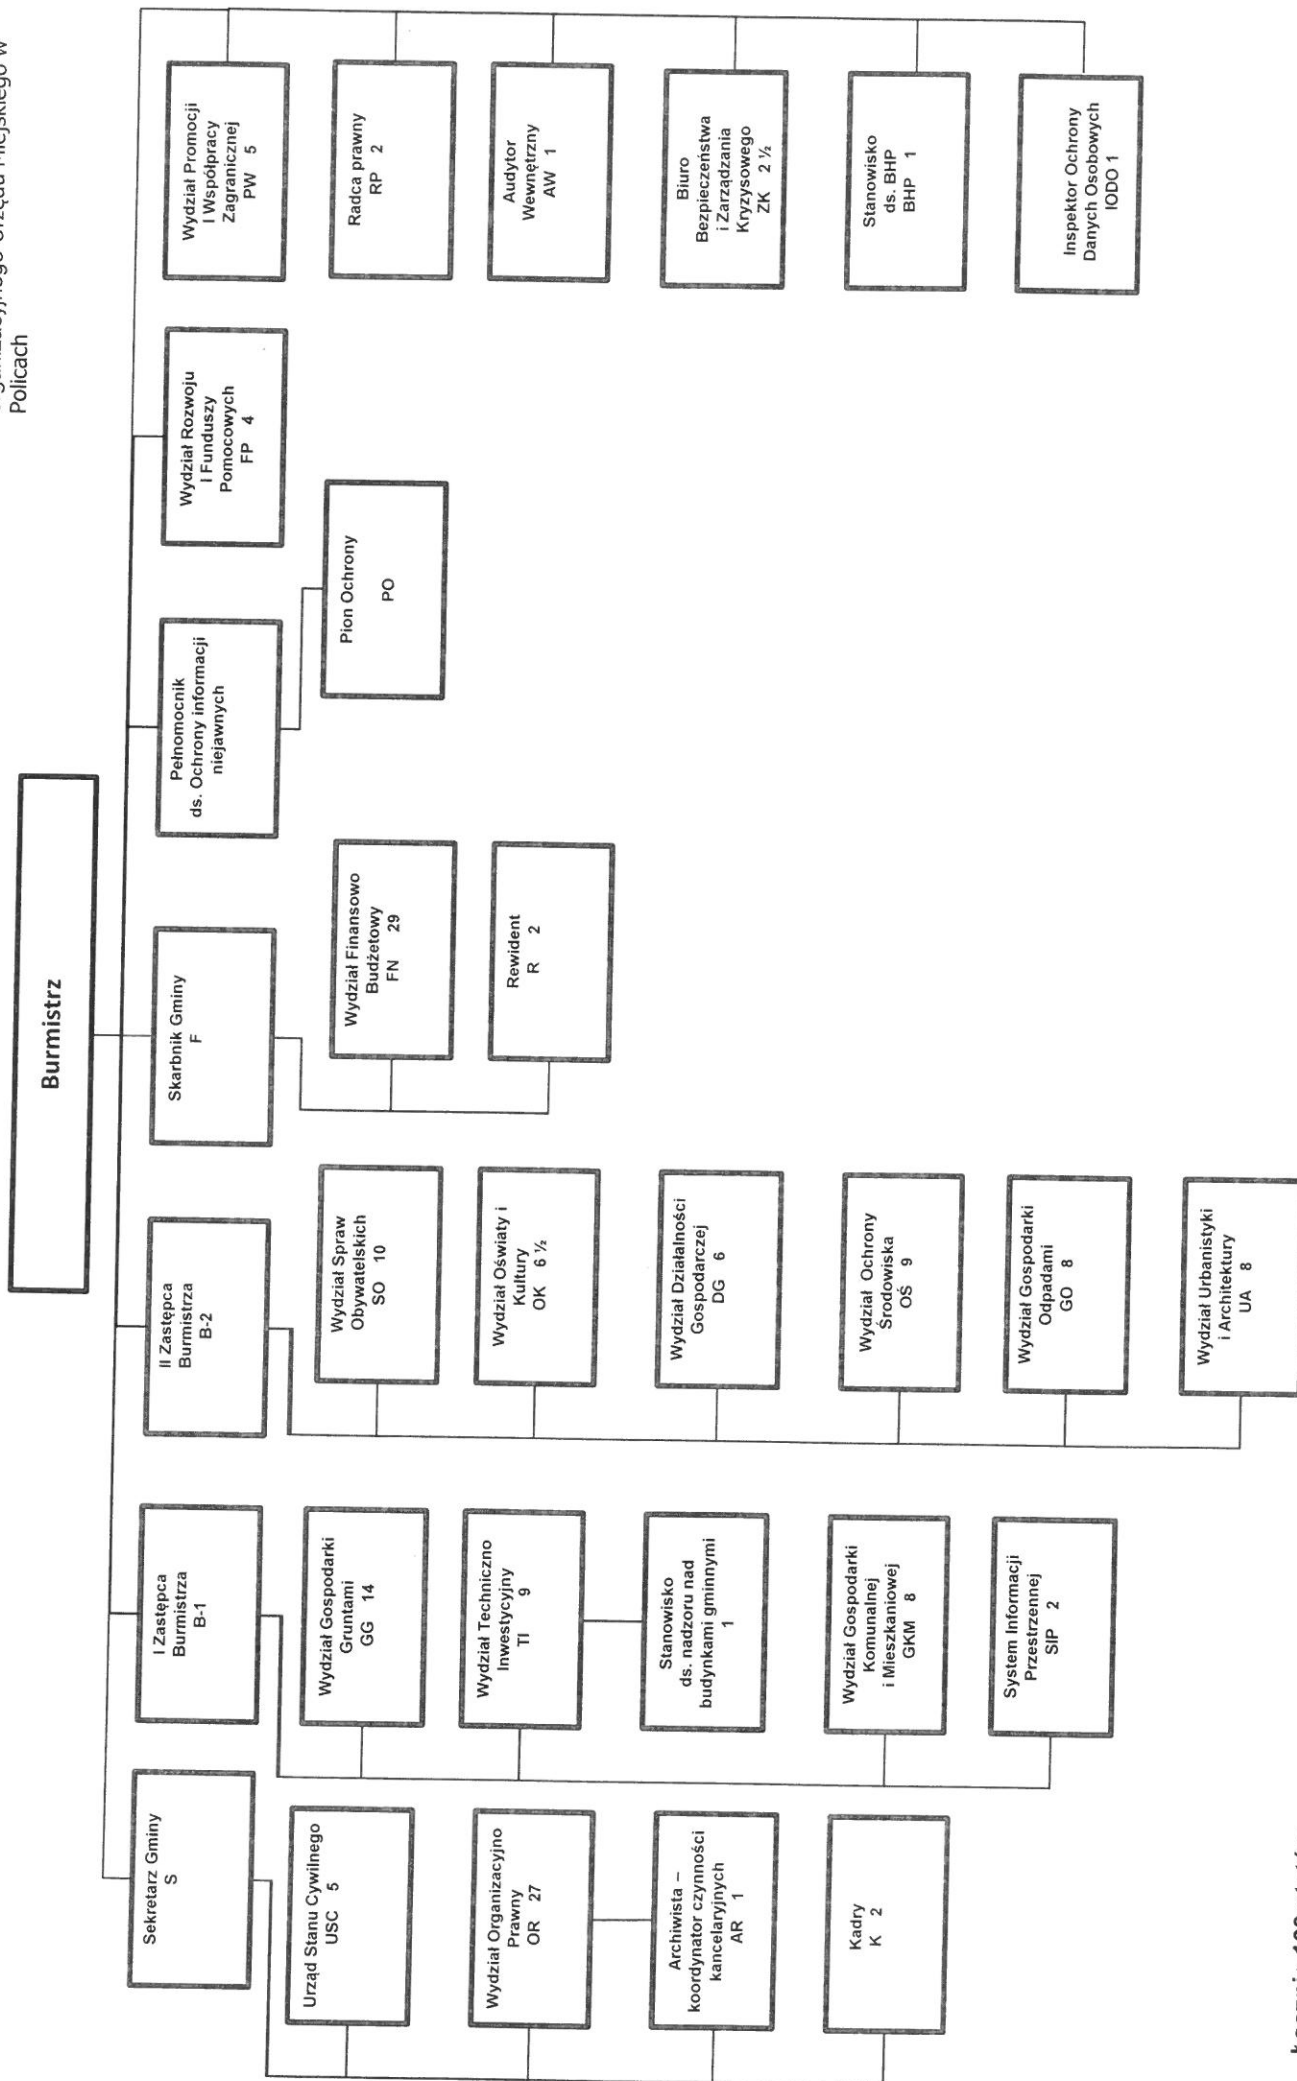

Schemat organizacyjny Urzędu Miejskiego w Policach

Załącznik do Regulaminu organizacyjnego Urzędu Miejskiego w Policach

Łącznie 169 etatów