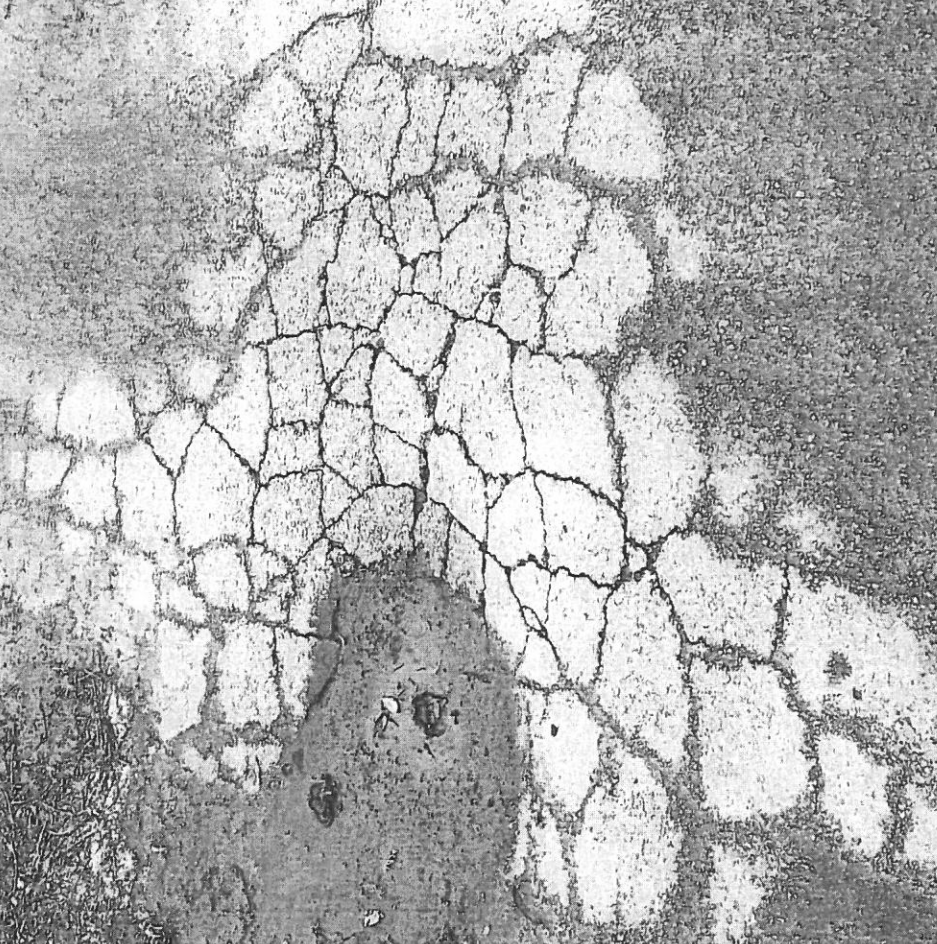

Wadow, ul. Staroleśna