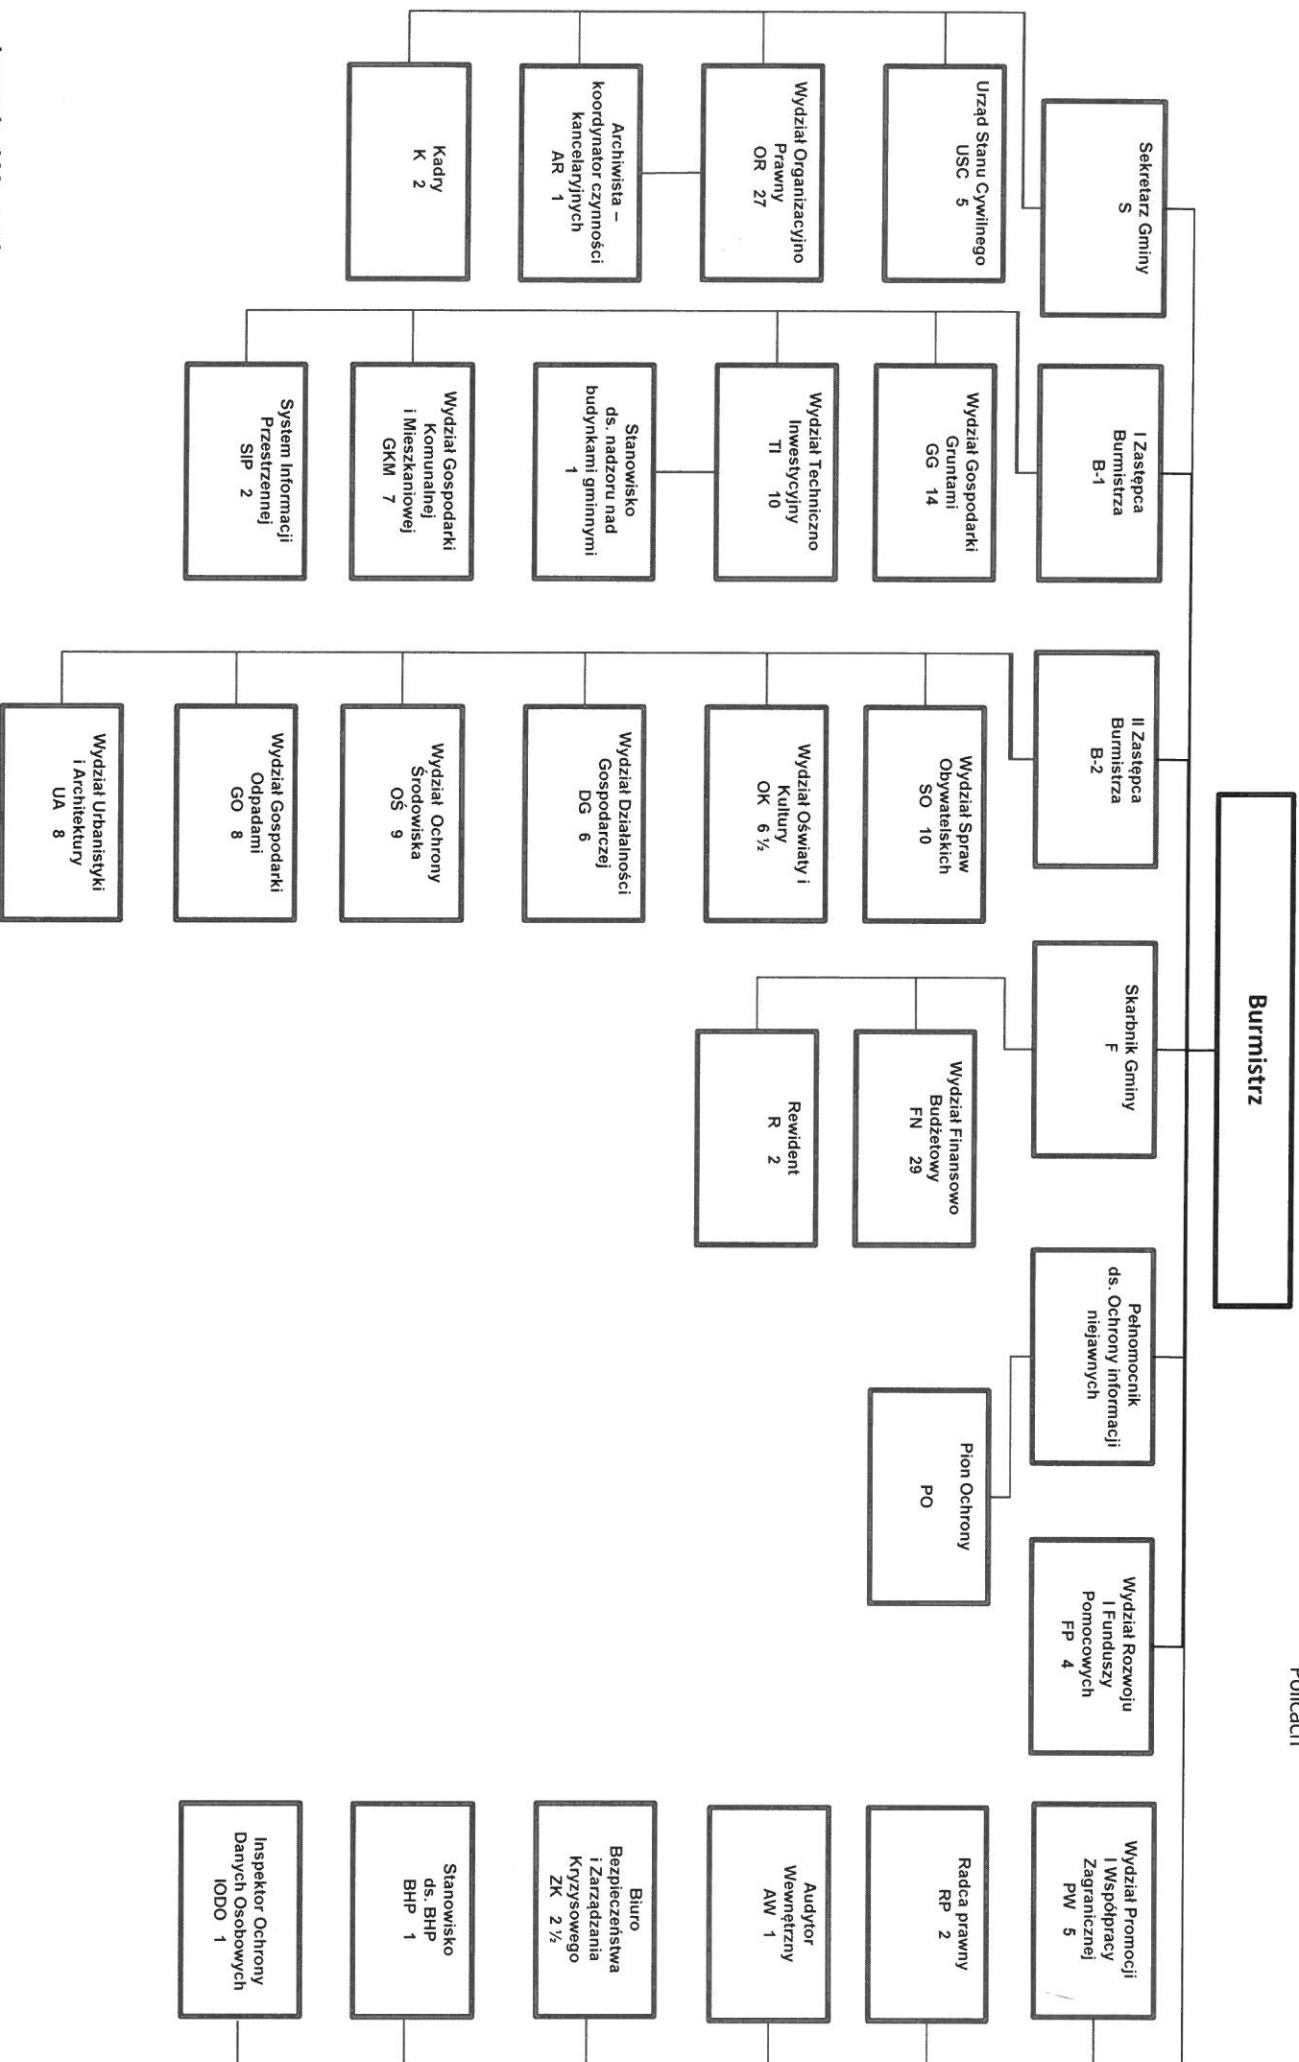

Schemat organizacyjny Urzędu Miejskiego w Policach

Załącznik do Regulaminu organizacyjnego Urzędu Miejskiego w Policach

Łącznie 169 etatów