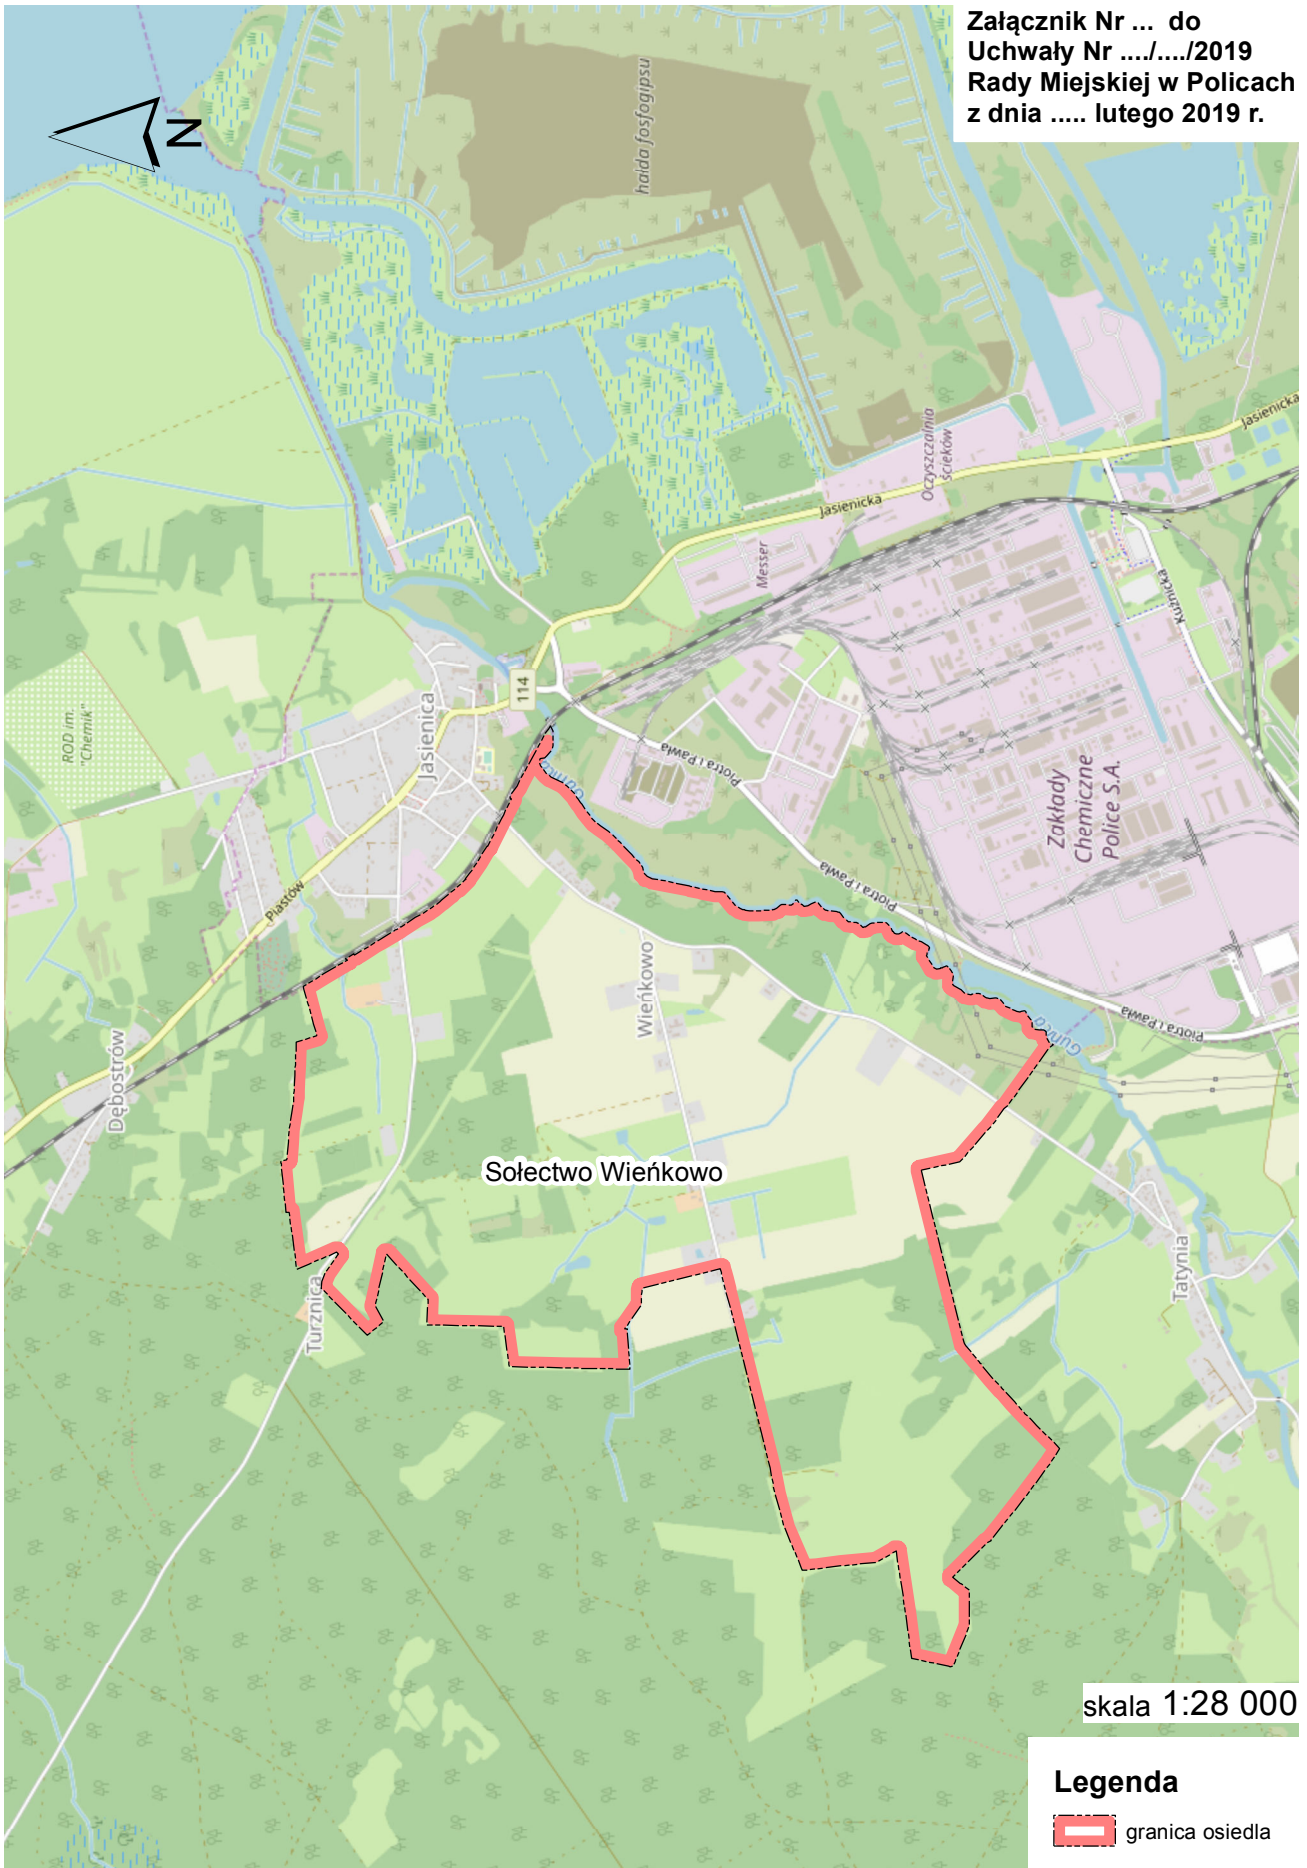

Załącznik Nr ... do
Uchwały Nr .../.../2019
Rady Miejskiej w Policach
z dnia lutego 2019 r.

skala 1:28 000

Legenda
[Red dashed line symbol] granica osiedla