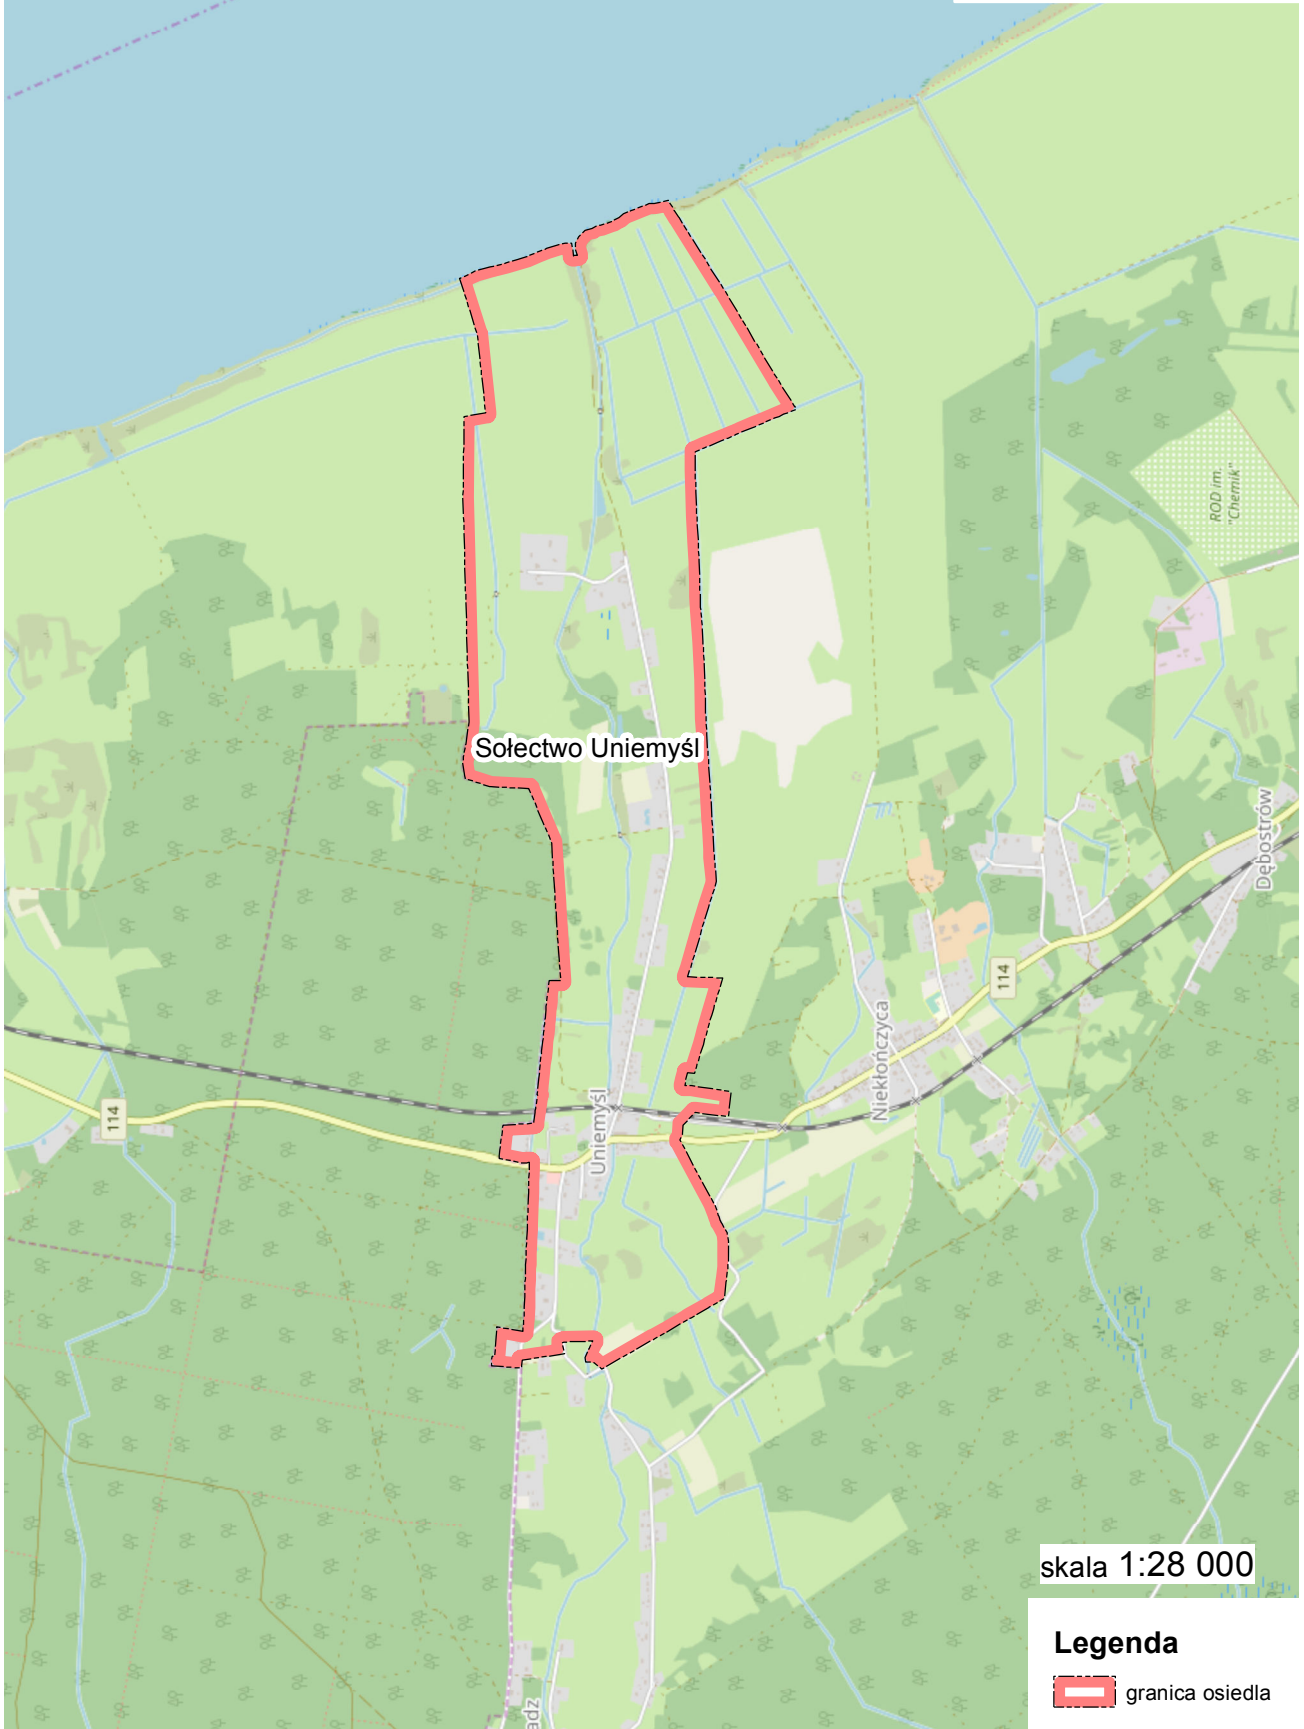

Załącznik do
Uchwały Nr/...../2019
Rady Miejskiej w Policach
z dnia lutego 2019 r.

skala 1:28 000

Legenda

 granica osiedla