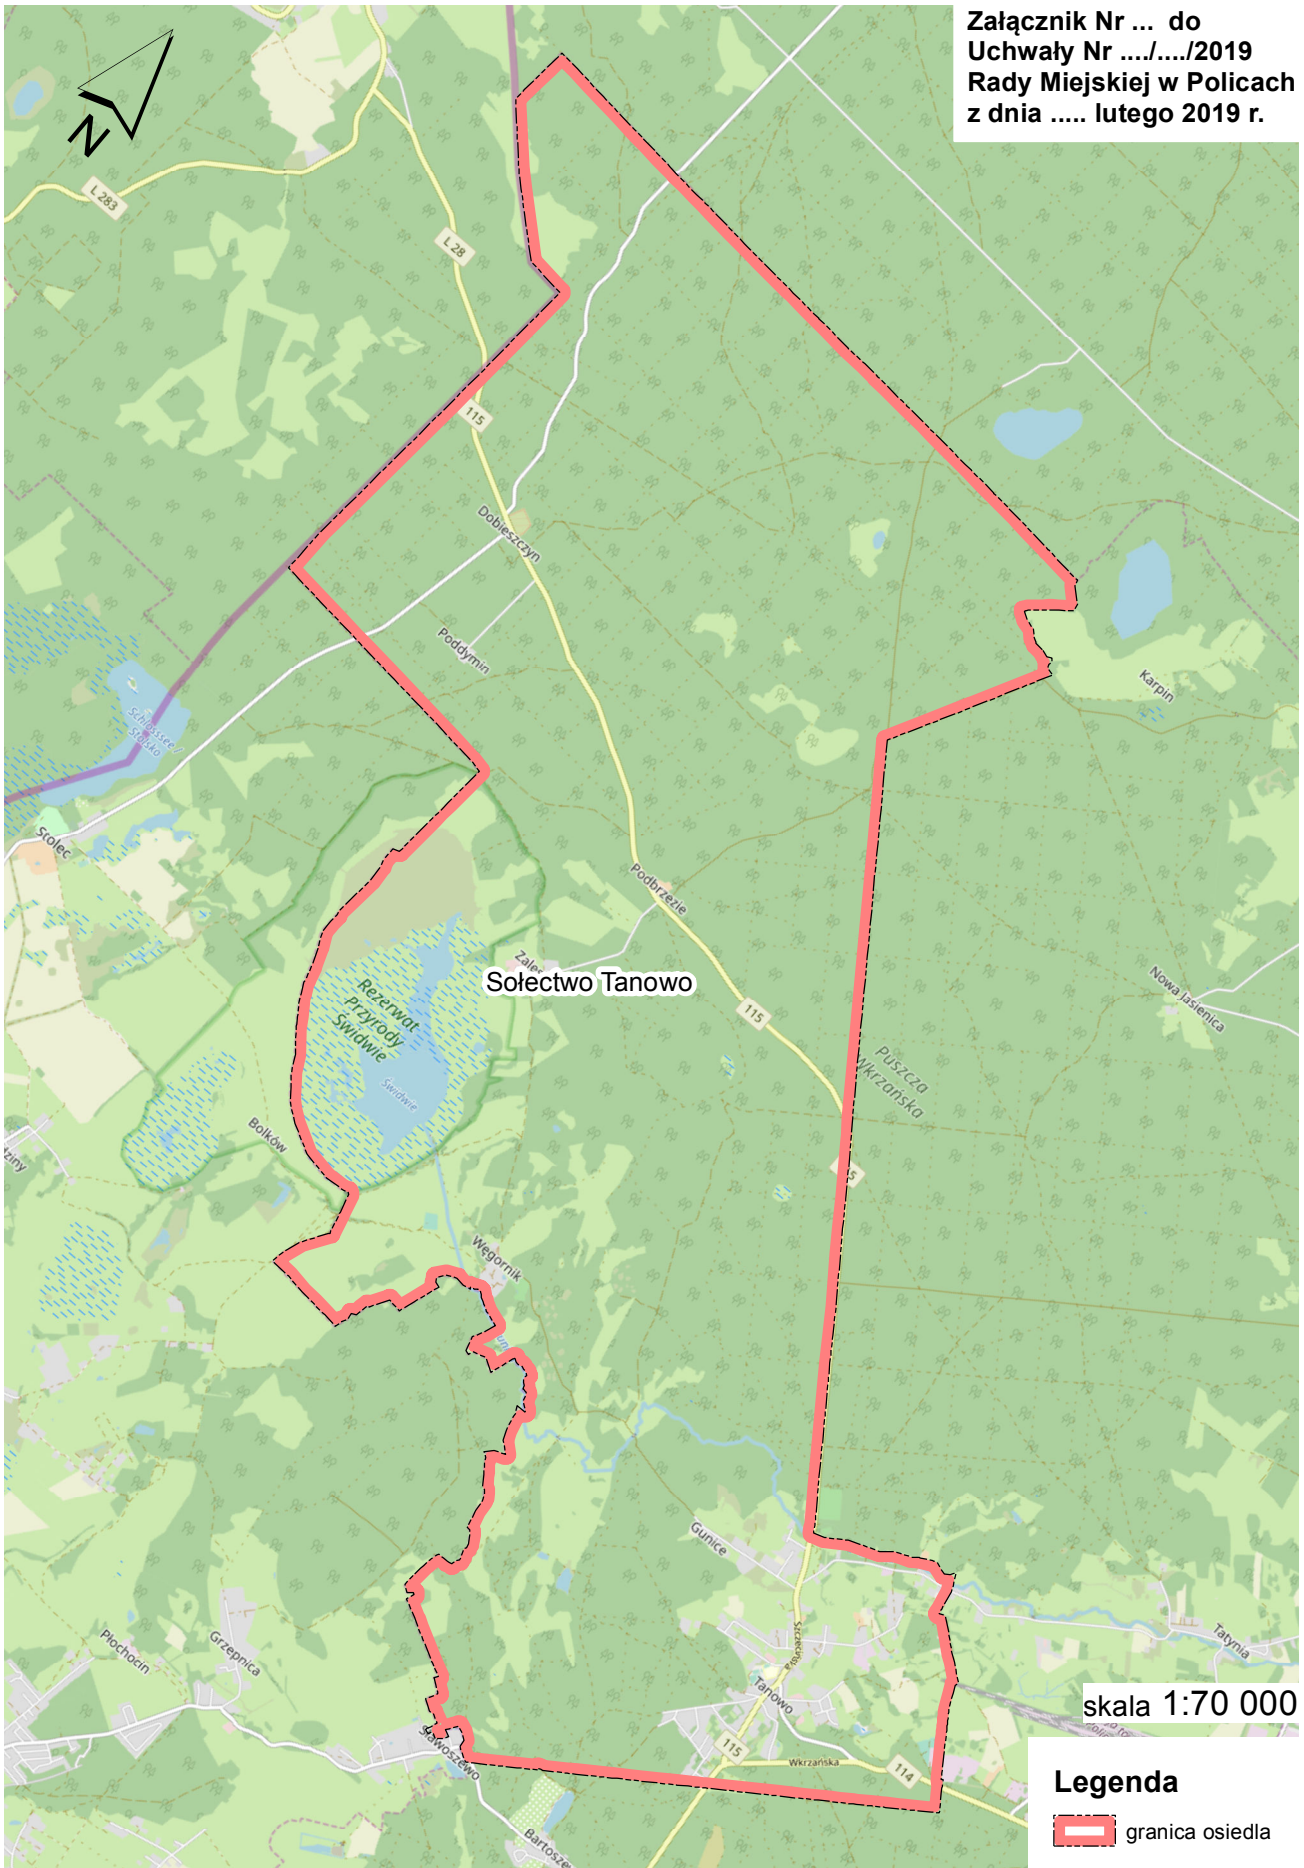

Załącznik Nr ... do  
Uchwały Nr .../.../2019  
Rady Miejskiej w Policach  
z dnia ..... lutego 2019 r.

skala 1:70 000

**Legenda**

 granica osiedla