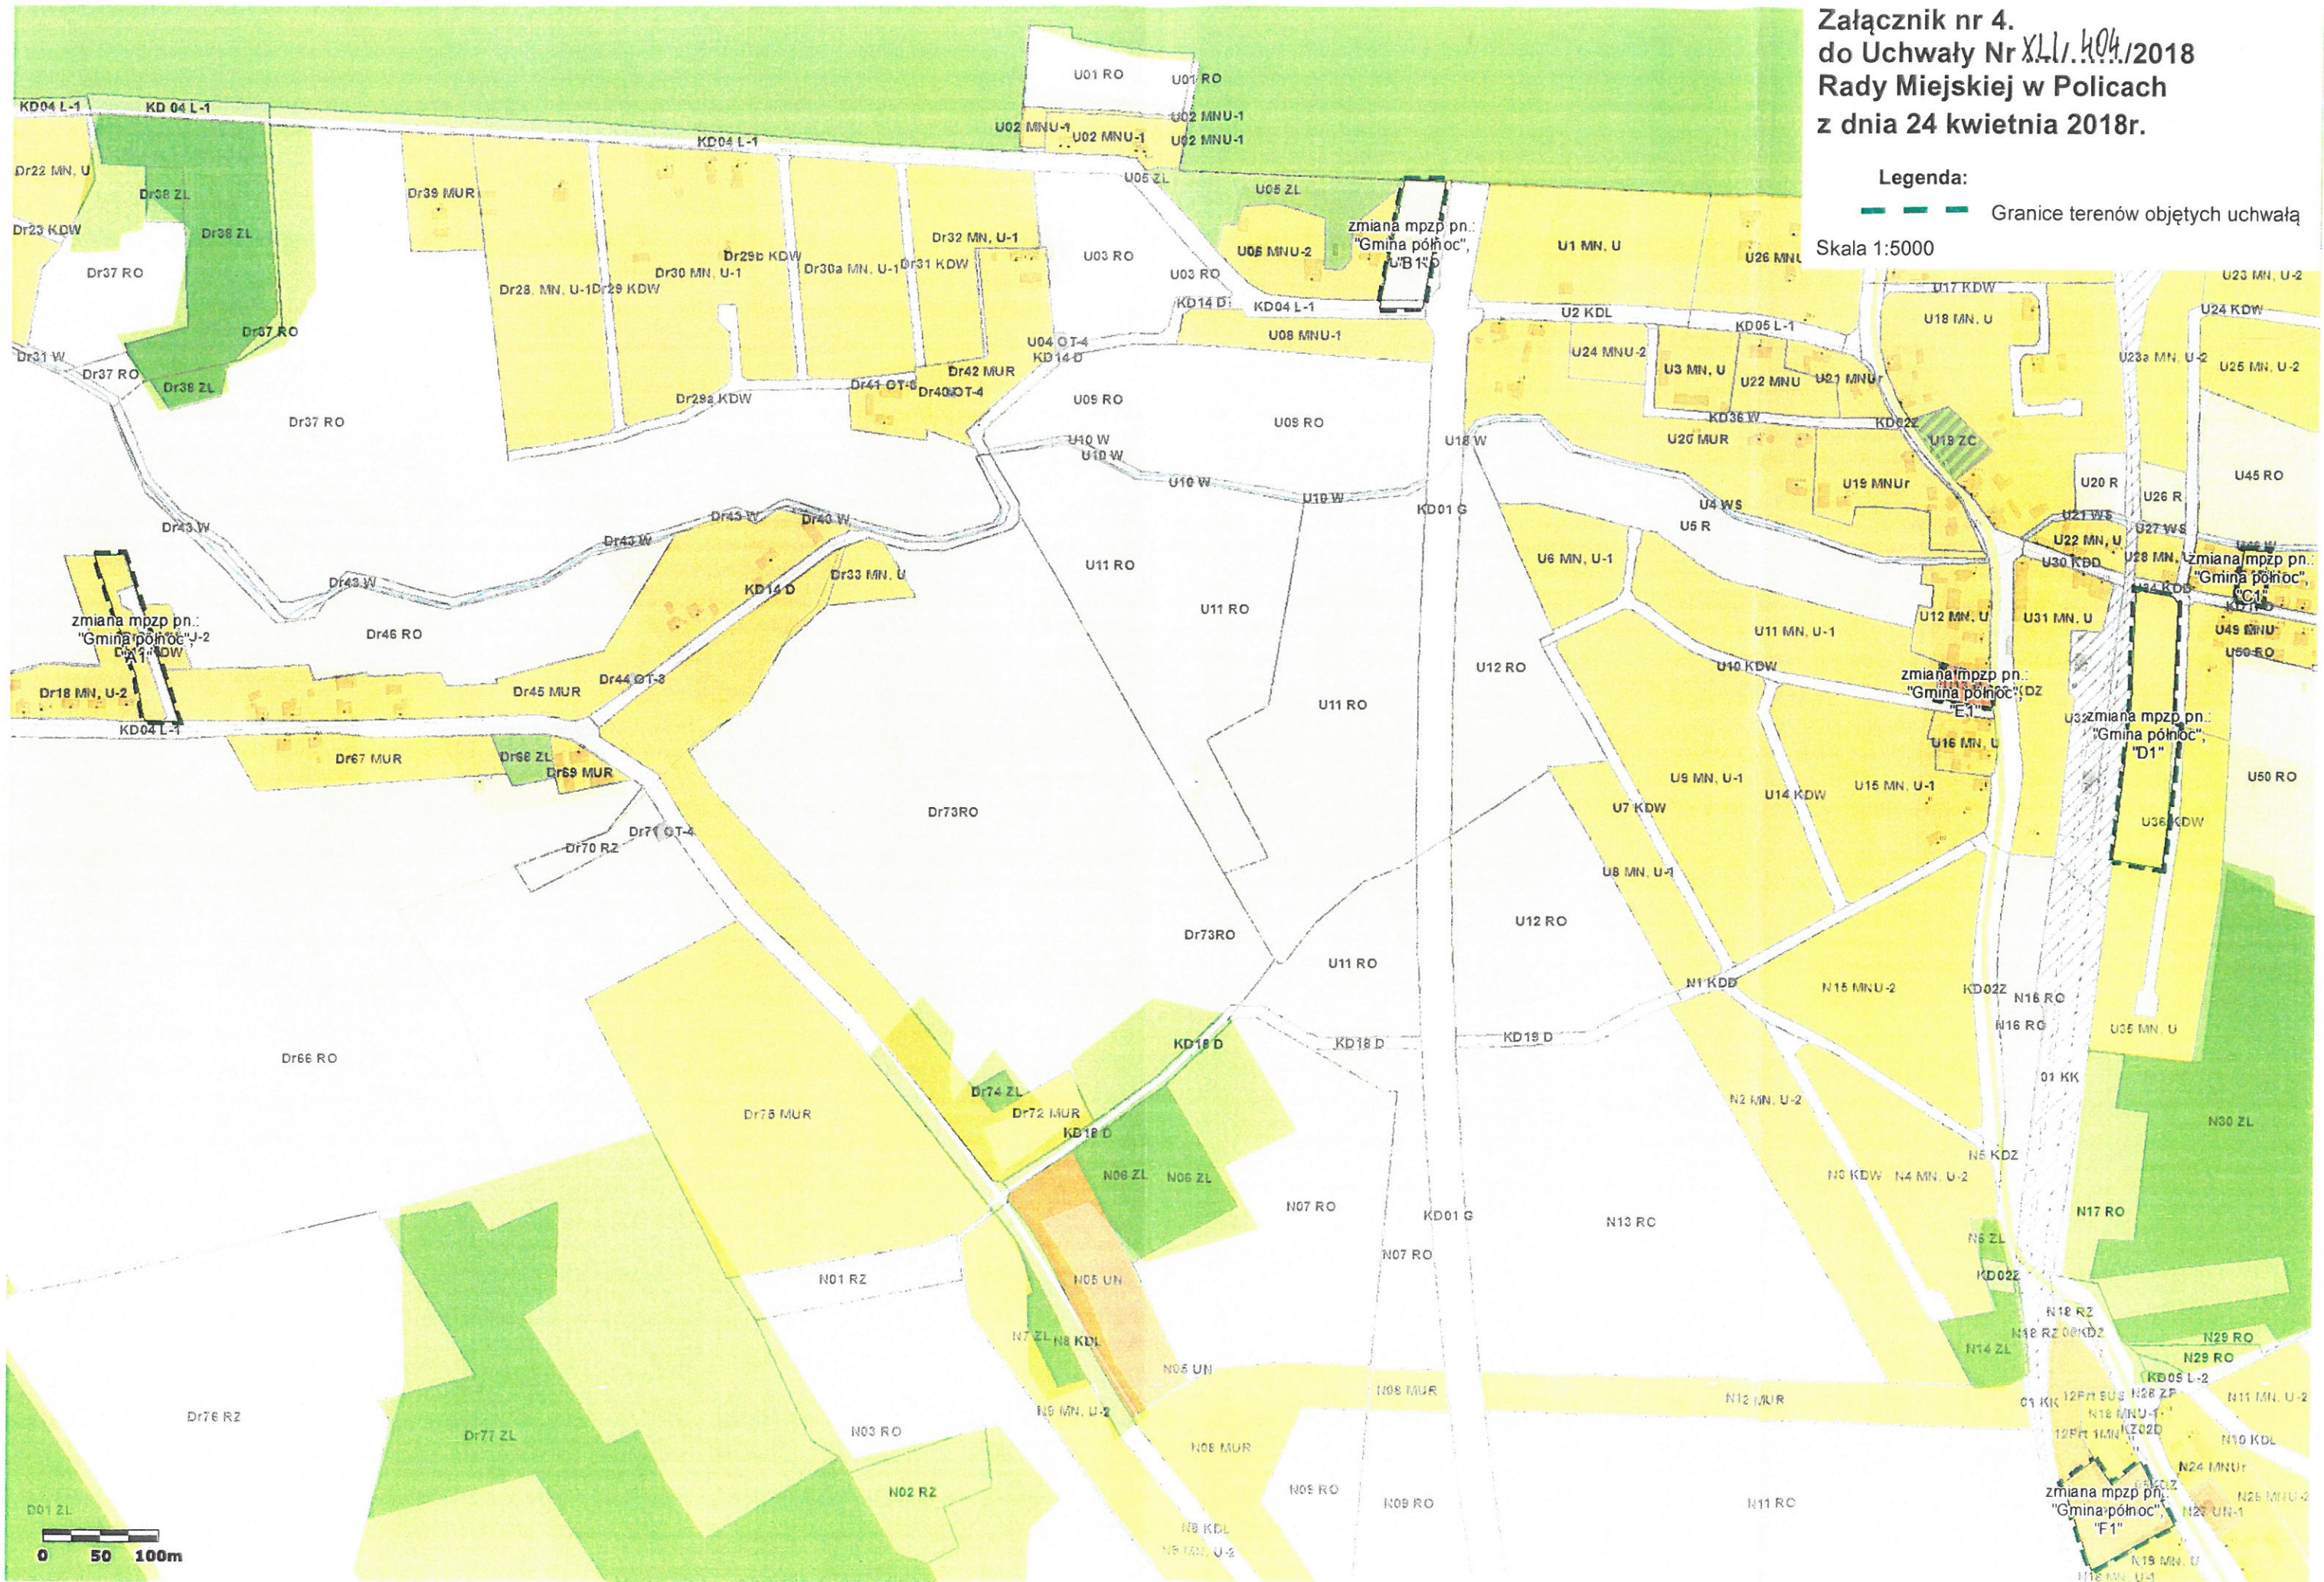

Skala 1:5000

Załącznik nr 4.  
do Uchwały Nr XLV.404/2018  
Rady Miejskiej w Policach  
z dnia 24 kwietnia 2018r.

Legenda:

— — — — — Granice terenów objętych uchwałą

Skala 1:5000

**Załącznik nr 5.  
do Uchwały Nr XLII/404/2018  
Rady Miejskiej w Policach  
z dnia 24 kwietnia 2018r.**