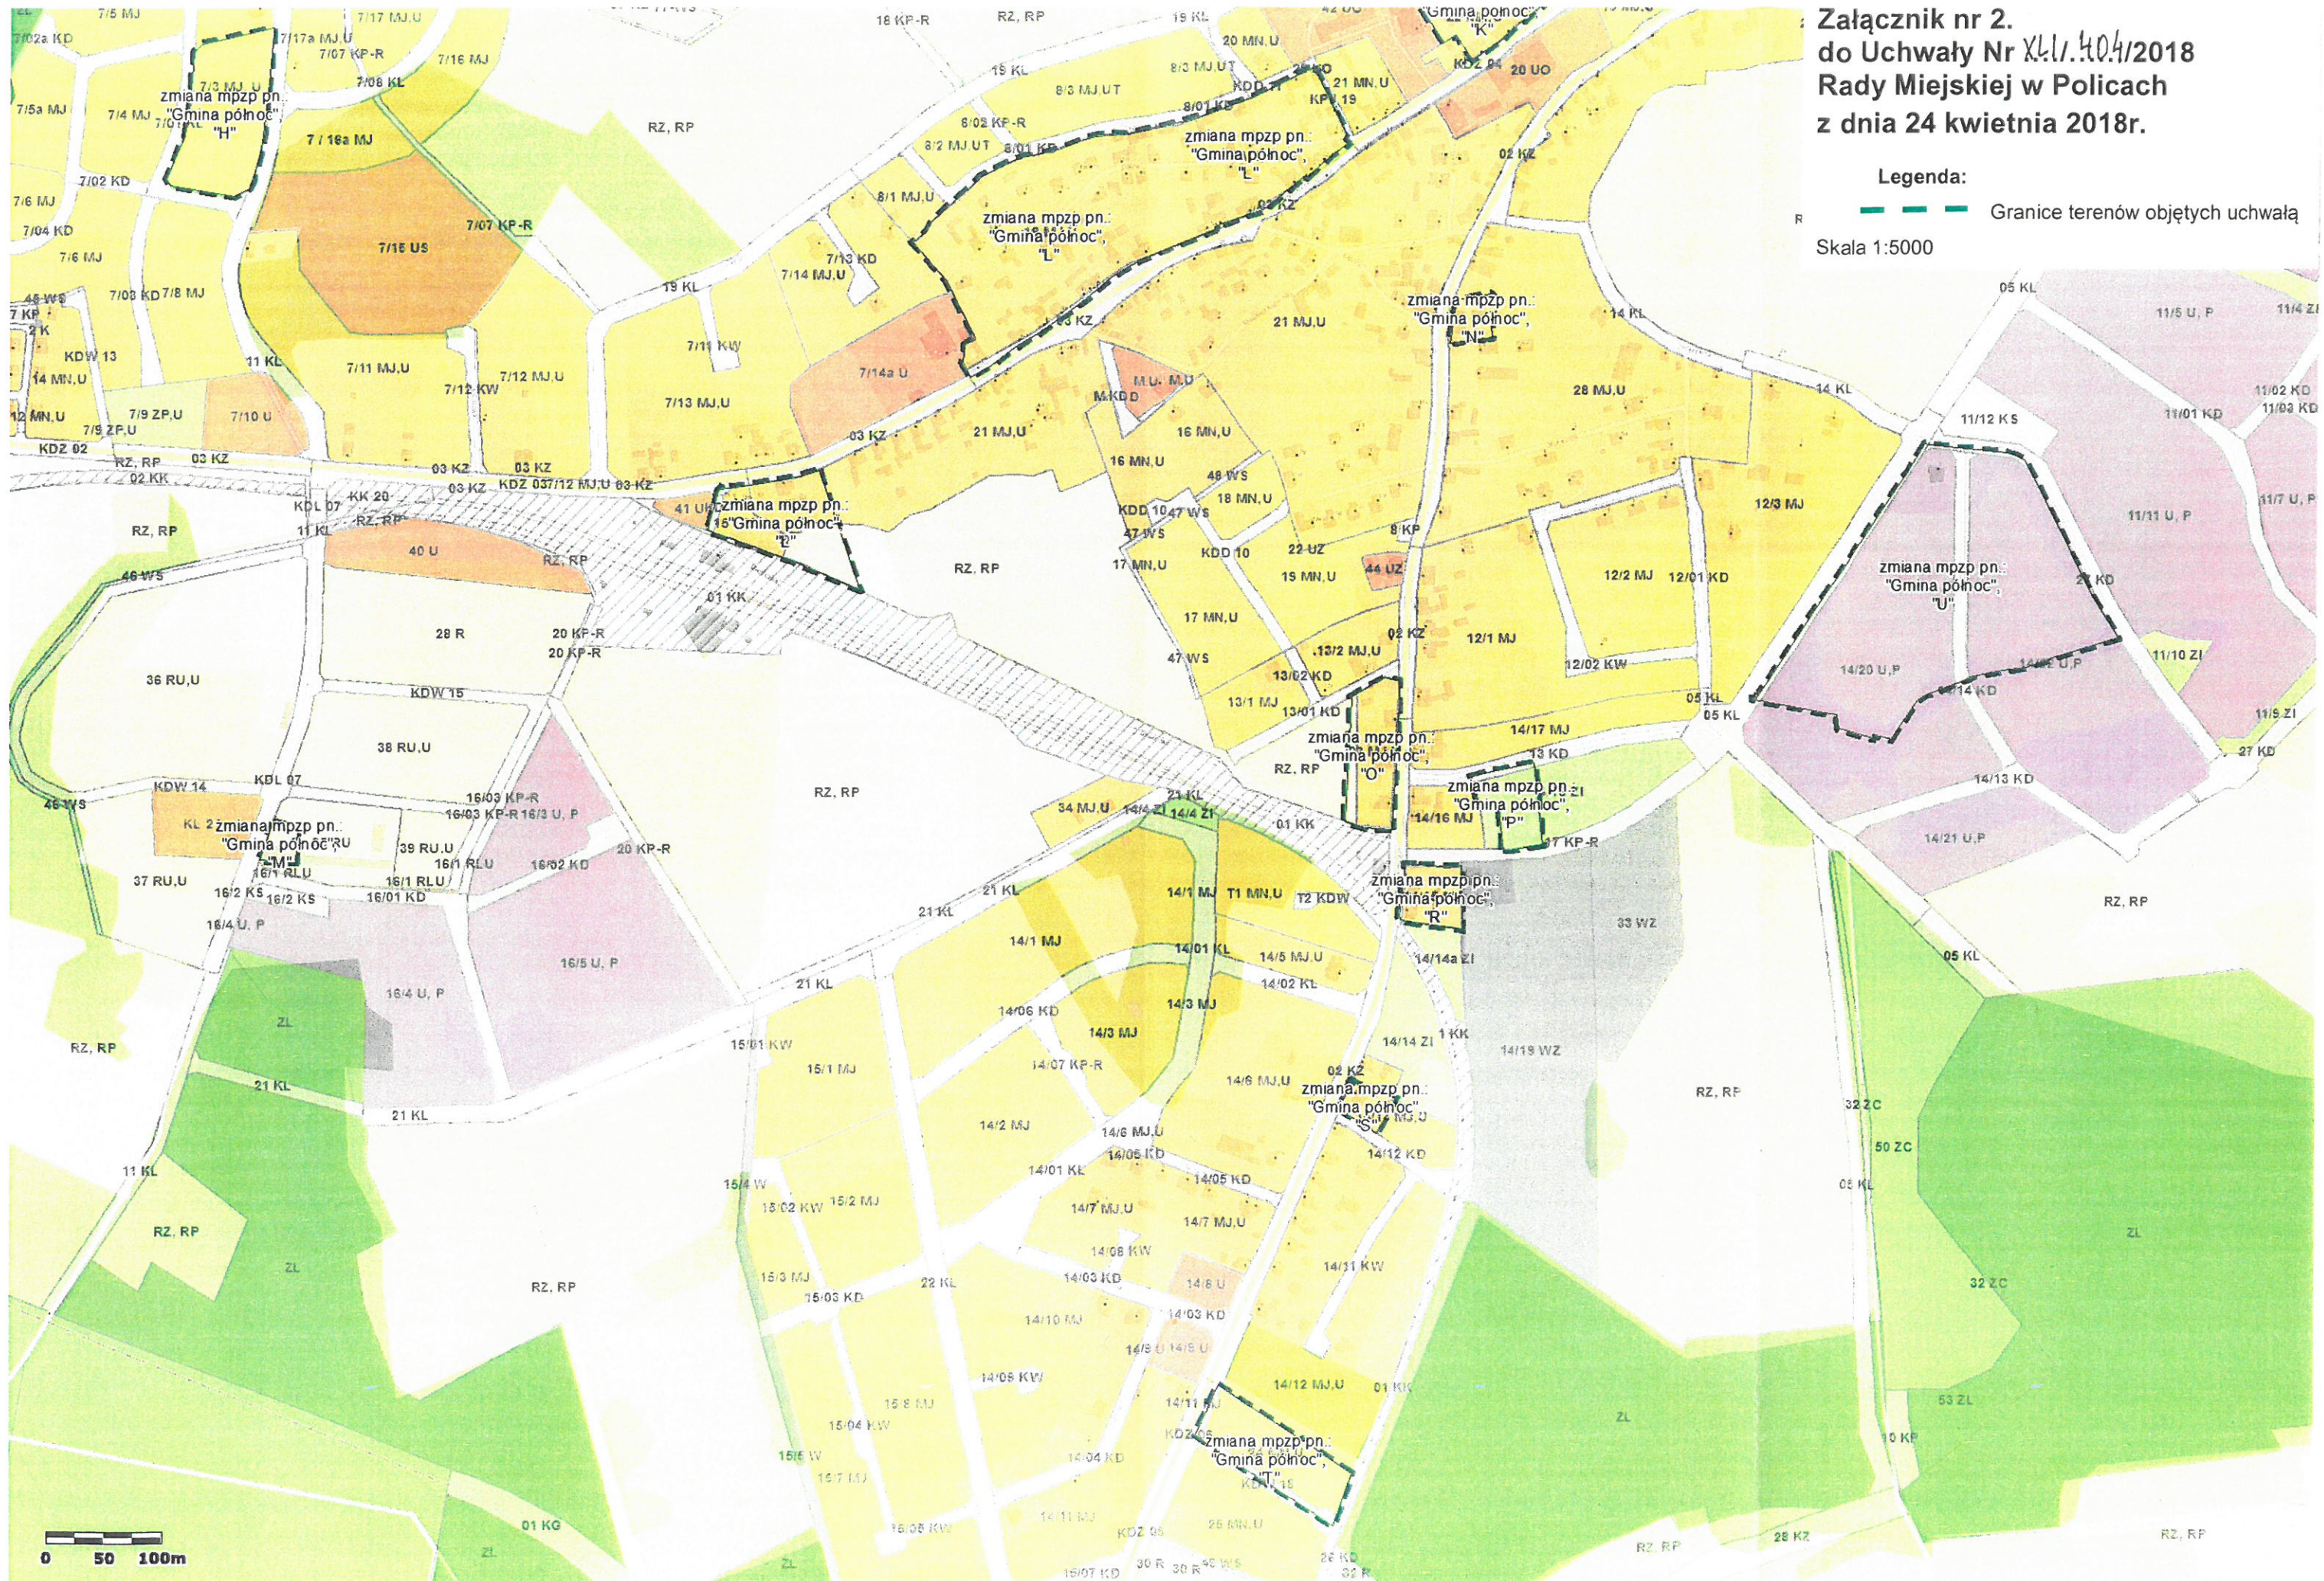

Załącznik nr 1.  
do Uchwały Nr XLII.404/2018  
Rady Miejskiej w Policach  
z dnia 24 kwietnia 2018r.

Legenda:  
— Granice terenów objętych uchwałą

Skala 1:5000

Załącznik nr 2.  
do Uchwały Nr XLV.404/2018  
Rady Miejskiej w Policach  
z dnia 24 kwietnia 2018r.

Legenda:

— Granice terenów objętych uchwałą

Skala 1:5000

0 50 100m

Załącznik nr 3.  
do Uchwały Nr ~~XLV.404~~ XLV.404/2018  
Rady Miejskiej w Policach  
z dnia 24 kwietnia 2018r.

Legenda:

— Granice terenów objętych uchwałą

Skala 1:5000

Załącznik nr 4.  
do Uchwały Nr XLV.404/2018  
Rady Miejskiej w Policach  
z dnia 24 kwietnia 2018r.

Legenda:

— — — — — Granice terenów objętych uchwałą

Skala 1:5000

**Załącznik nr 5.  
do Uchwały Nr XLII/404/2018  
Rady Miejskiej w Policach  
z dnia 24 kwietnia 2018r.**

Skala 1:5000  
Legenda:  
— Granice terenów objętych uchwałą

Załącznik nr 6.  
do Uchwały Nr ~~XL~~ XLII/404./2018  
Rady Miejskiej w Policach  
z dnia 24 kwietnia 2018r.

Legenda:  
— Granice terenów objętych uchwałą  
Skala 1:5000