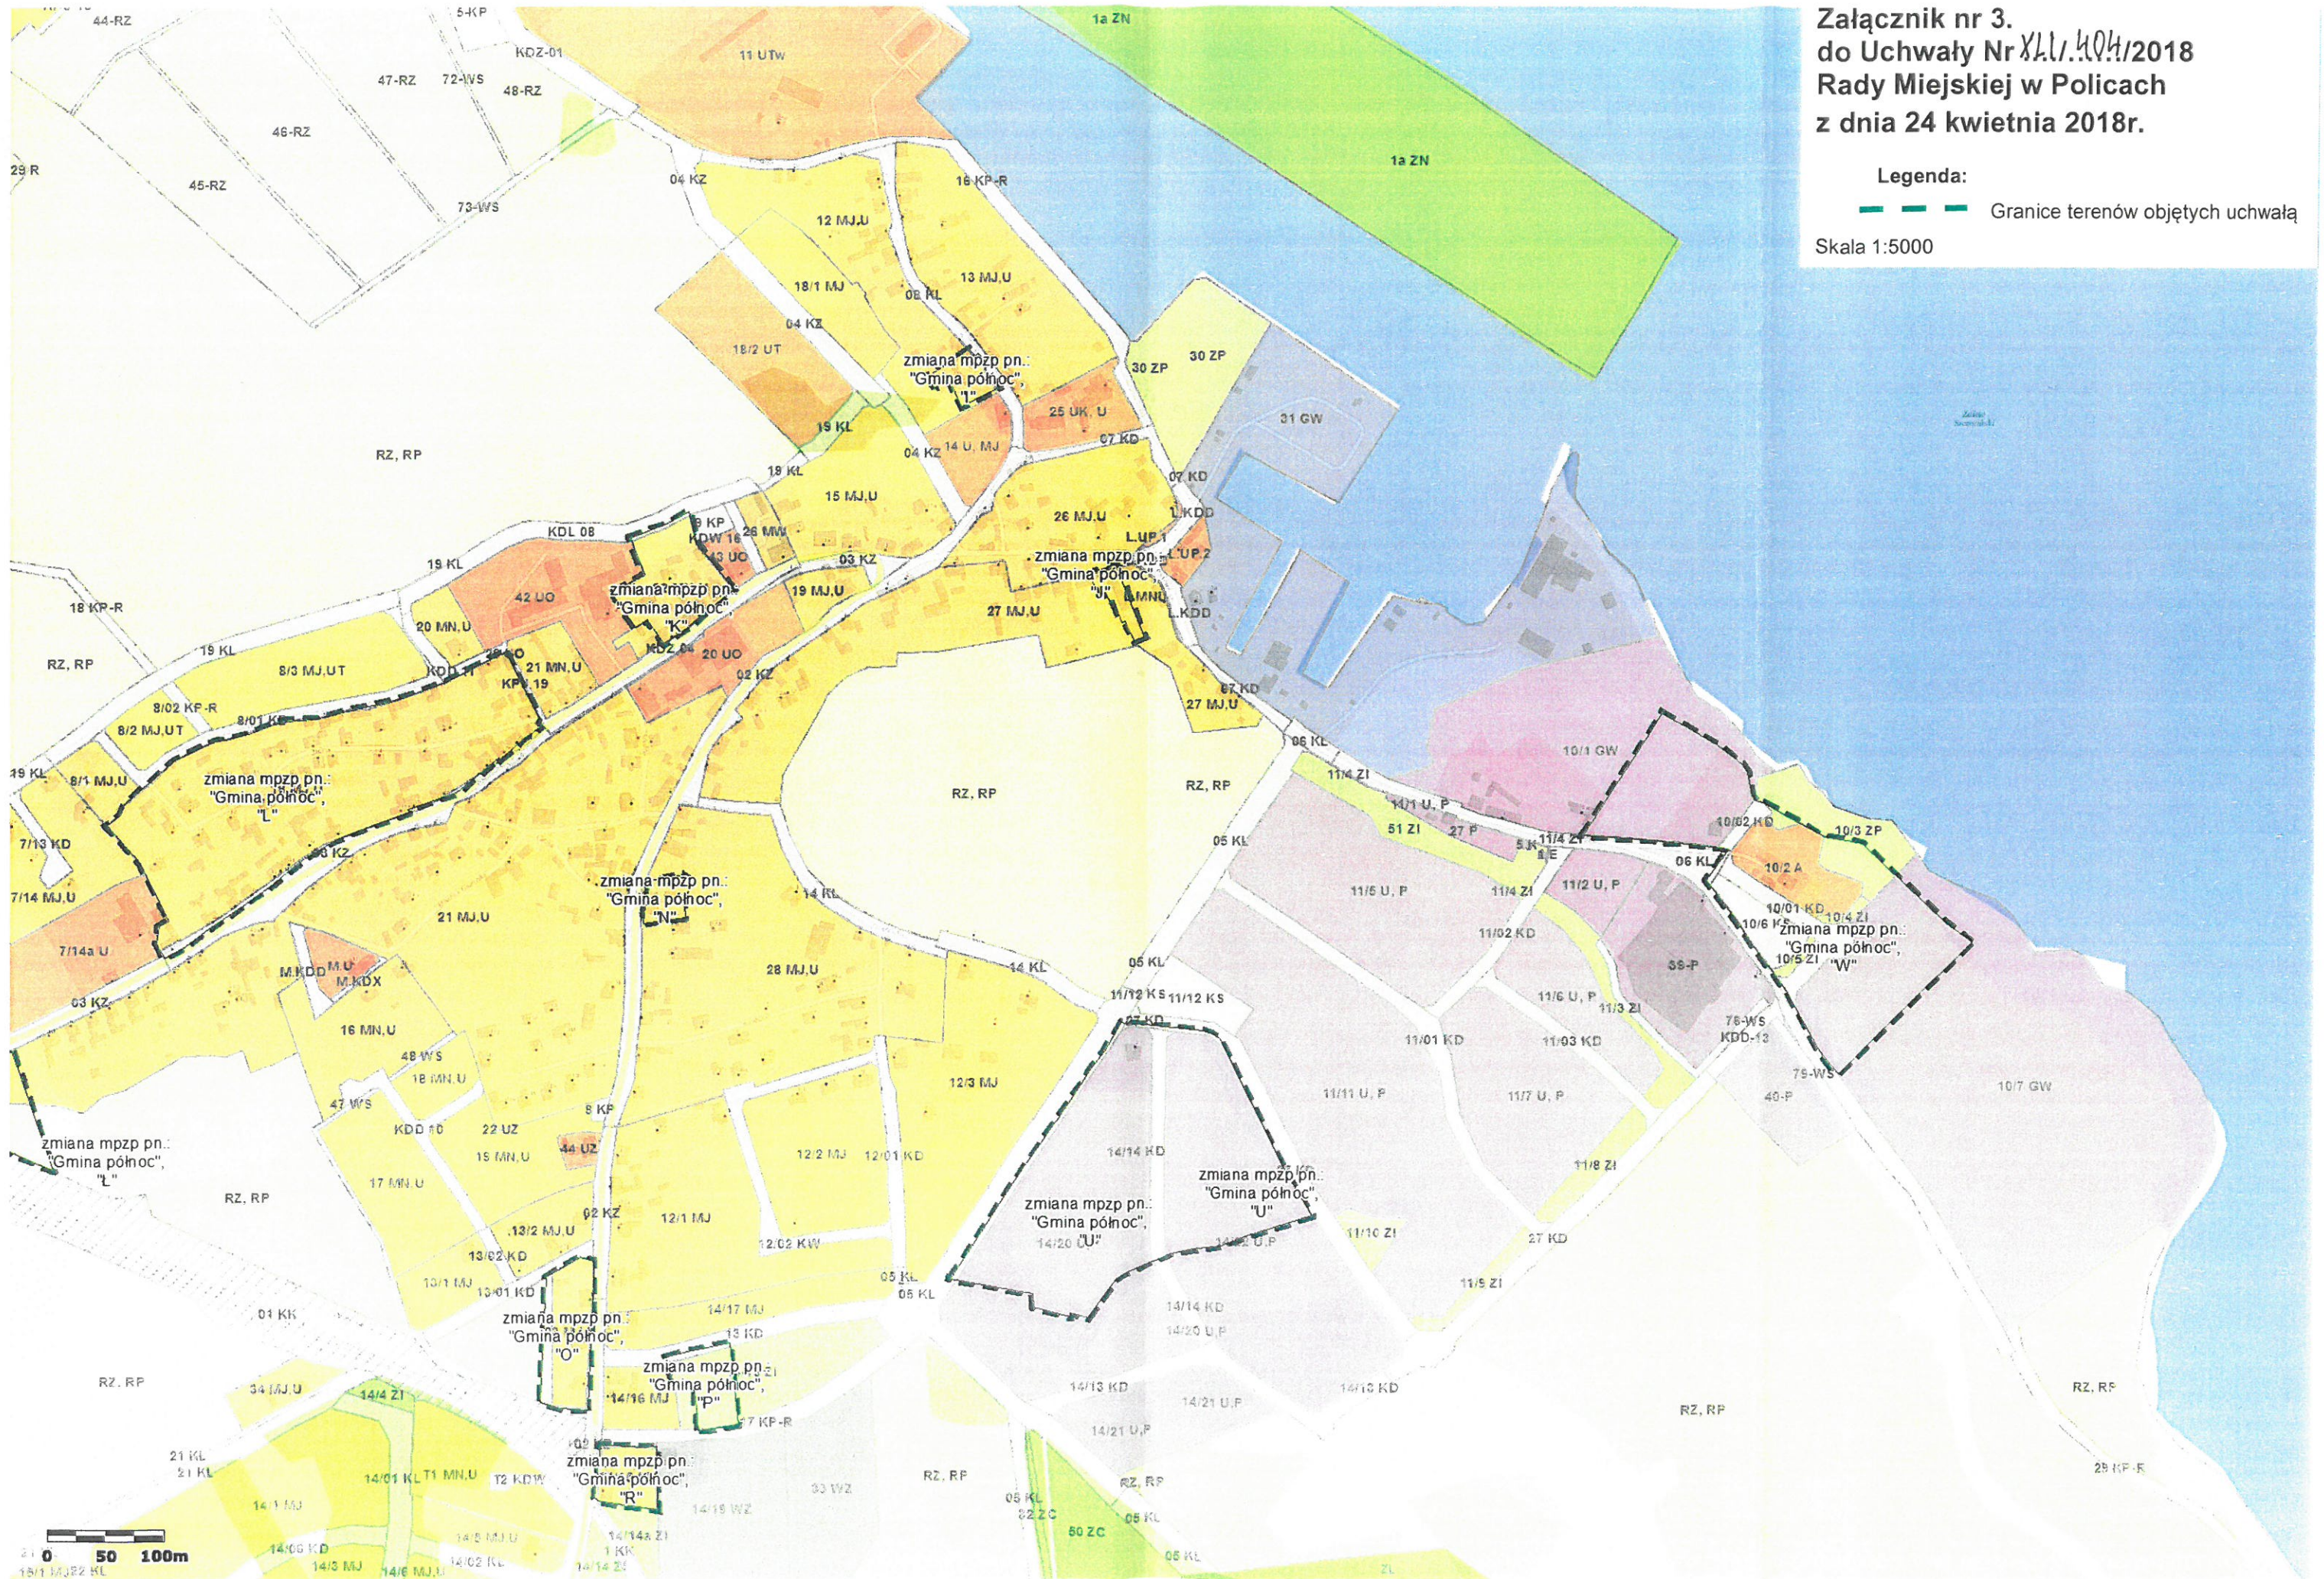

Załącznik nr 3.
do Uchwały Nr ~~XLV.404~~ XLV.404/2018
Rady Miejskiej w Policach
z dnia 24 kwietnia 2018r.

Legenda:

— Granice terenów objętych uchwałą

Skala 1:5000