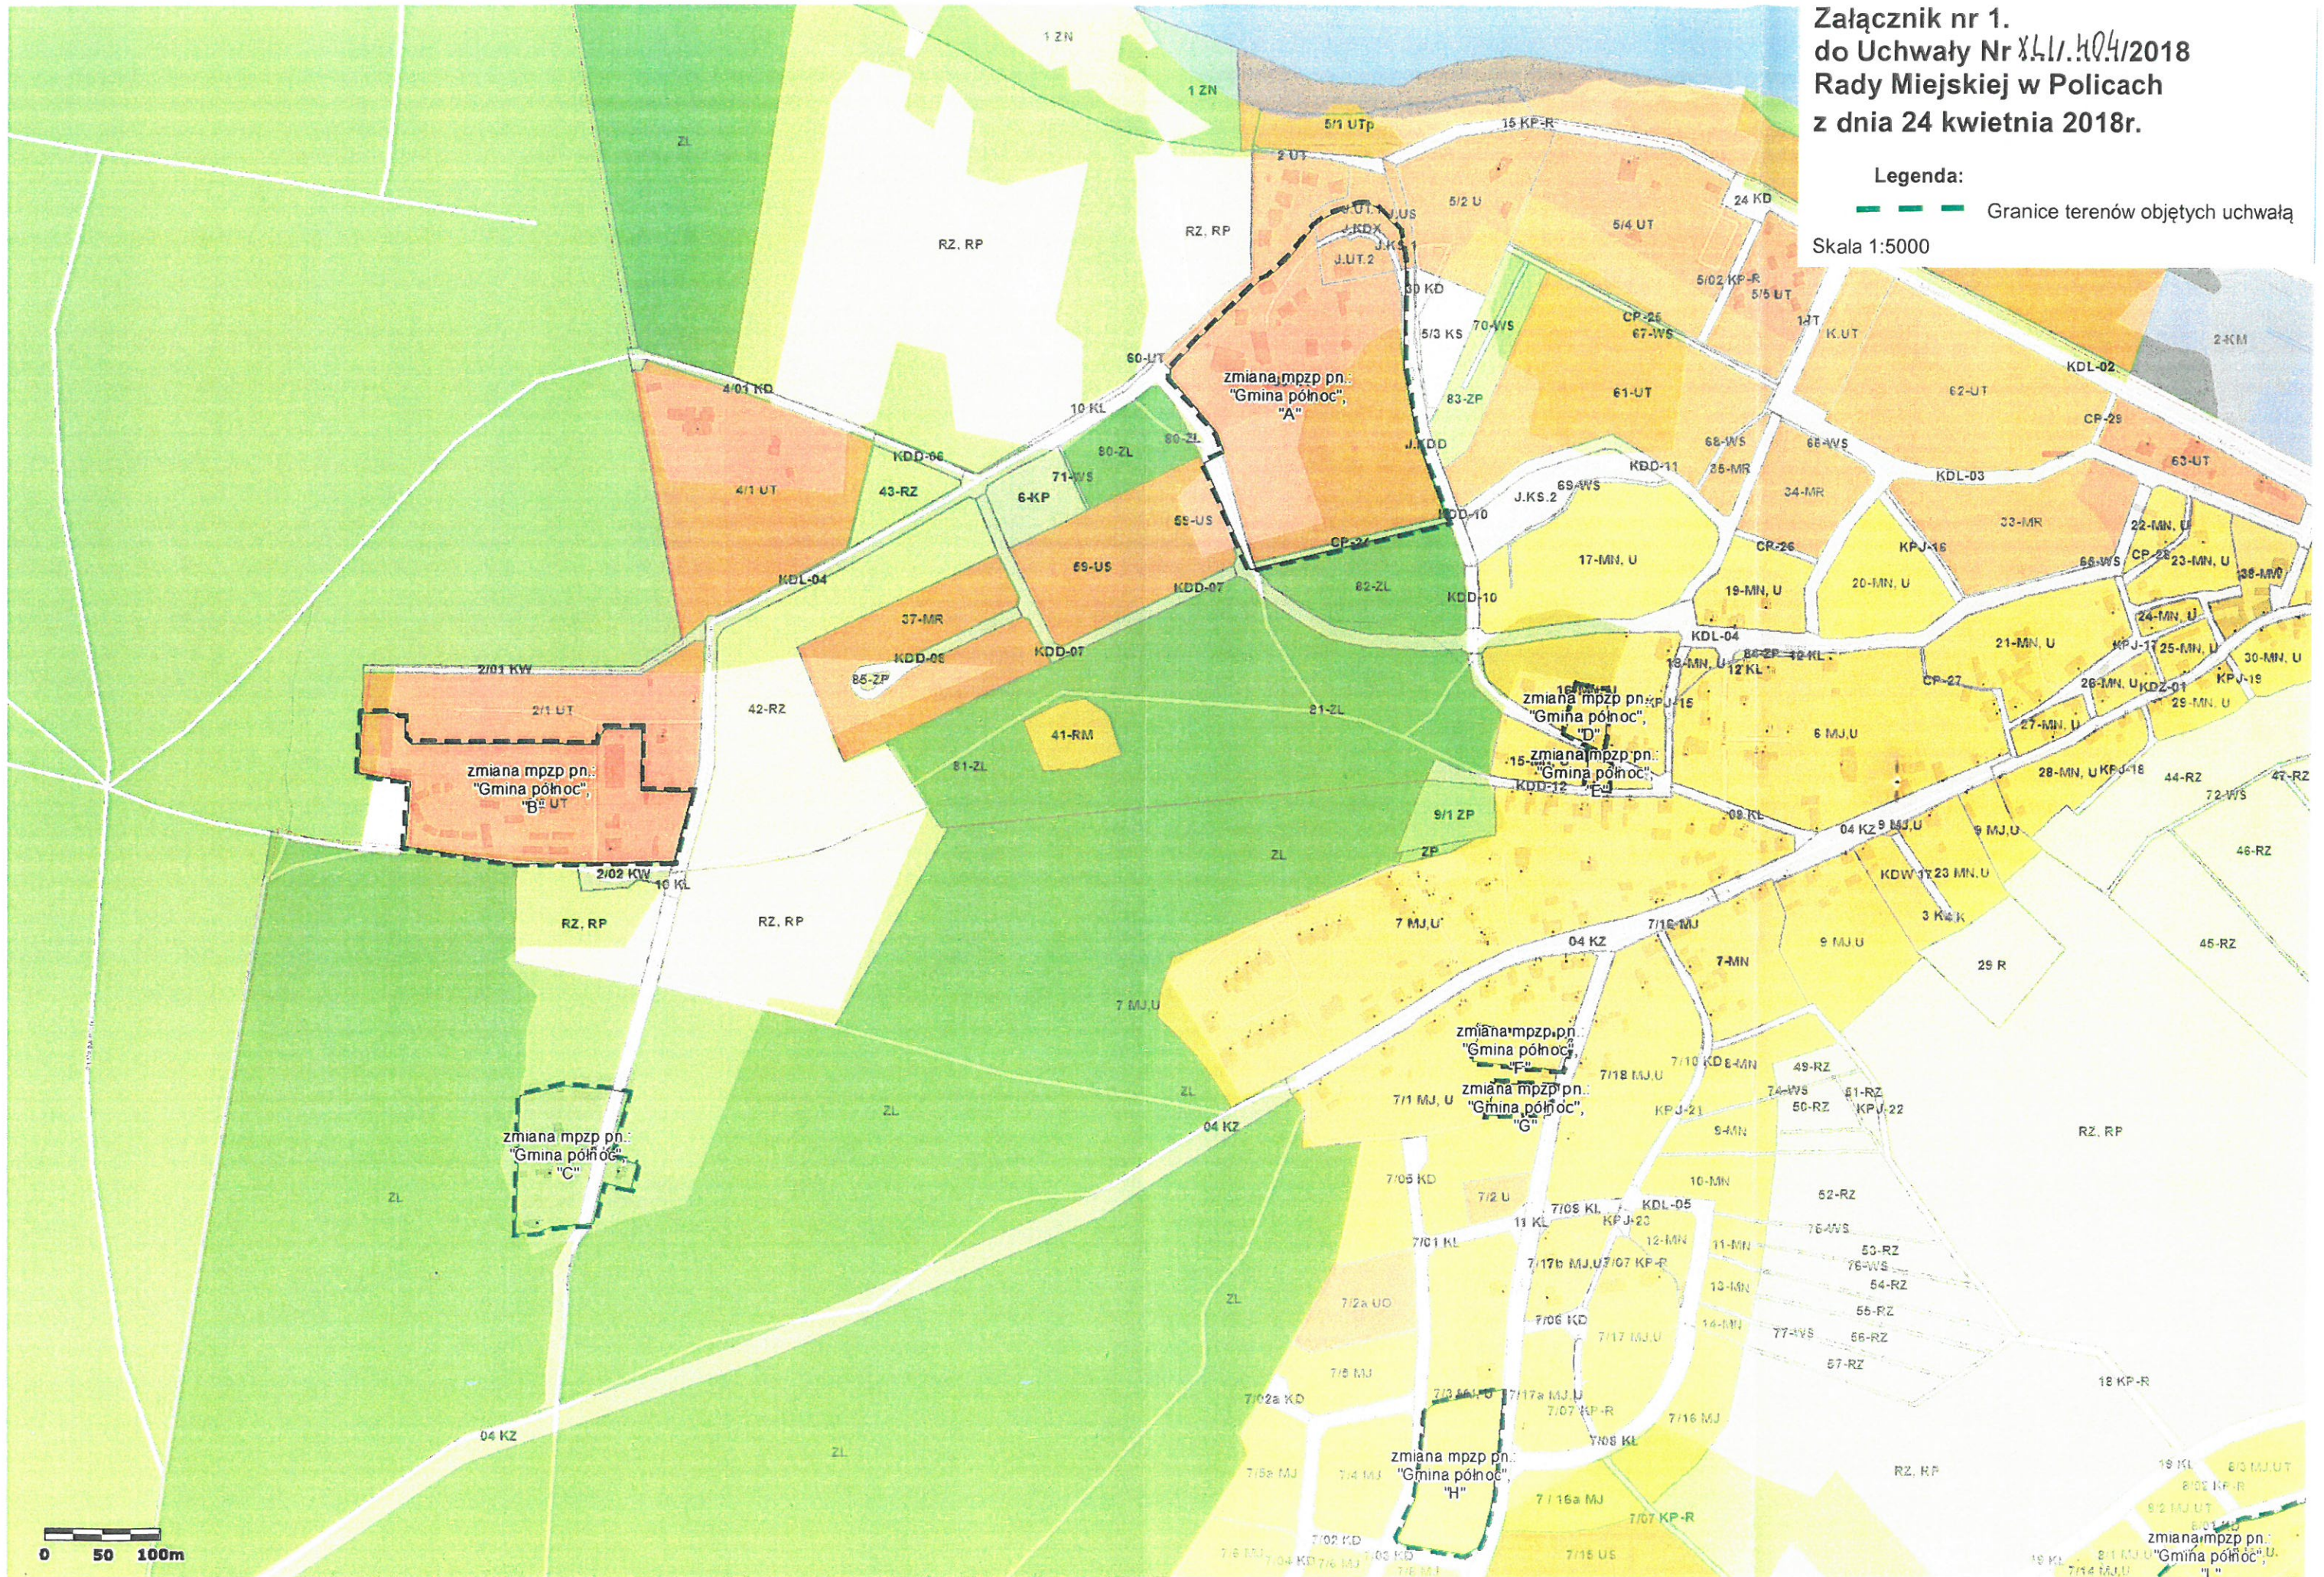

Załącznik nr 1.  
do Uchwały Nr XLII.404/2018  
Rady Miejskiej w Policach  
z dnia 24 kwietnia 2018r.

Legenda:  
— Granice terenów objętych uchwałą

Skala 1:5000

Załącznik nr 2.  
do Uchwały Nr XLV.404/2018  
Rady Miejskiej w Policach  
z dnia 24 kwietnia 2018r.

Legenda:

— Granice terenów objętych uchwałą

Skala 1:5000

0 50 100m

Załącznik nr 3.  
do Uchwały Nr ~~XLV.404~~ XLV.404/2018  
Rady Miejskiej w Policach  
z dnia 24 kwietnia 2018r.

Legenda:

— Granice terenów objętych uchwałą

Skala 1:5000

Załącznik nr 4.  
do Uchwały Nr XLV.404/2018  
Rady Miejskiej w Policach  
z dnia 24 kwietnia 2018r.

Legenda:

— — — — — Granice terenów objętych uchwałą

Skala 1:5000

**Załącznik nr 5.  
do Uchwały Nr XLII/404/2018  
Rady Miejskiej w Policach  
z dnia 24 kwietnia 2018r.**

Skala 1:5000  
Legenda:  
— Granice terenów objętych uchwałą

Załącznik nr 6.  
do Uchwały Nr ~~XL~~ XLII/404./2018  
Rady Miejskiej w Policach  
z dnia 24 kwietnia 2018r.

Legenda:  
— Granice terenów objętych uchwałą  
Skala 1:5000