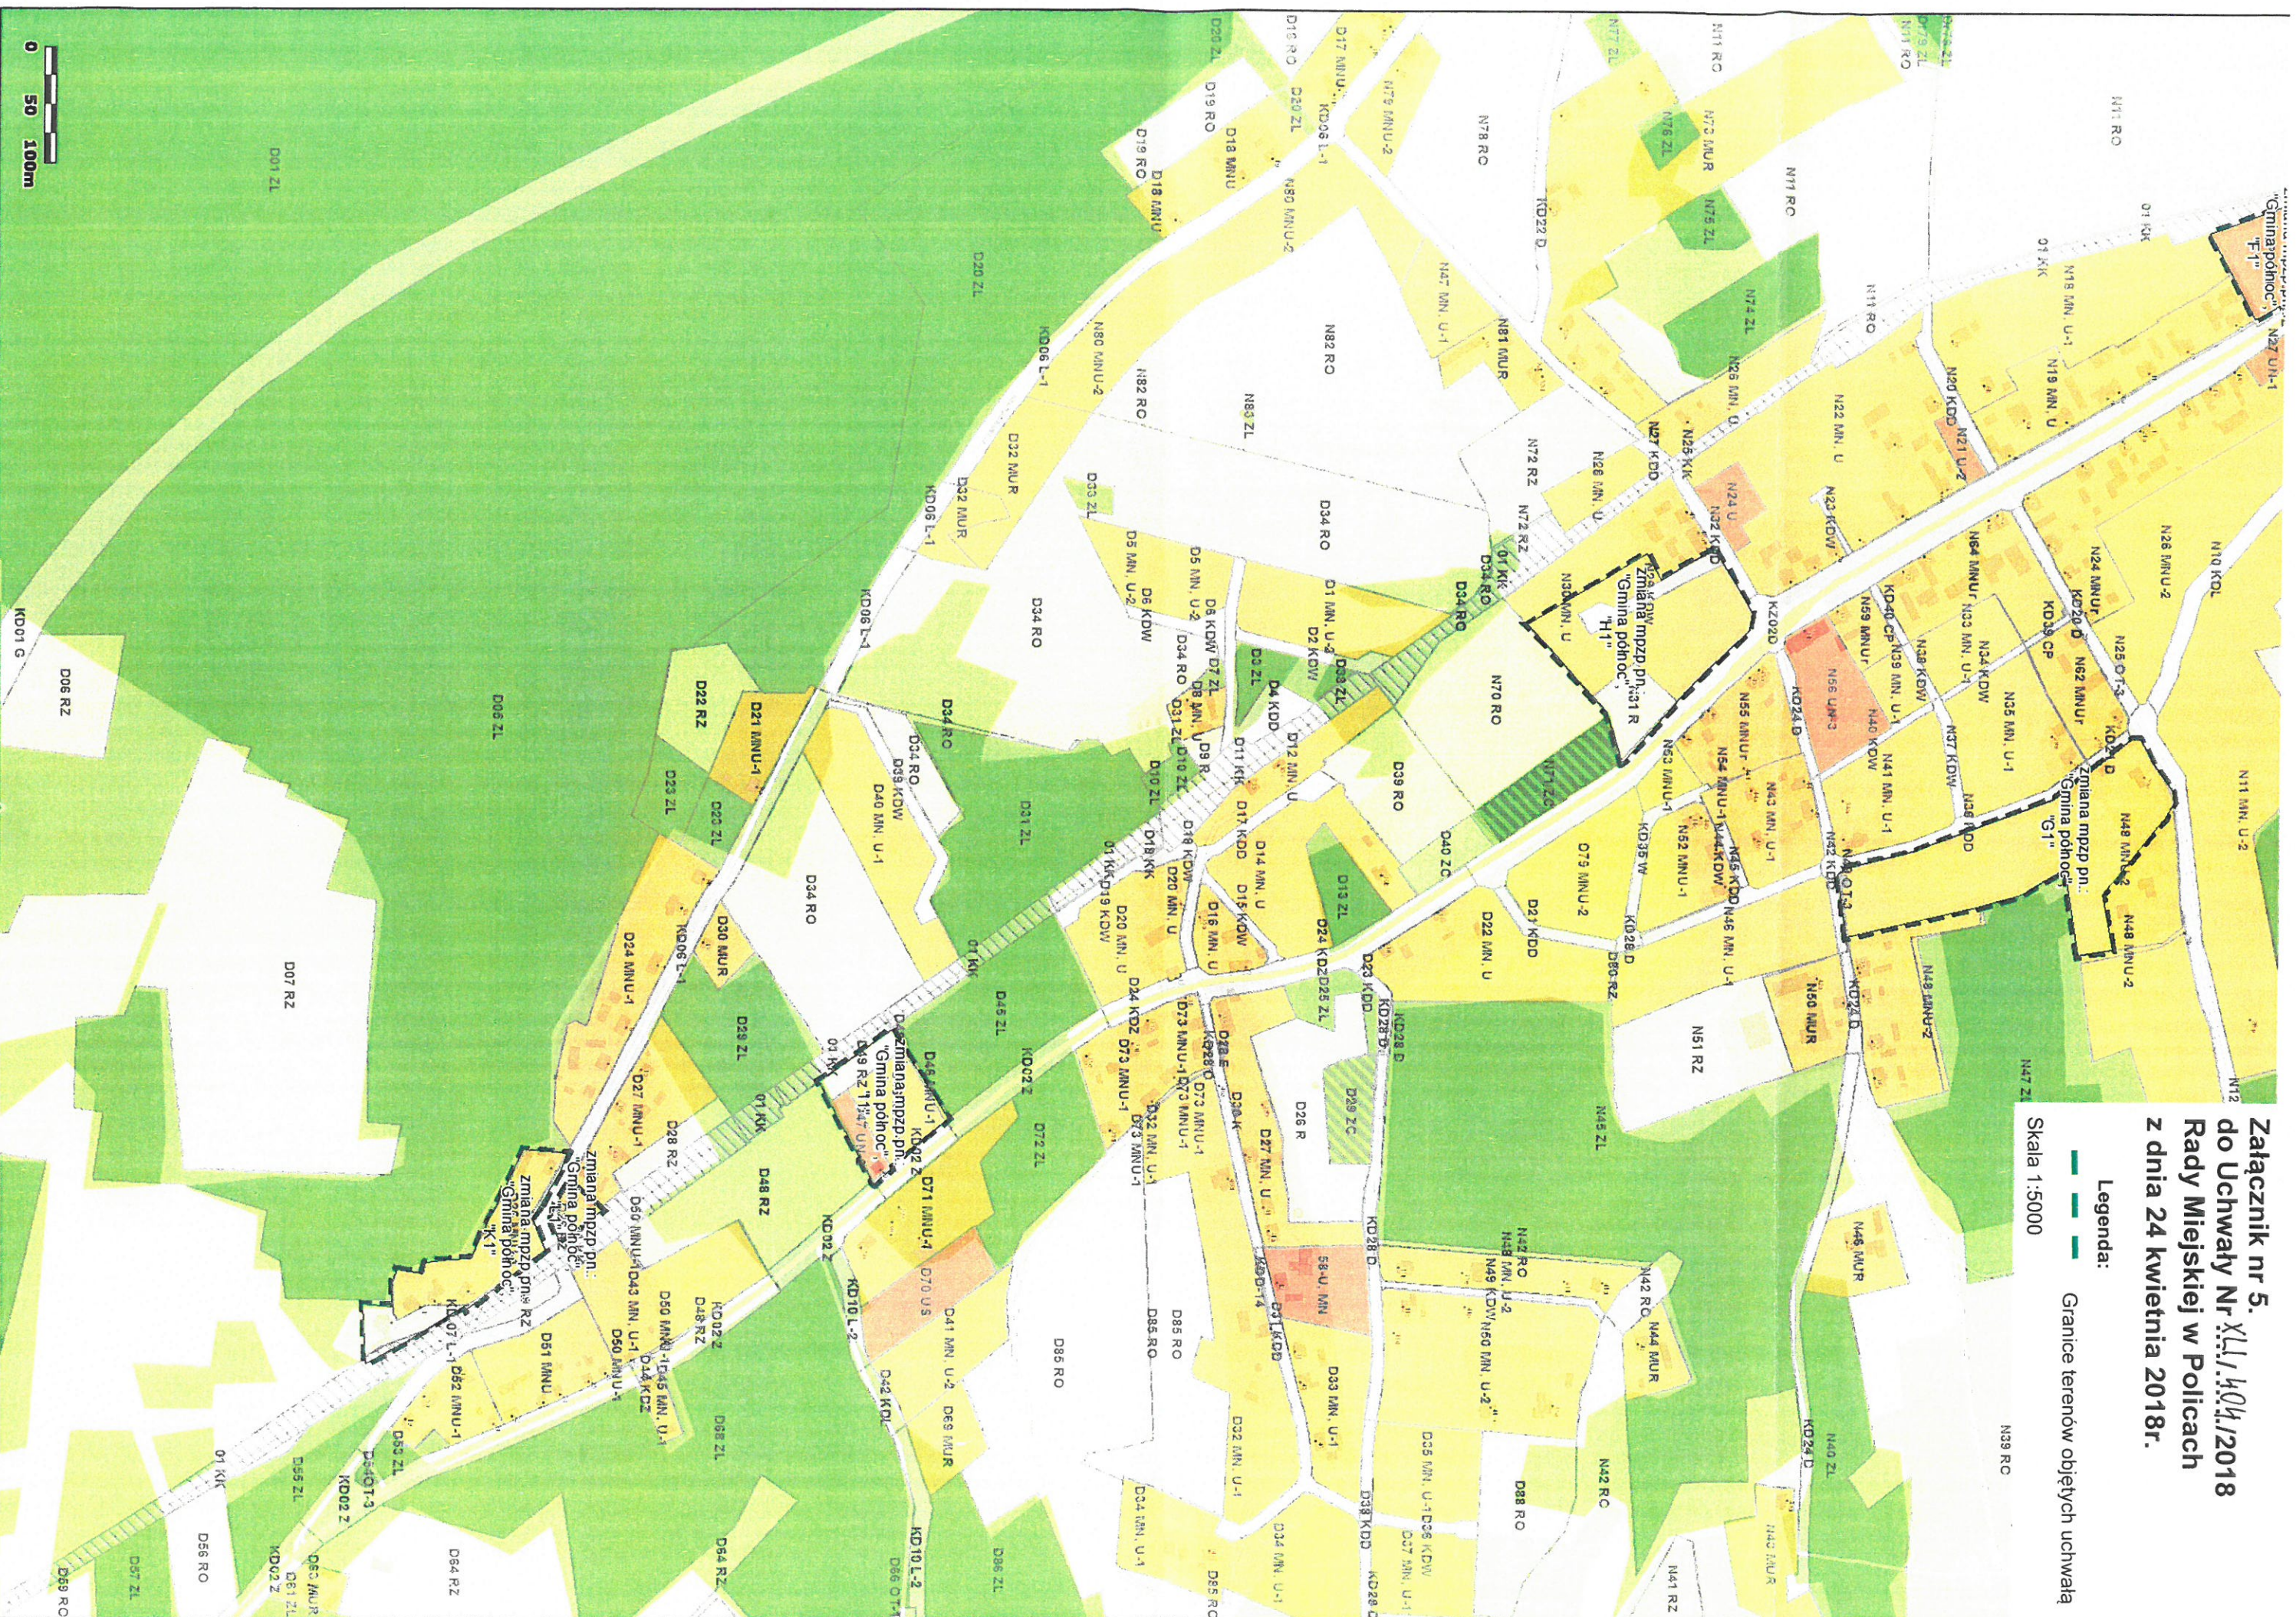

**Załącznik nr 5.
do Uchwały Nr XLII/404/2018
Rady Miejskiej w Policach
z dnia 24 kwietnia 2018r.**

Skala 1:5000
Legenda:
— Granice terenów objętych uchwałą