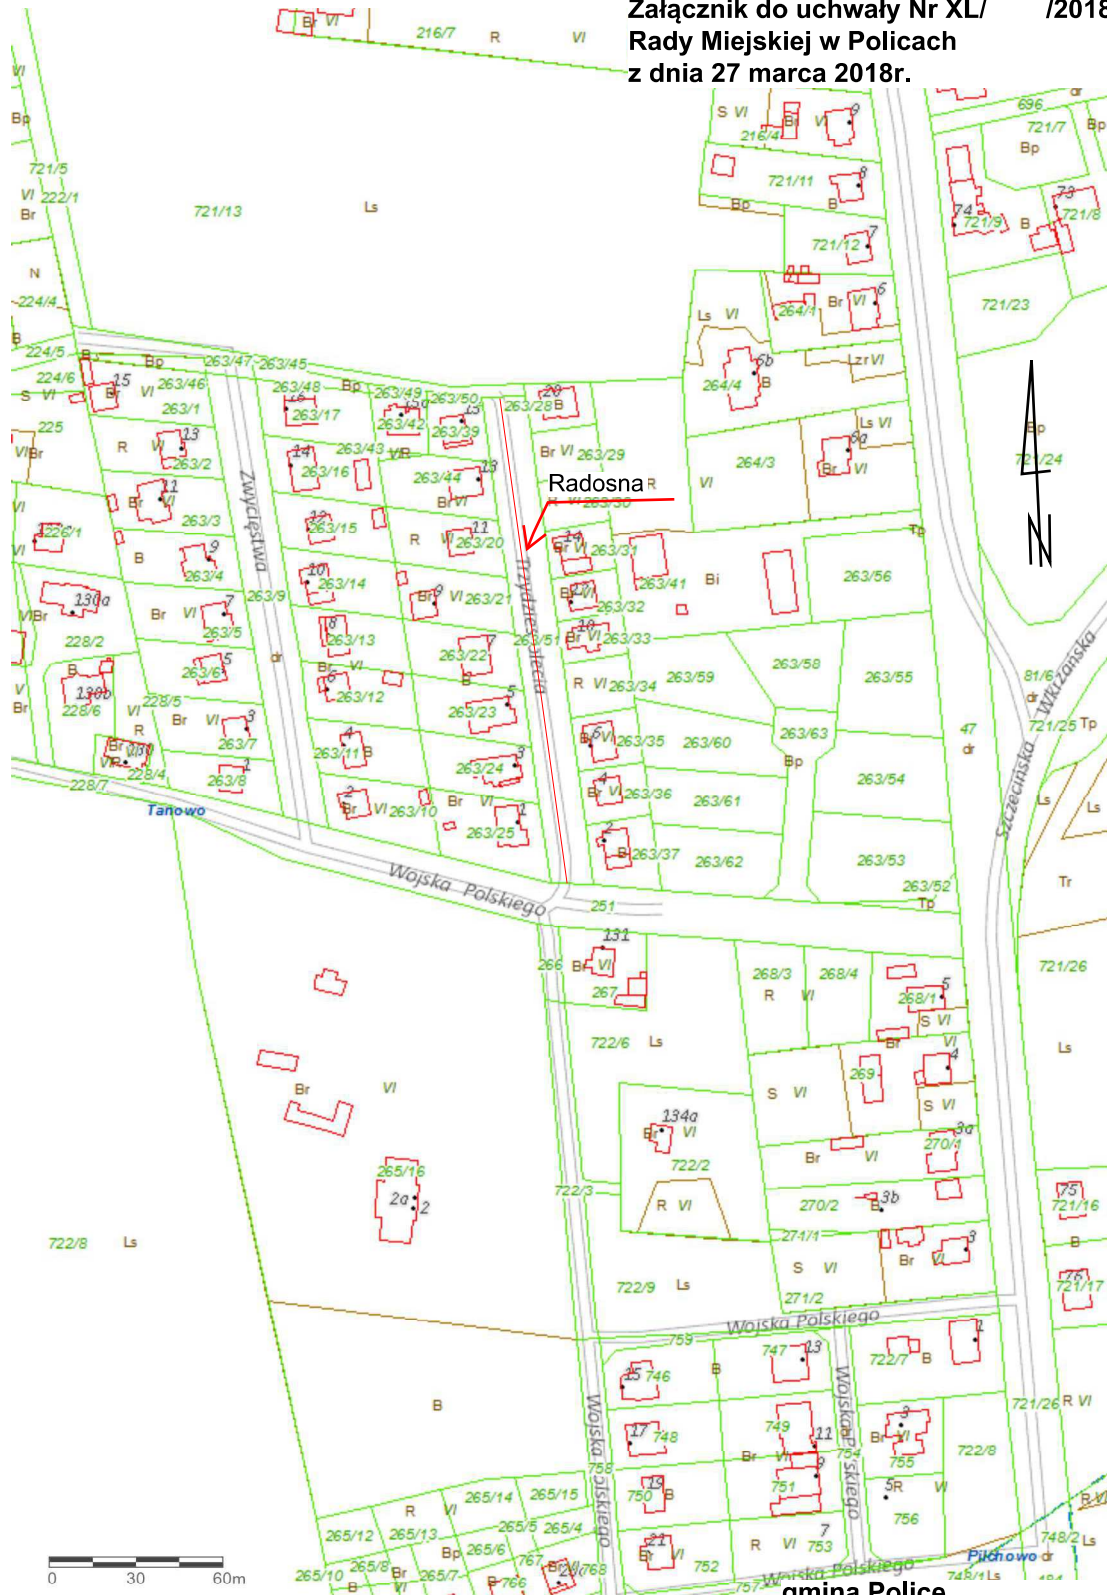

Załącznik do uchwały Nr XL/ /2018  
Rady Miejskiej w Policach  
z dnia 27 marca 2018r.

gmina Police  
miejsowość Tanowo  
obręb ewidencyjny Tanowo