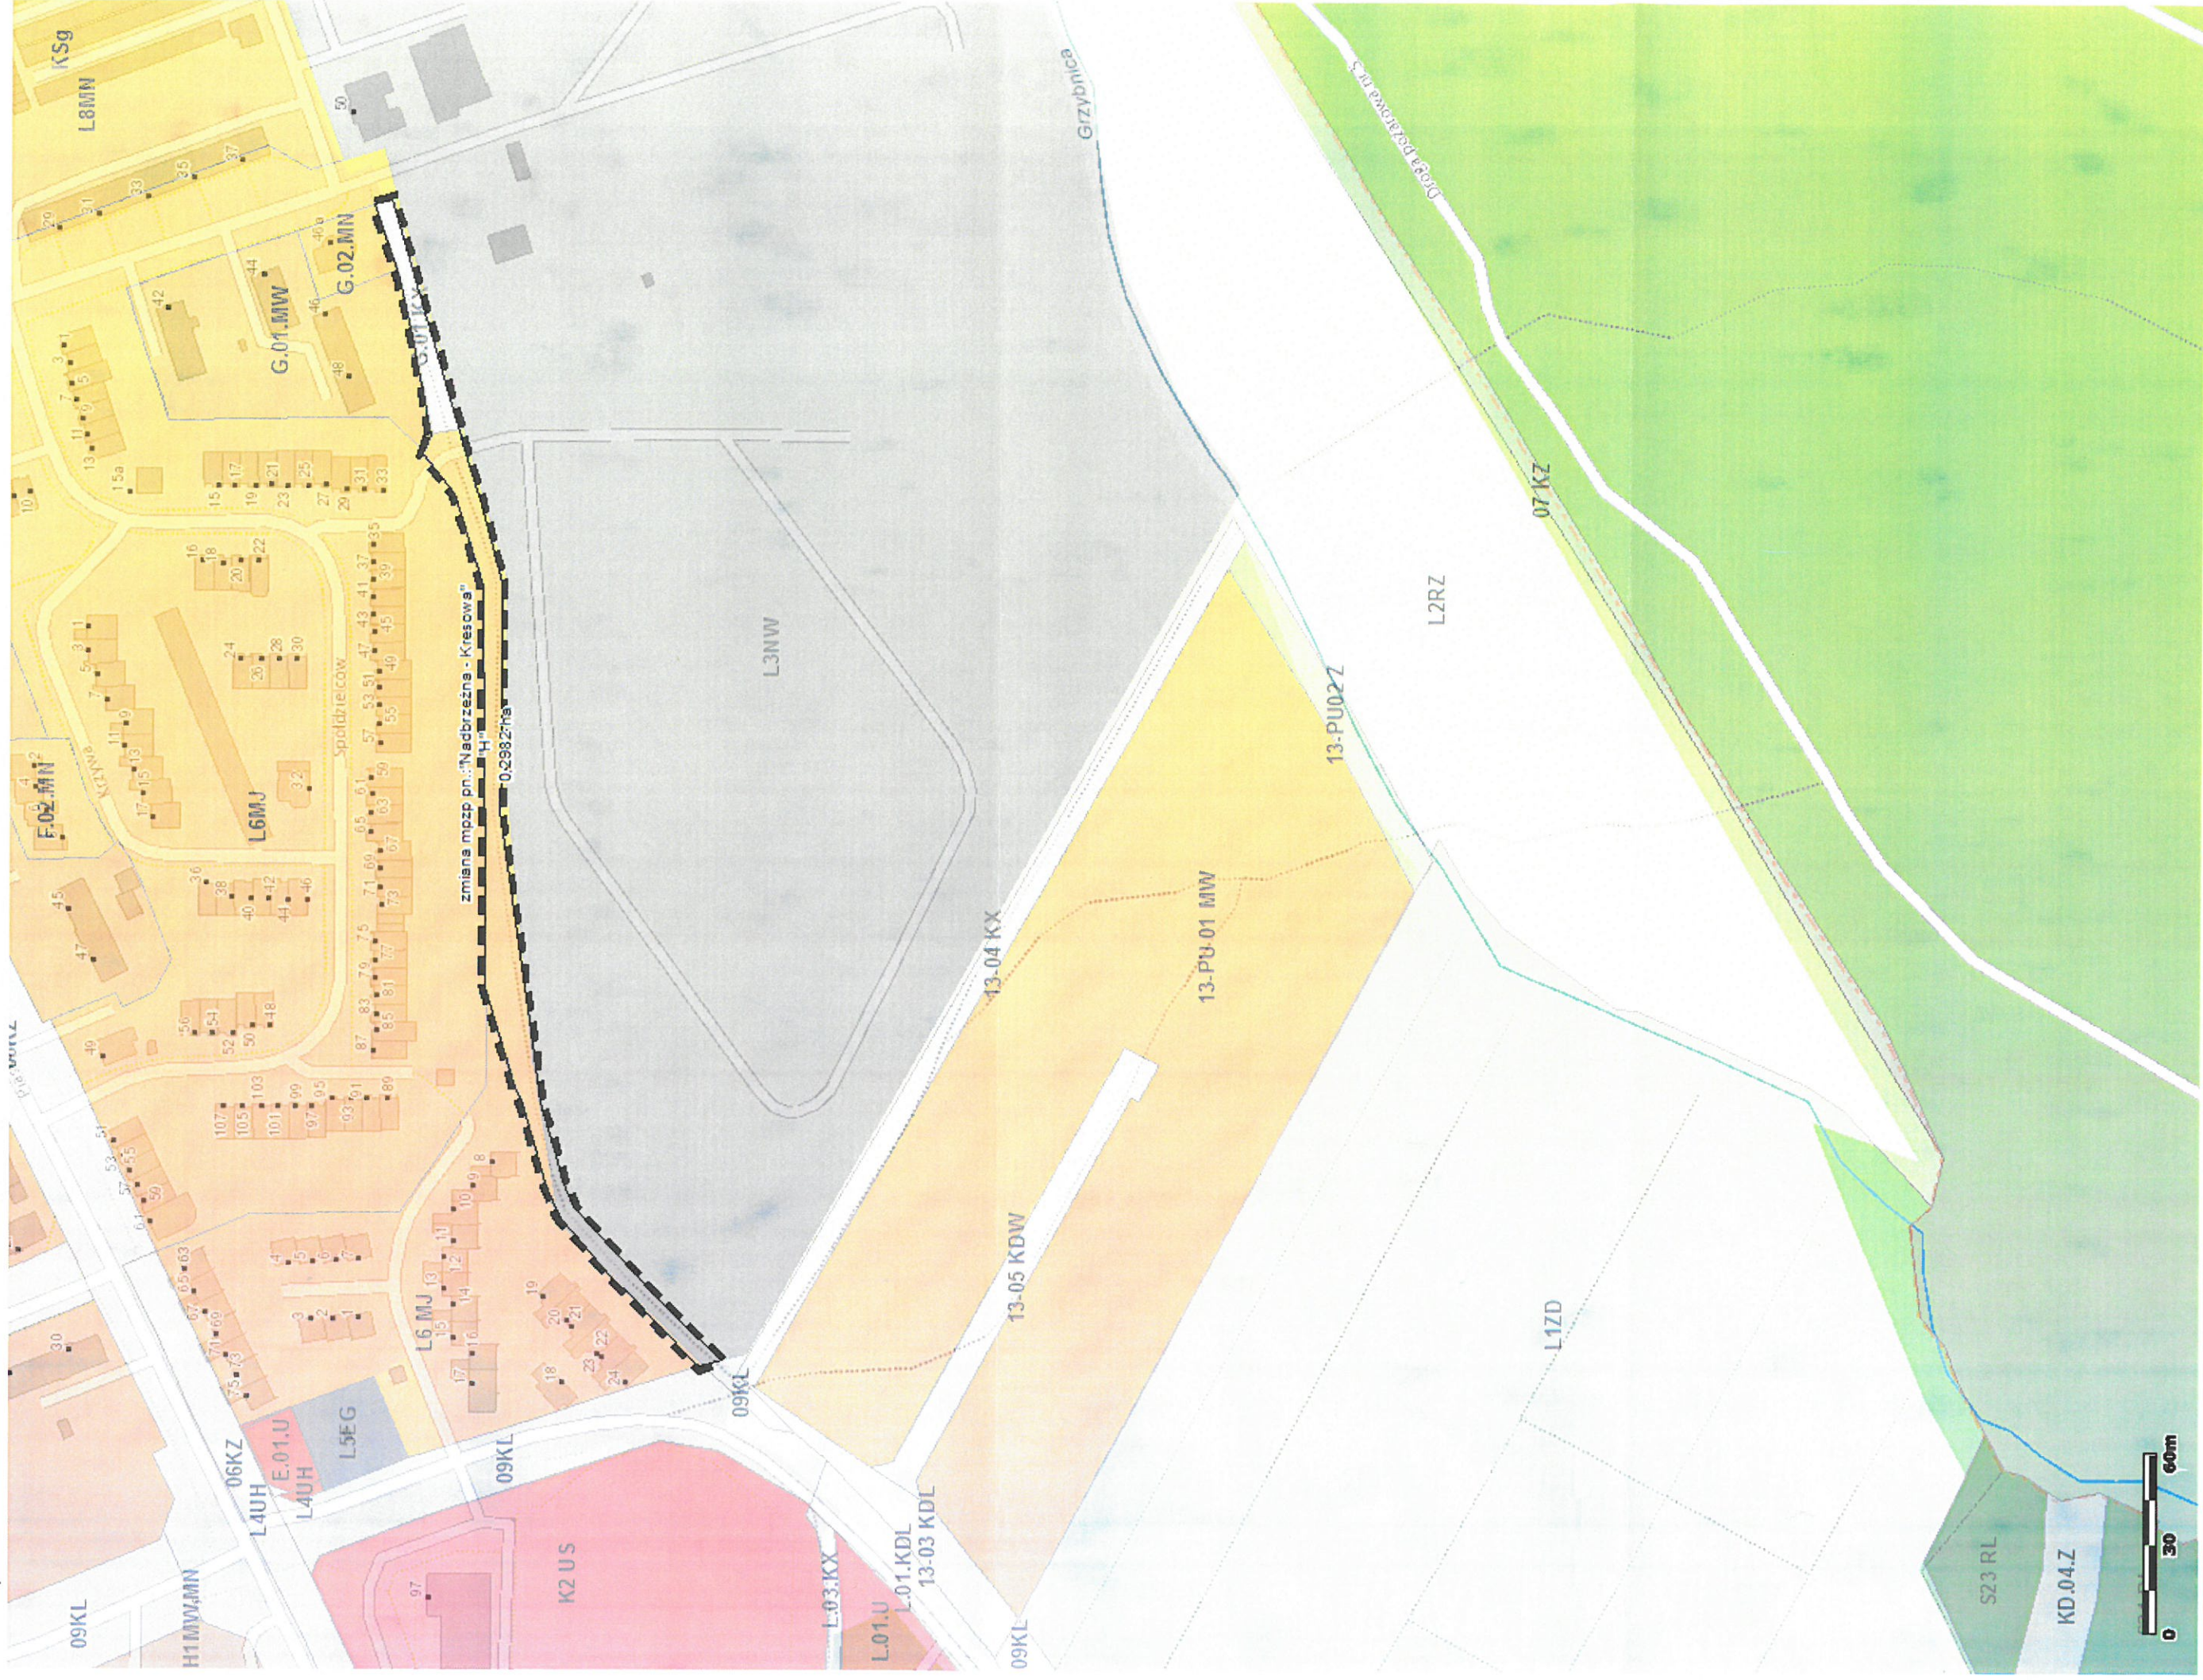

z dn 27 lutego 2018r

Obszar opracowania ----

SKALA 1:2000
ZAŁĄCZNIK NR 5
Uchwała NrXXXIX/376/2018
Rady Miejskiej w Policach
z dn 27 lutego 2018r
Obszar opracowania ----

SKALA 1:1000
ZAŁĄCZNIK NR 7
Uchwała Nr XXXIX/376/2018
Rady Miejskiej w Policach
z dn 27 lutego 2018r
Obszar opracowania ----