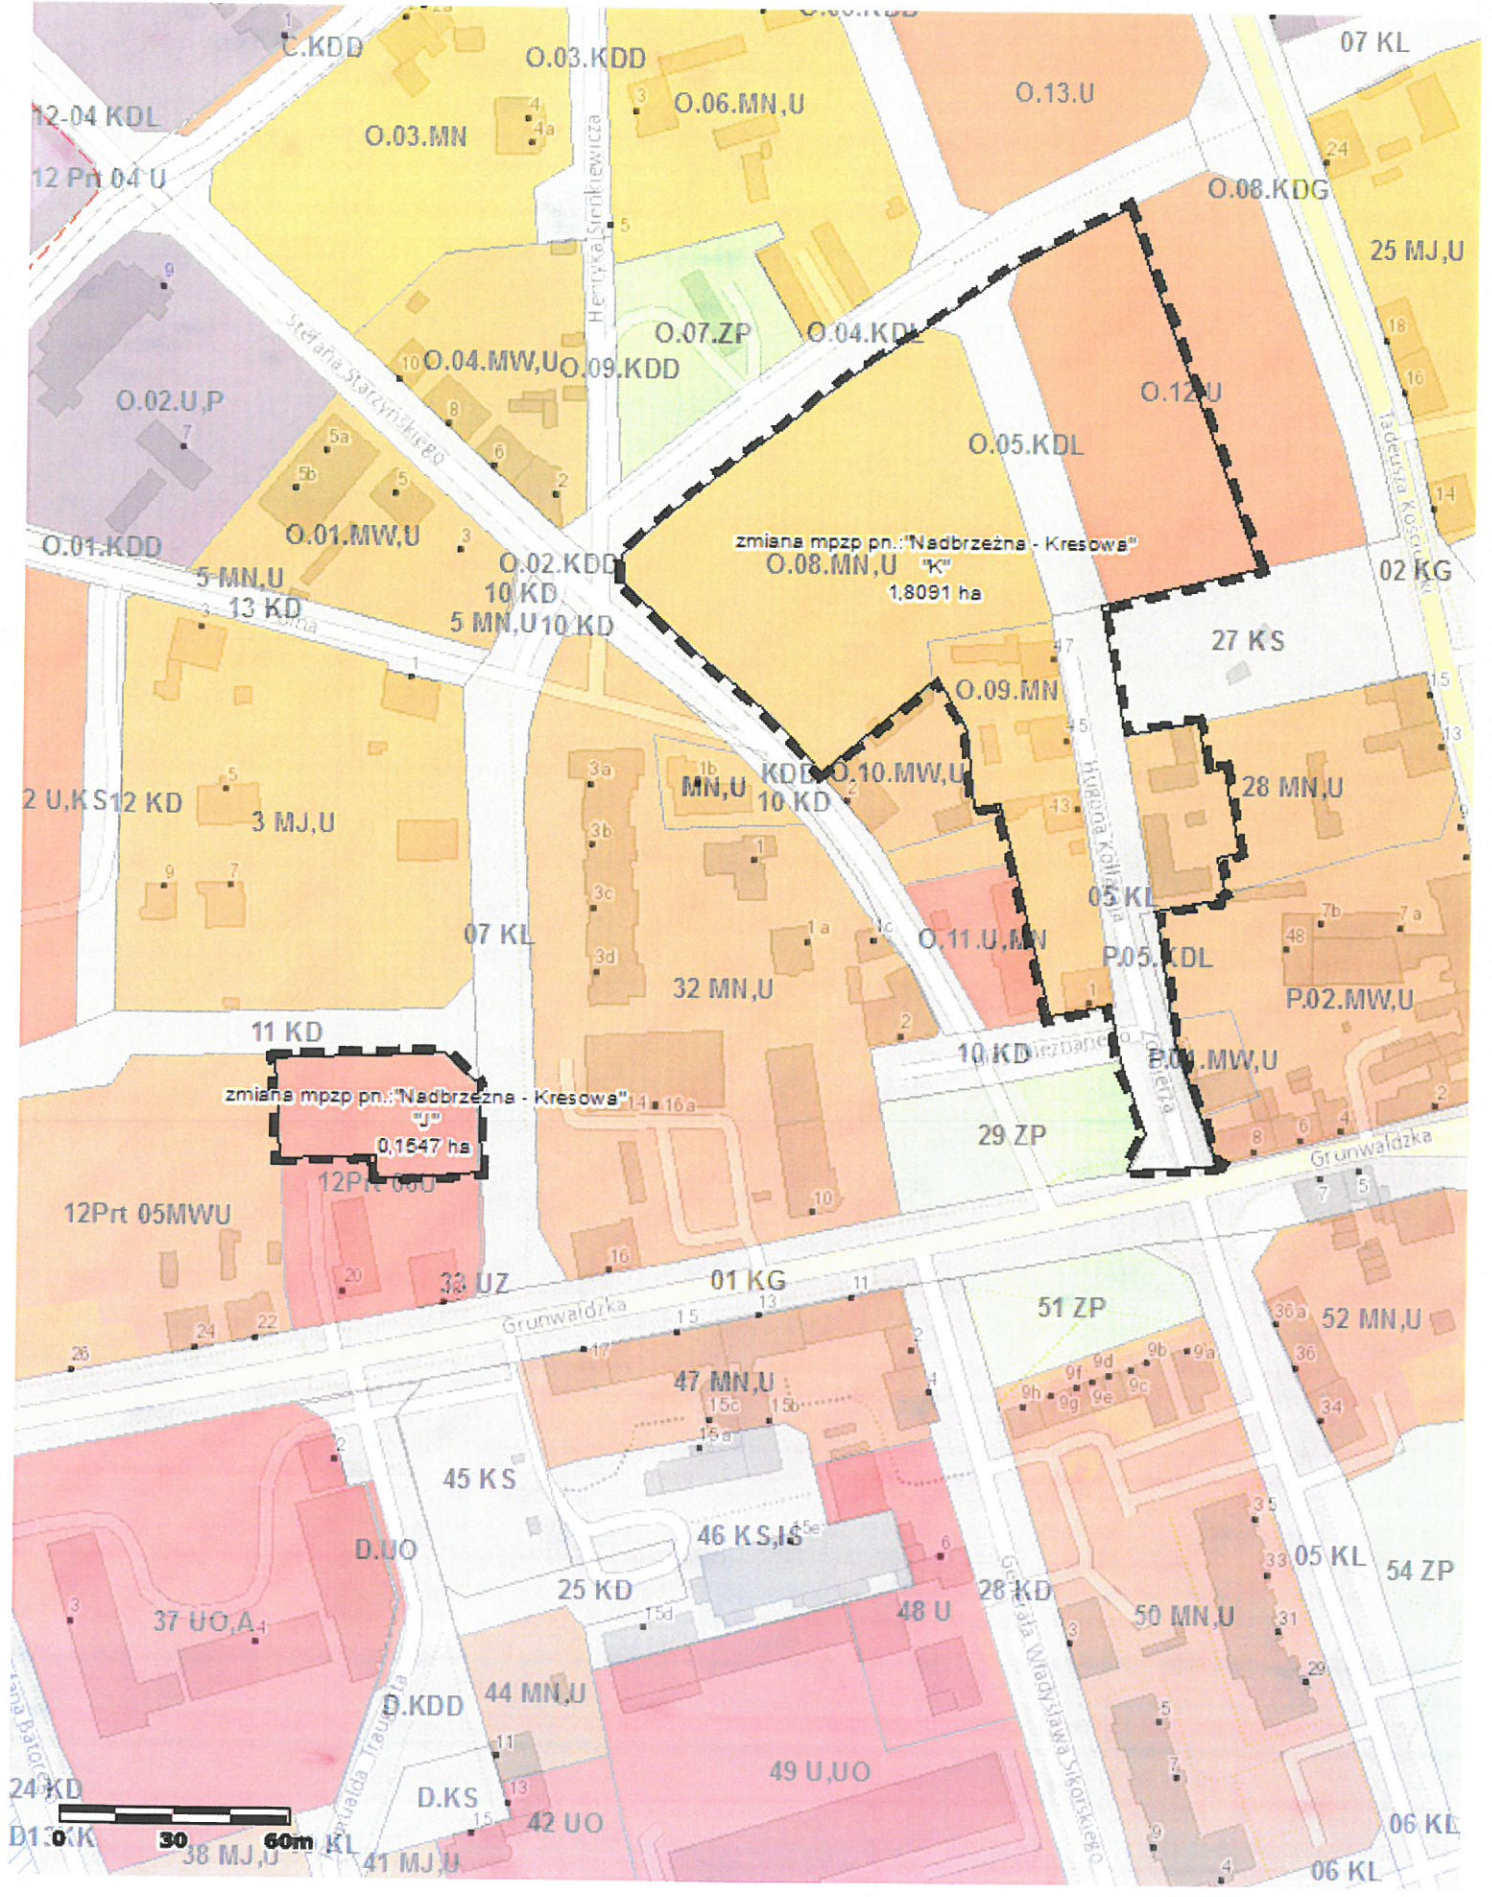

z dn 27 lutego 2018r

Obszar opracowania ----

SKALA 1:2000
ZAŁĄCZNIK NR 5
Uchwała NrXXXIX/376/2018
Rady Miejskiej w Policach
z dn 27 lutego 2018r
Obszar opracowania ----

SKALA 1:1000
ZAŁĄCZNIK NR 7
Uchwała Nr XXXIX/376/2018
Rady Miejskiej w Policach
z dn 27 lutego 2018r
Obszar opracowania ----