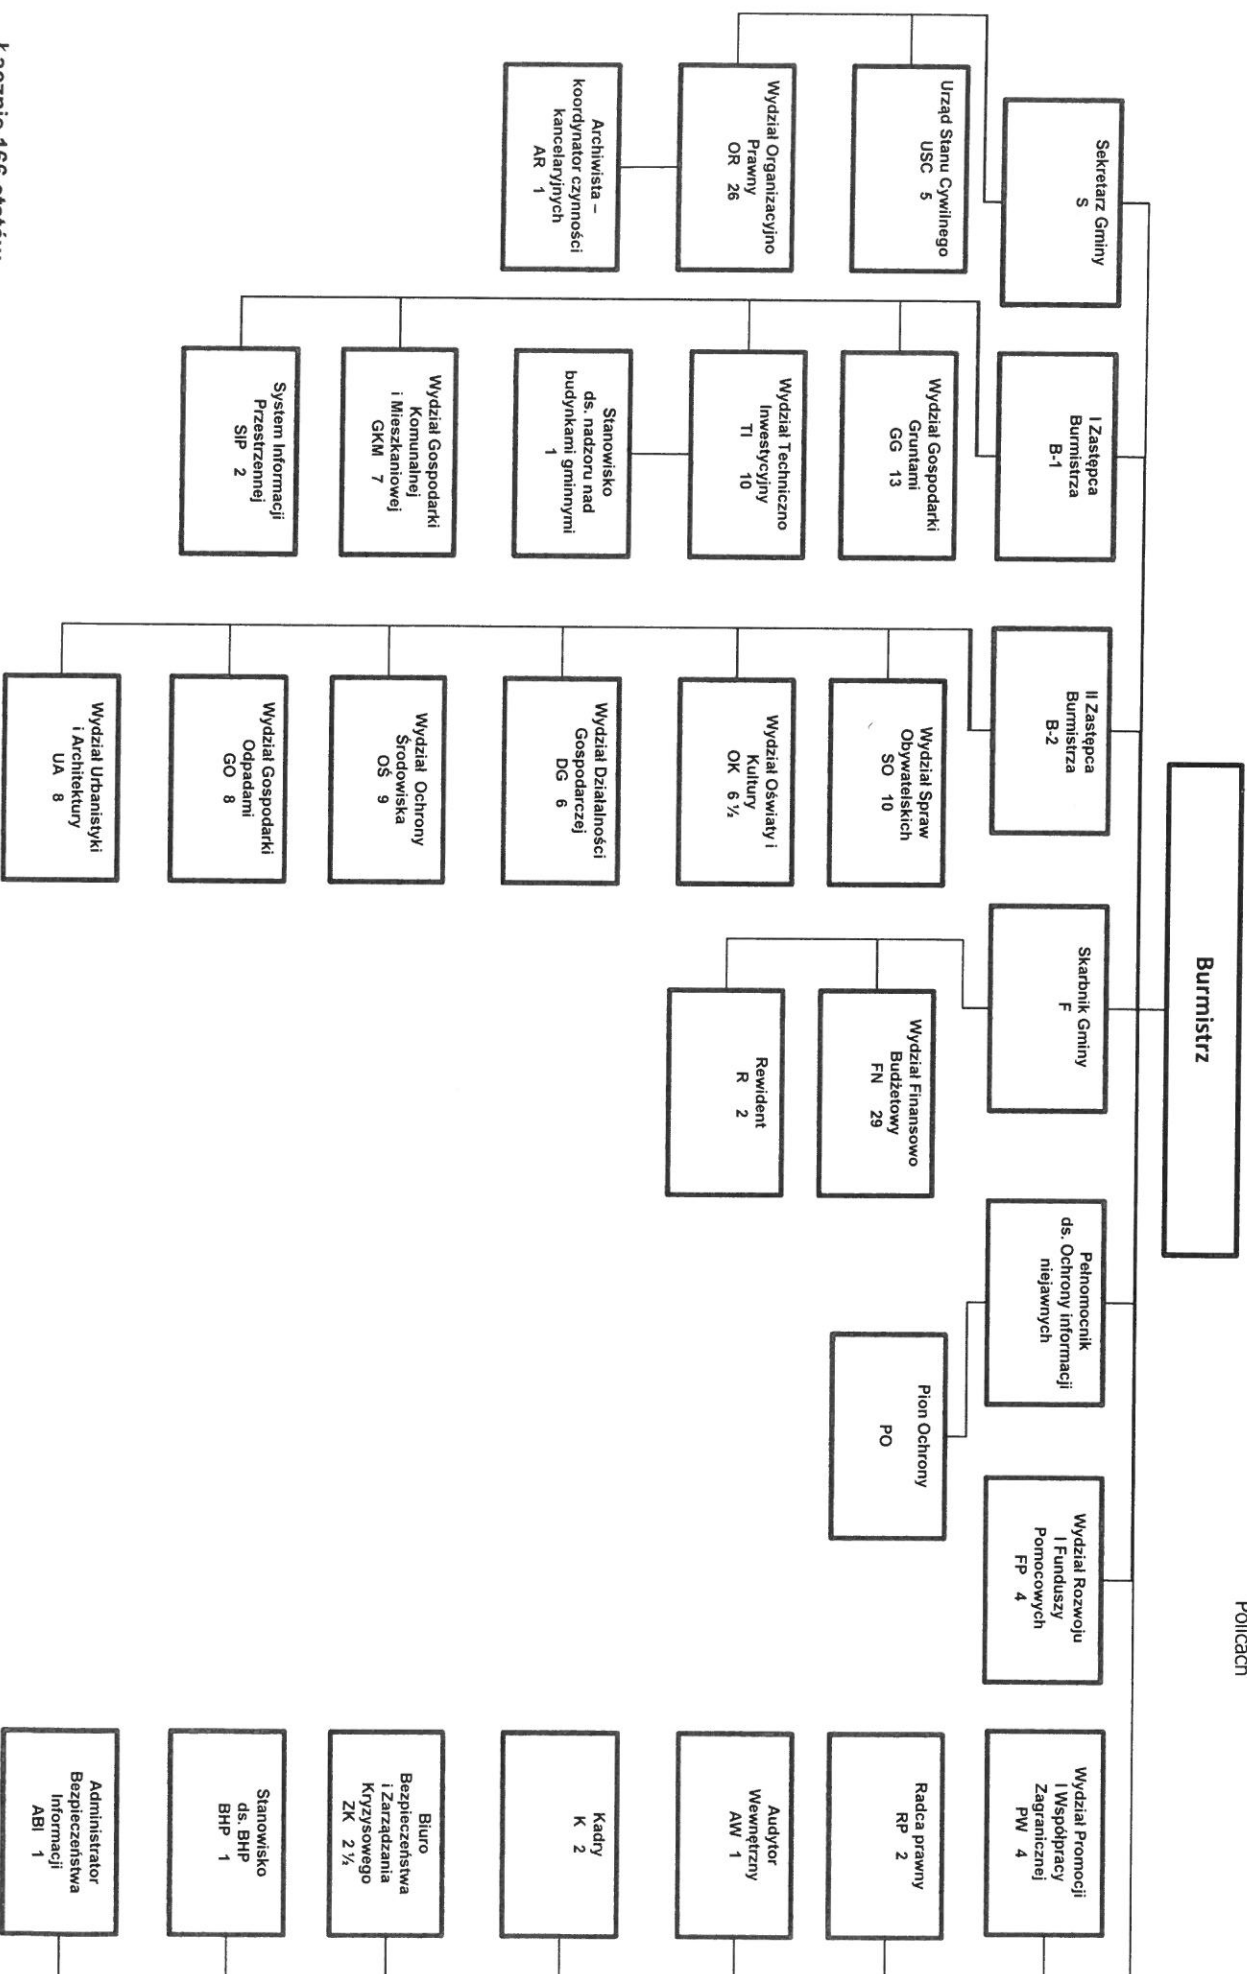

Schemat organizacyjny Urzędu Miejskiego w Policach

Załącznik do Regulaminu
organizacyjnego Urzędu Miejskiego w
Policach

Łącznie 166 etatów