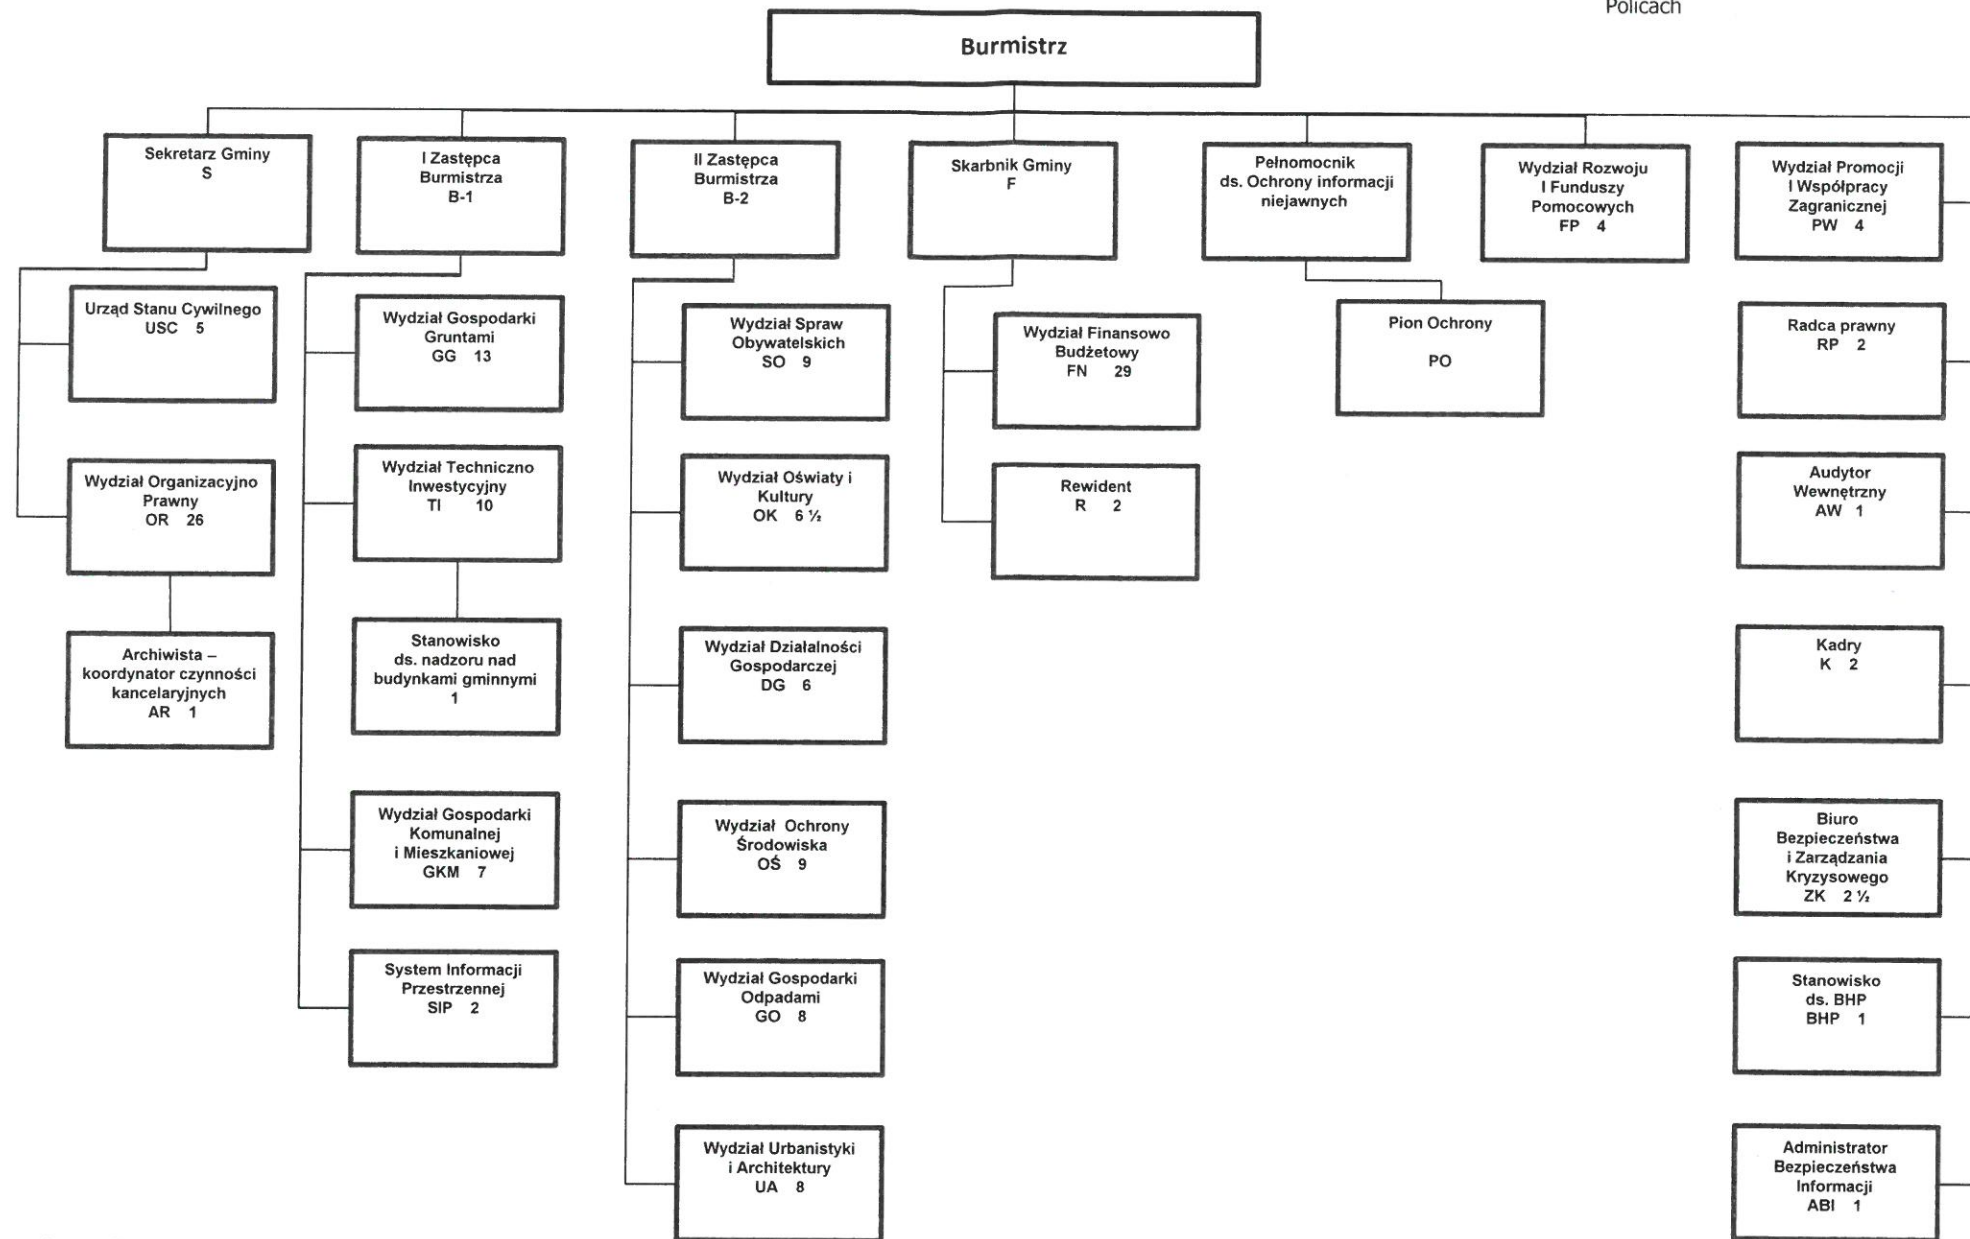

Schemat organizacyjny Urzędu Miejskiego w Policach

Załącznik do Regulaminu organizacyjnego Urzędu Miejskiego w Policach

Łącznie 165 etatów