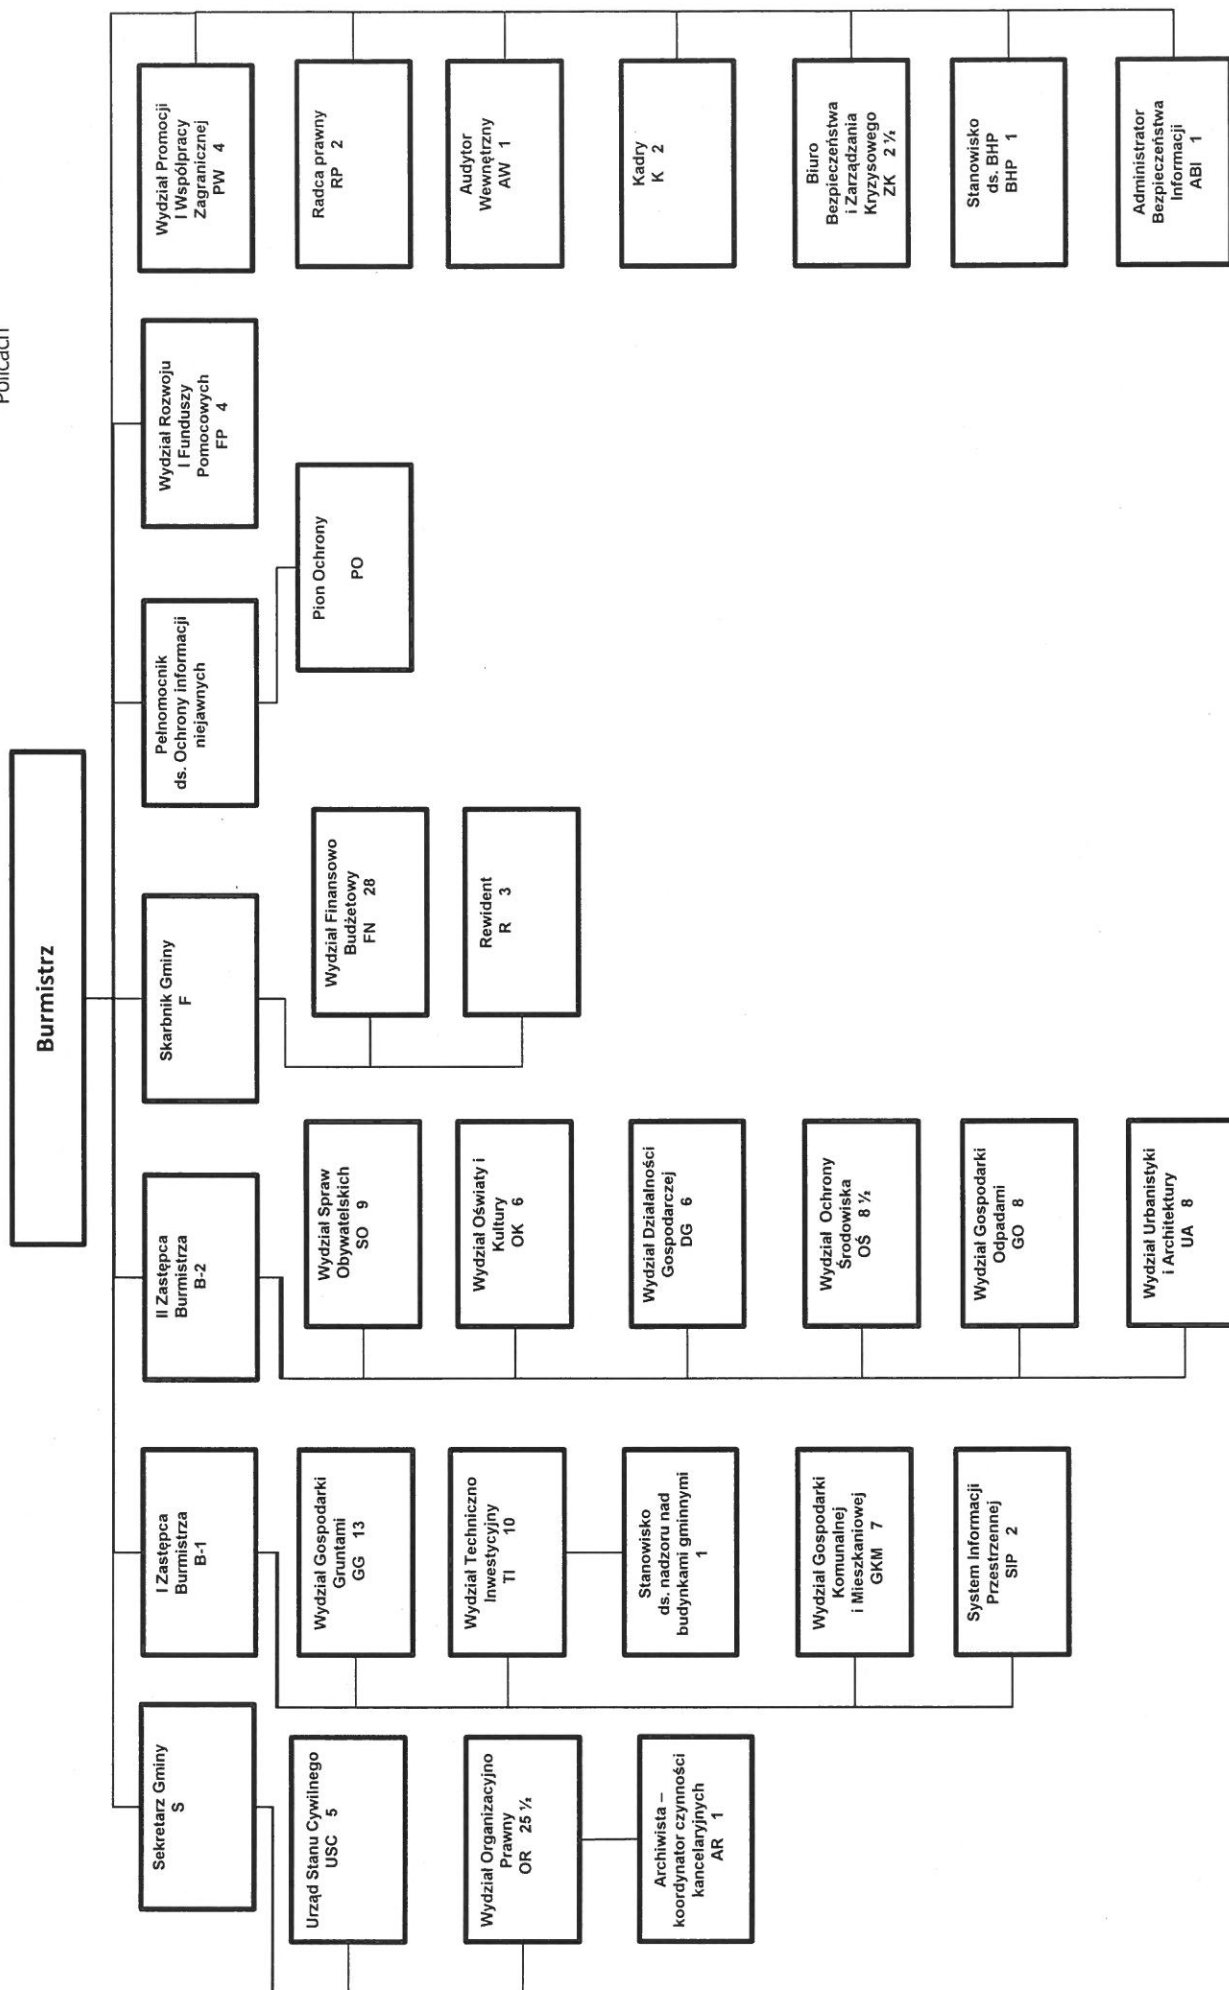

Schemat organizacyjny Urzędu Miejskiego w Policach

Załącznik do Regulaminu organizacyjnego Urzędu Miejskiego w Policach

Łącznie 163,5 etatu