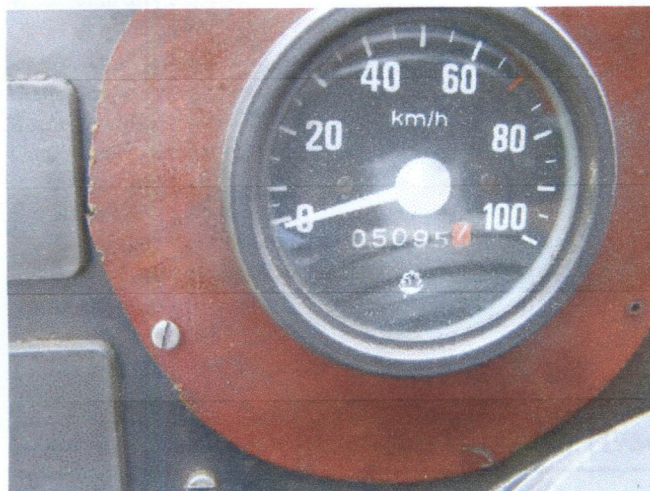

**DOKUMENTACJA FOTOGRAFICZNA**

do wyceny nr: 92/EXp/2015

z dnia: 2015/06/15

**DANE IDENTYFIKACYJNE POJAZDU**

Dane: [C] VI-2015

Marka: STAR

Model pojazdu: 244 10.7t

Wersja: 244

Nr rejestracyjny: SZD670S

Rok prod.: 1988

Rodzaj pojazdu: Samochód ciężarowy

IMG\_2416

P1010522

P1010527

P1010528

IMG\_2457