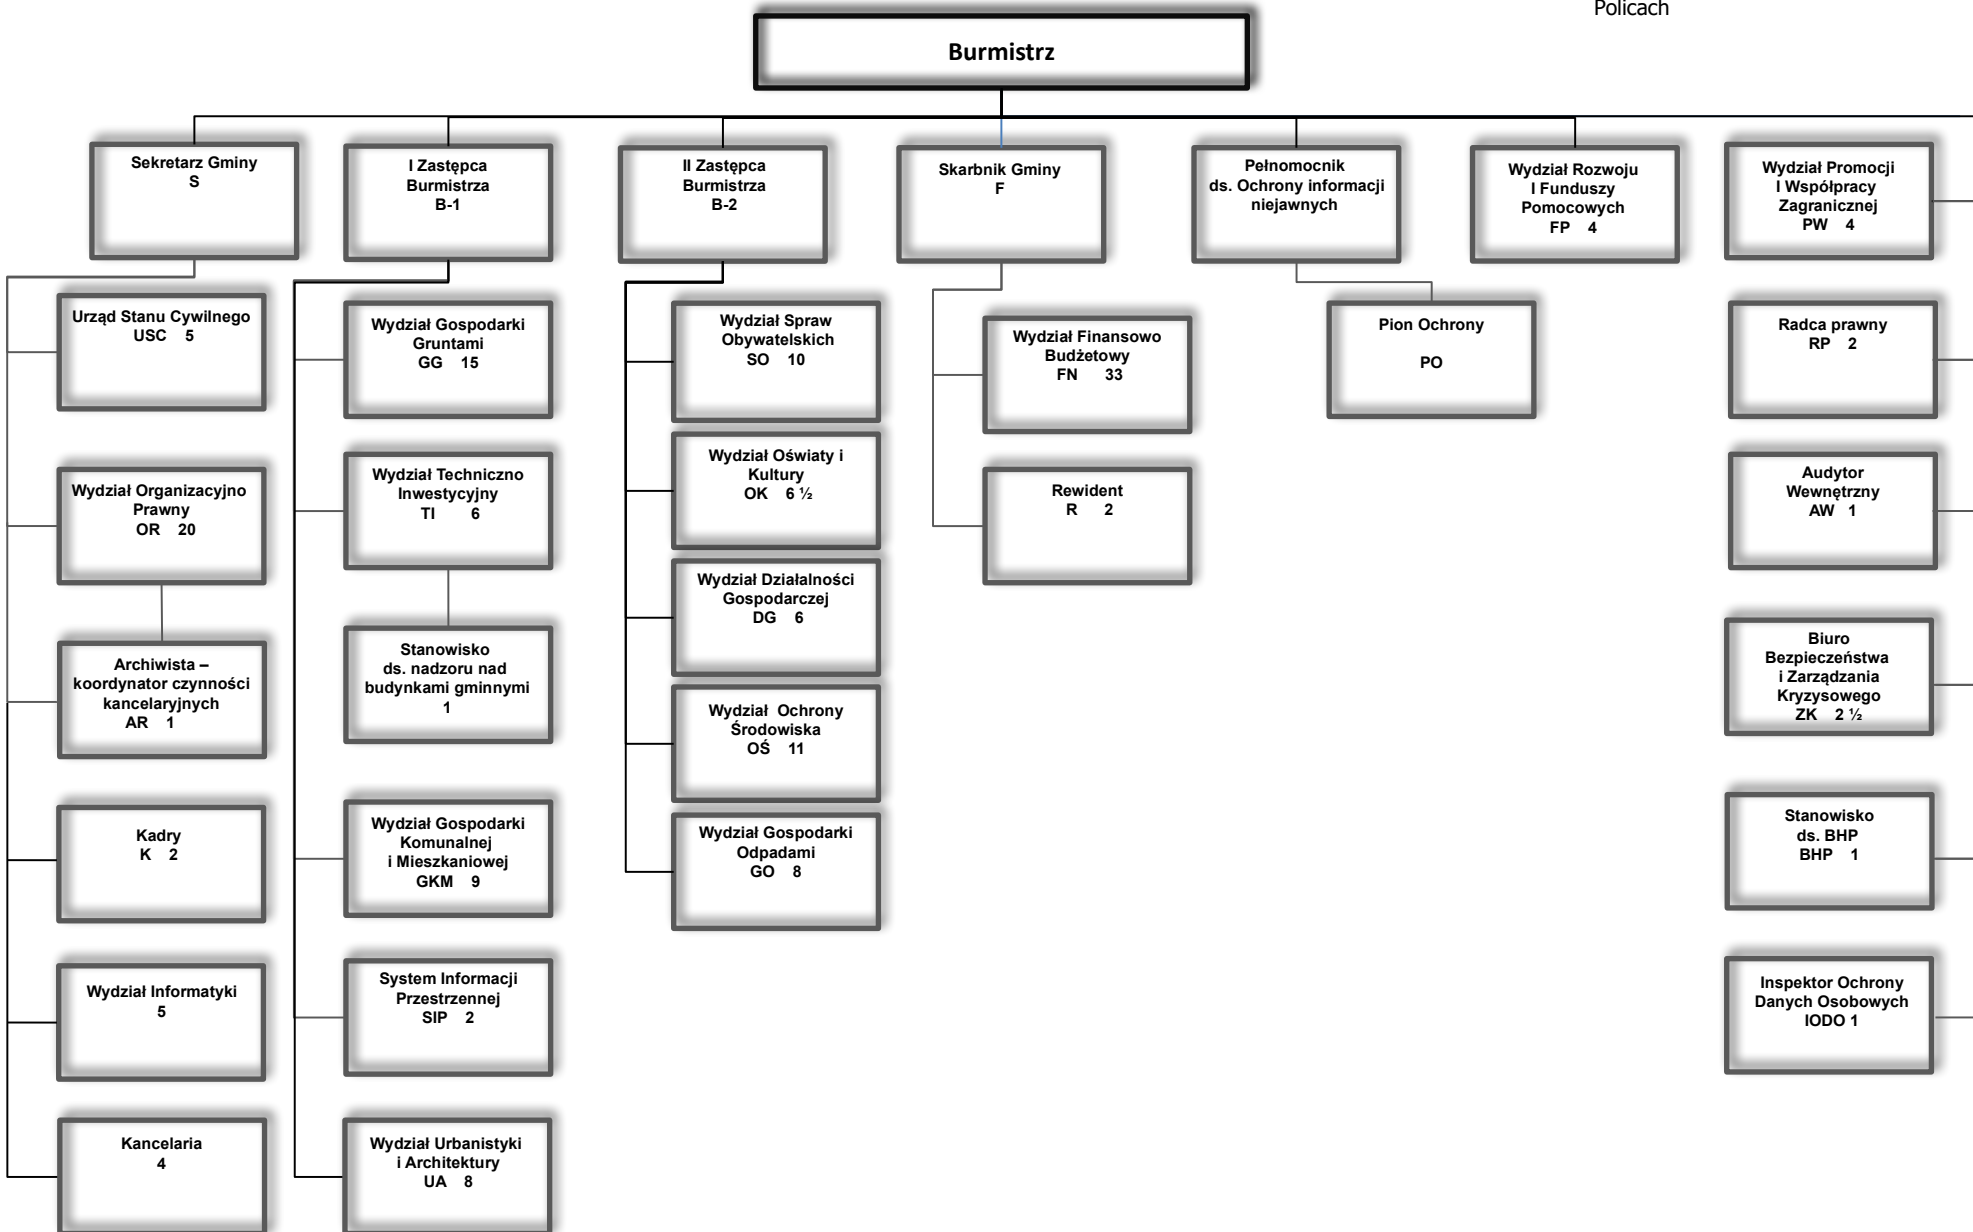

Schemat organizacyjny Urzędu Miejskiego w Policach

Załącznik do Regulaminu organizacyjnego Urzędu Miejskiego w Policach

Łącznie 176 etatów