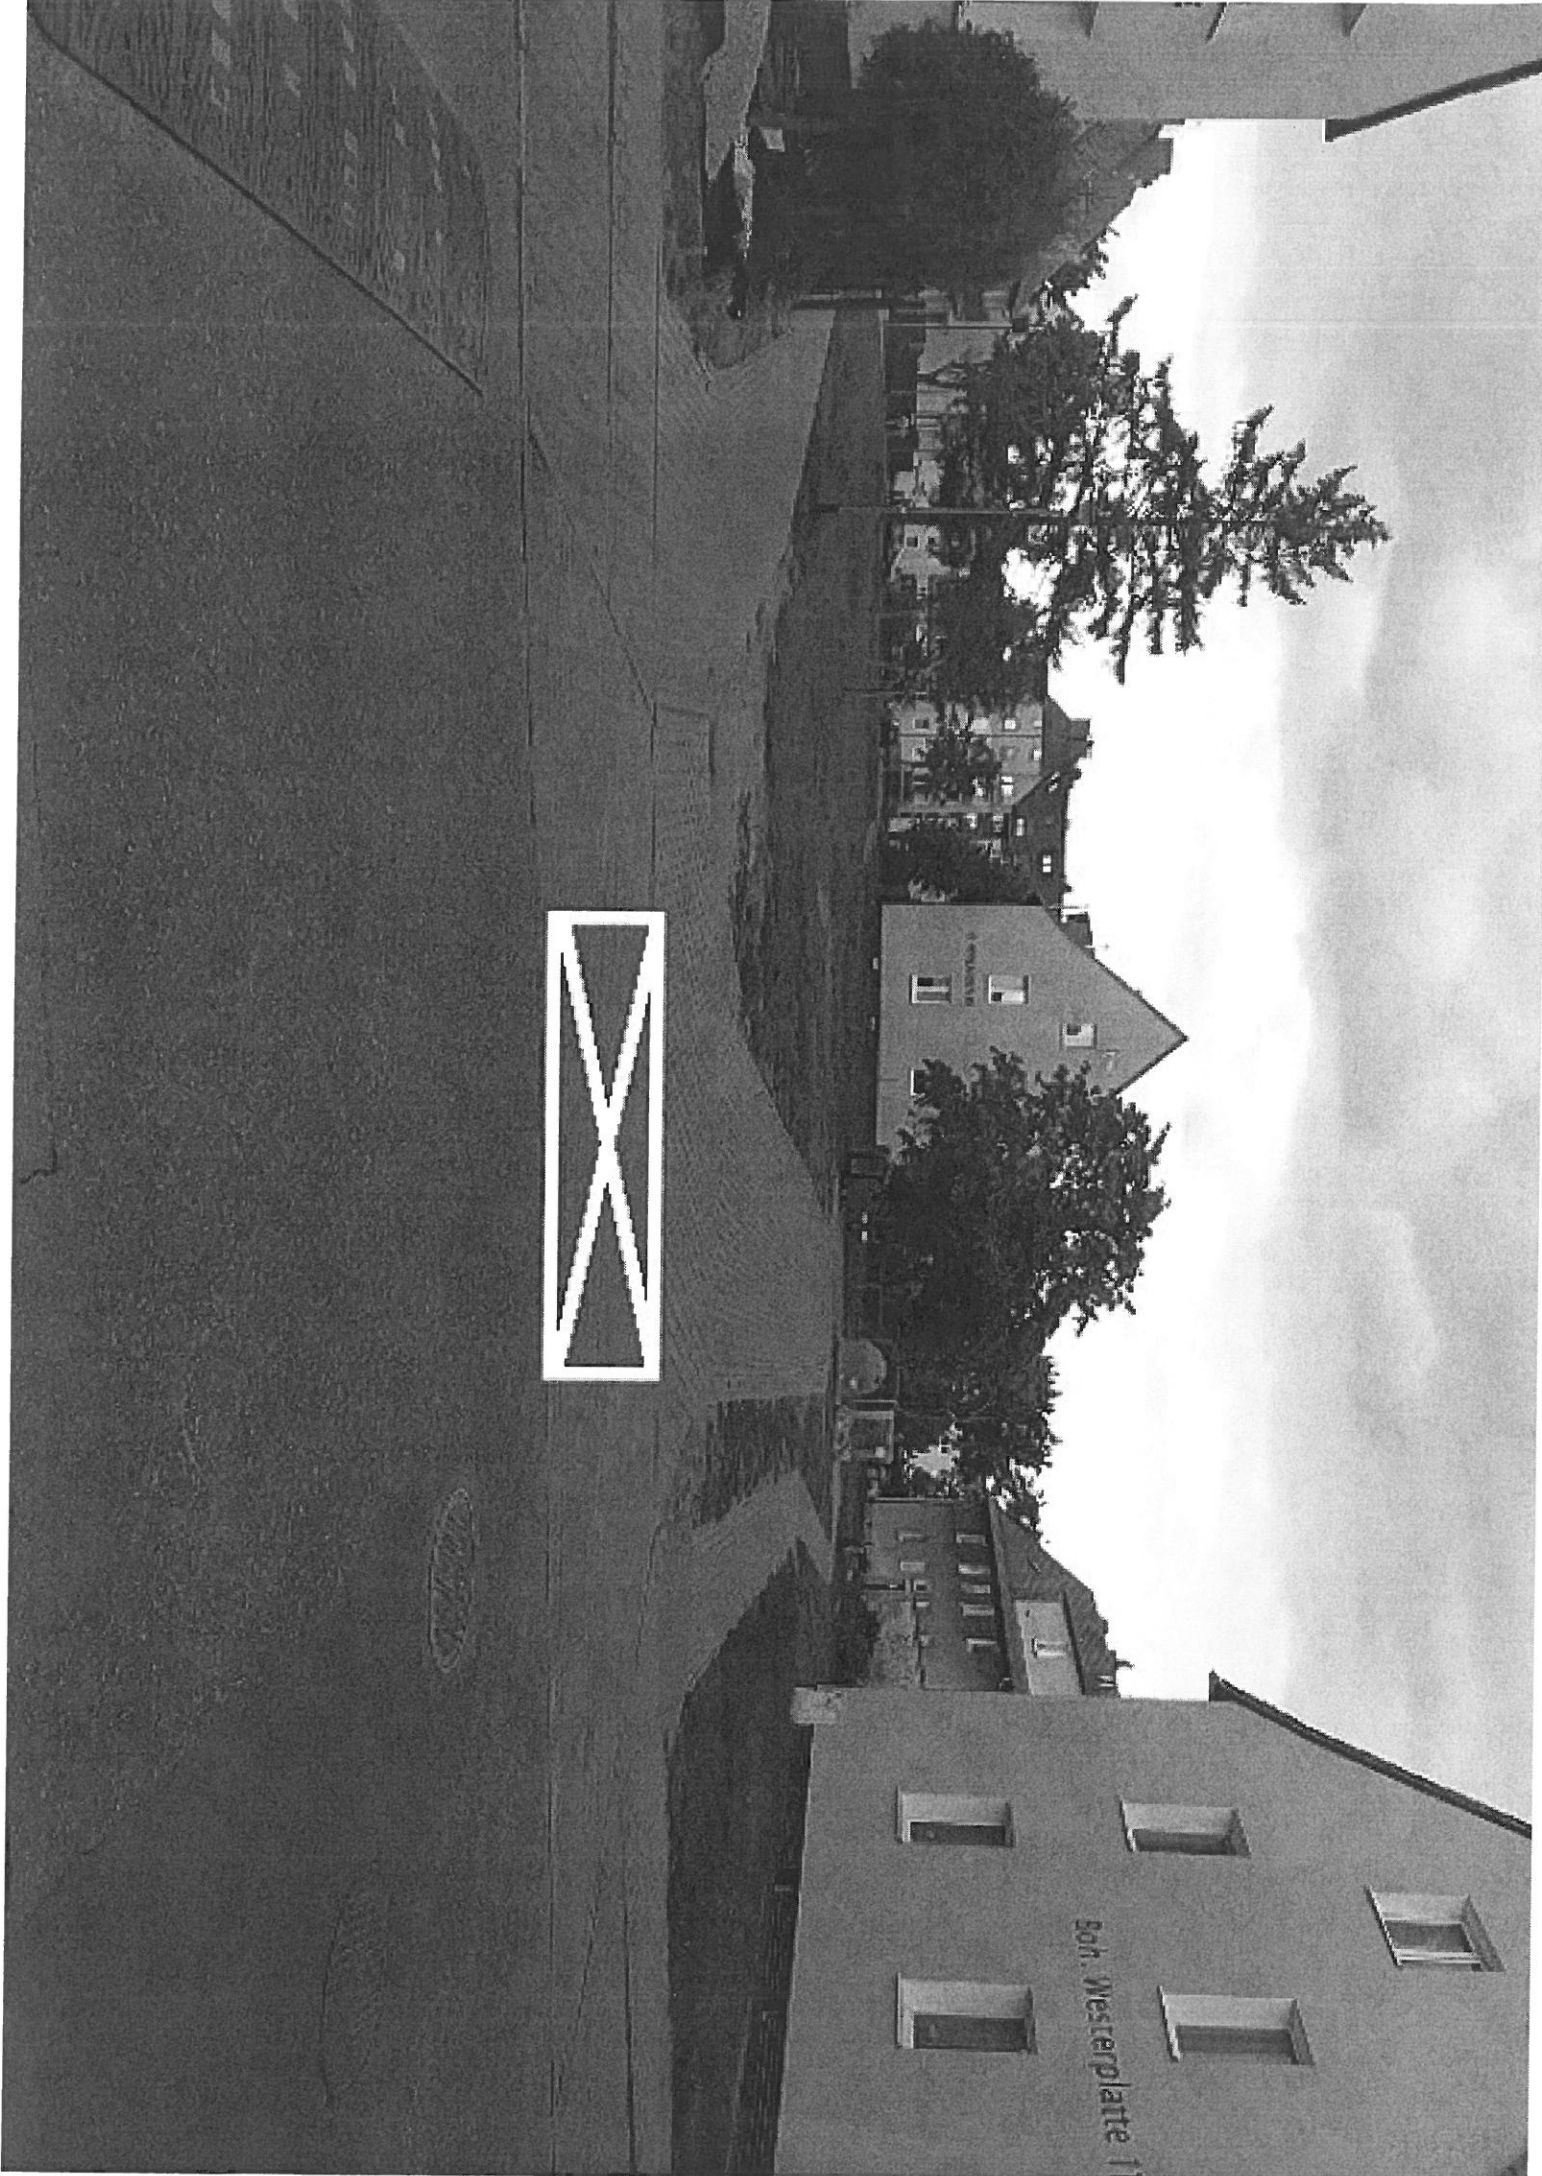

Grzegorz

Police, 2020-05-15

Urząd Miejski w Policach	
wpł. dnia	15 MAJ 2020
Przydzielono
znak

gbr
lpm
OK
↑

Burmistrz Polic

w Police

ul. Batorego nr 3

INTERPELACJA RADNEGO Szanowny Panie Burmistrzu Zwracam się z wnioskiem o wymalowanie koperty zakazującej parkowania na wjeździe na drogę wewnętrzną, prowadząca do gniazda z pojemnikami na odpady. Wjazd ten jest regularnie zastawiany przez samochody, mimo, że w niewielkiej odległości są wolne miejsca do parkowania. Parkowane auta zagradzają wjazd śmieciarce, która nie może opróżnić pojemników. O złożenie takiego wniosku zwrócili się do mnie mieszkańcy osiedla a szczególnie posesji Boh. Westerplatte 11, 13. Załączam zdjęcie, które pozwoli na zlokalizowanie miejsca.

X

Bth. Westerberplatte 11