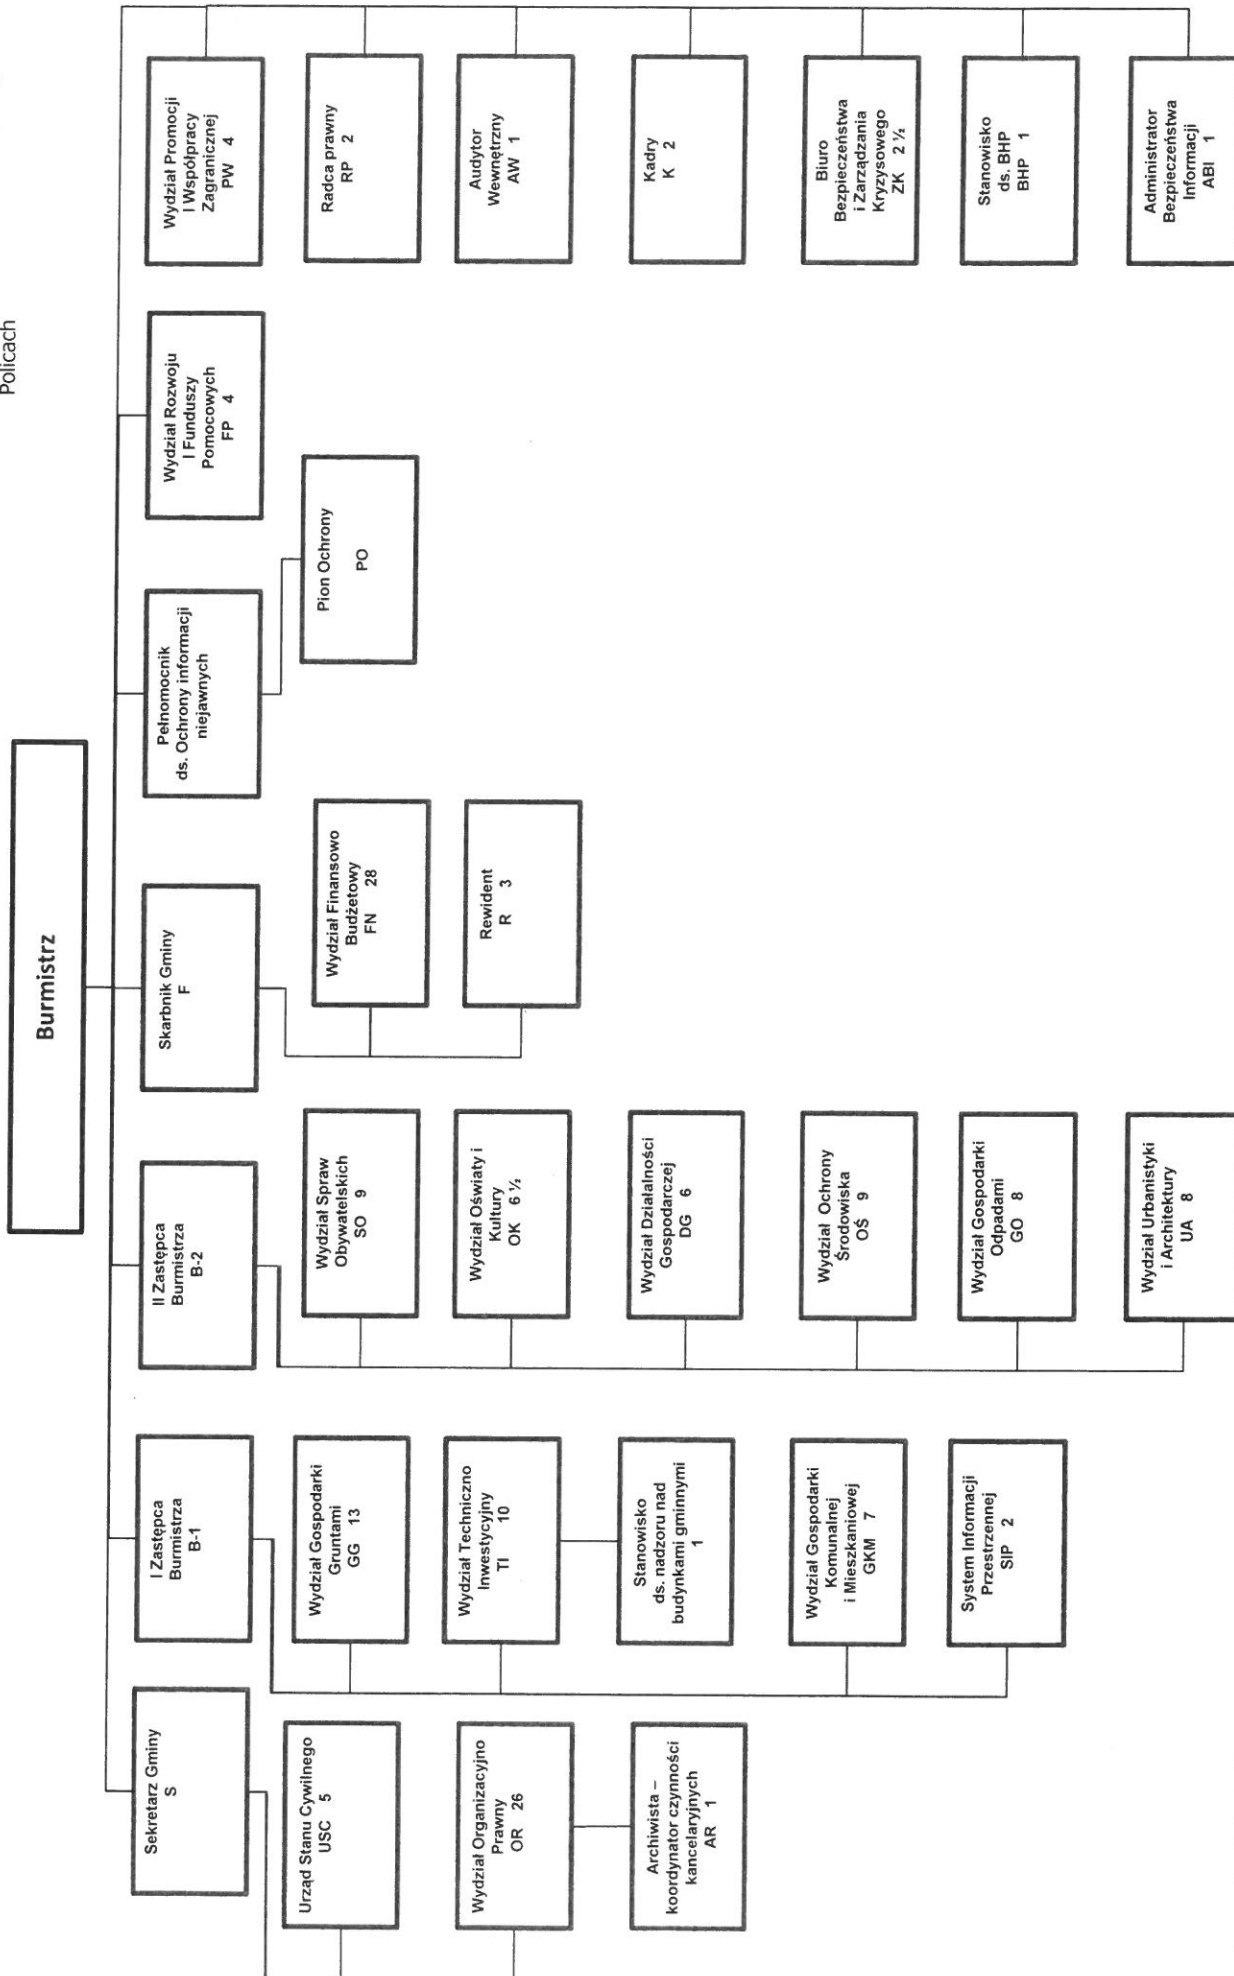

Schemat organizacyjny Urzędu Miejskiego w Policach

Załącznik do Regulaminu organizacyjnego Urzędu Miejskiego w Policach

Łącznie 165 etatów